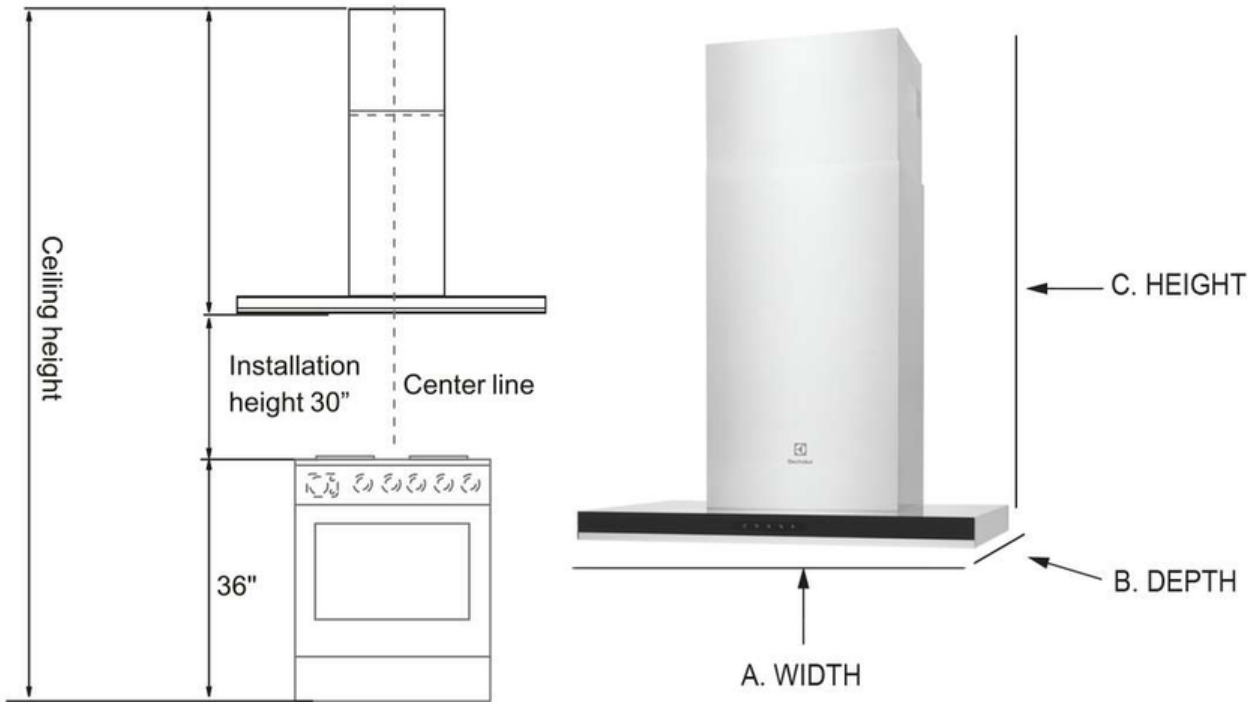

Hauteur	53 9 po
Largeur	29 75 po
Profondeur	19 7 po

Spécifications électriques

Ampères à 120 V	2 9 A
Tension nominale	120 V
Watts à 120 V	340 W

Installation

Emplacement du raccordement électrique	Supérieur centre
Power Supply Connection Type	Câblé dur

PRODUCT DIMENSIONS			
MODEL	A. WIDTH	B. DEPTH	C. HEIGHT
30" T Shape Hood	29 3/4" (75.57 cm)	19 7/10" (50.04cm)	30" - 53 9/10" (76.2cm - 136.9cm)
36" T Shape Hood	35 3/4" (90.81cm)	19 7/10" (50.04 cm)	30" - 53 9/10" (76.2cm - 136.9cm)
42" T Shape Hood	41 3/4" (106.05 cm)	23 7/10" (50.04 cm)	30" - 53 9/10" (76.2cm - 136.9cm)