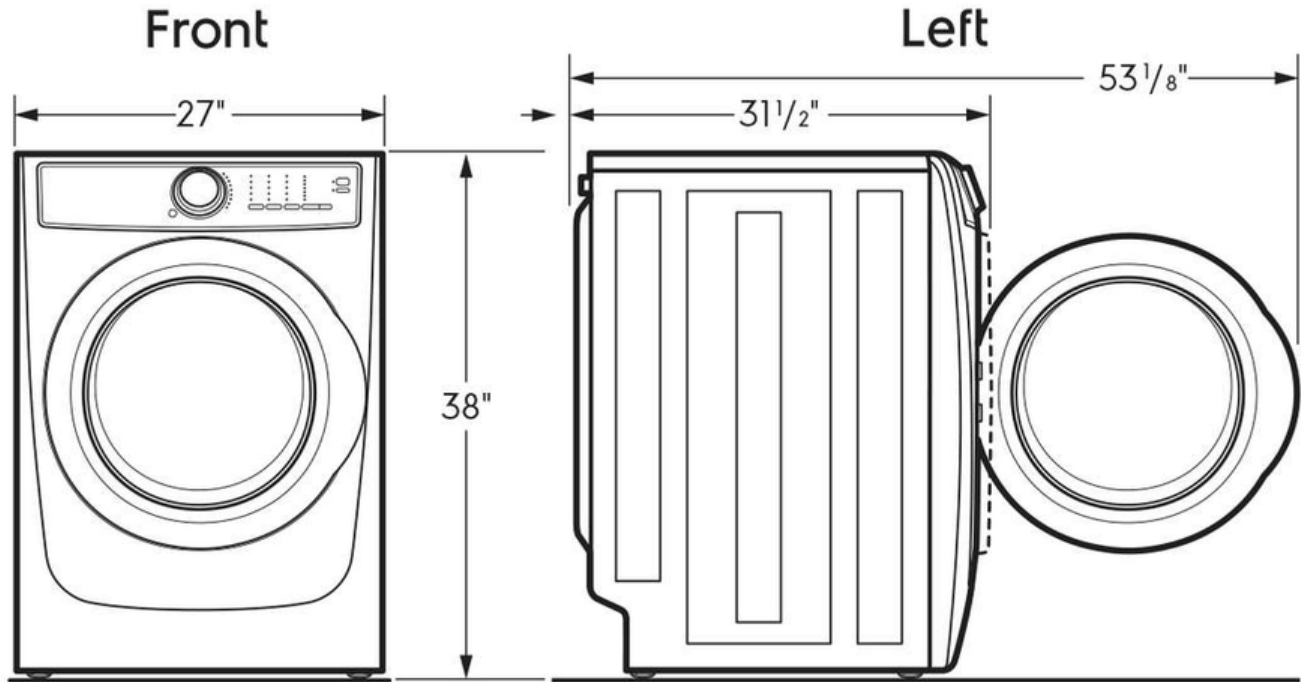

Electrolux

Sécheuse à chargement frontal électrique 8,0 pi3

ELFE743CAW

Version : 07/21