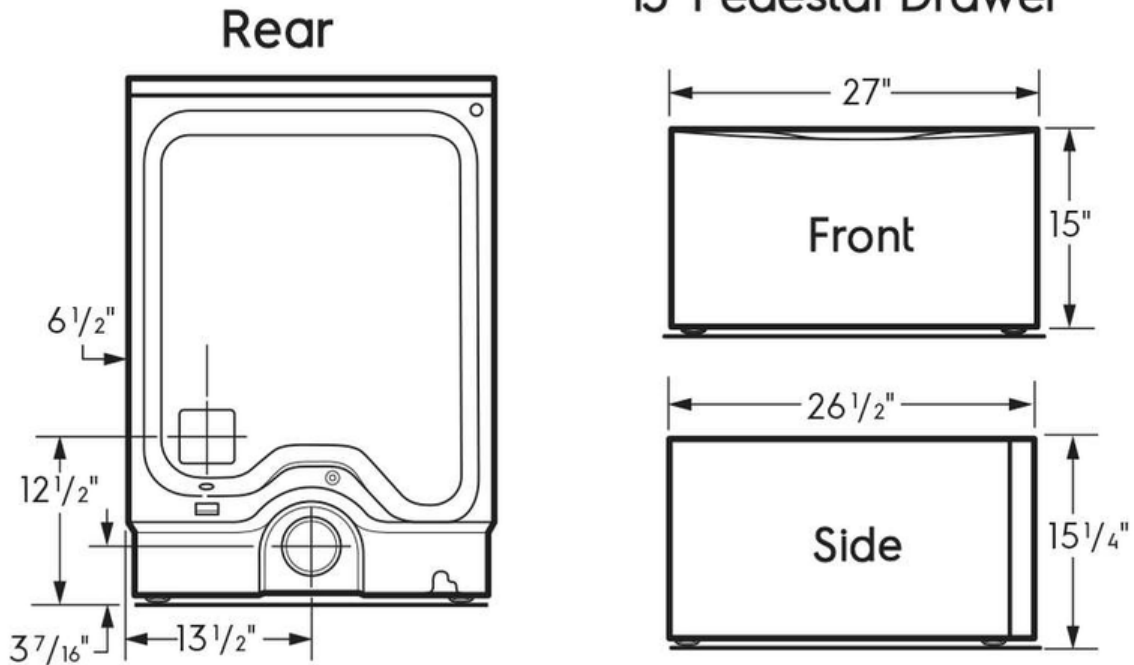

Optional 15" Pedestal Drawer

Les normes Élevées de qualité d'Electrolux Home Products Inc. signifient que nous úvrons constamment à l'amélioration de nos produits. Nous nous réservons le droit de modifier les caractéristiques techniques ou d'abandonner certains modèles sans préavis.