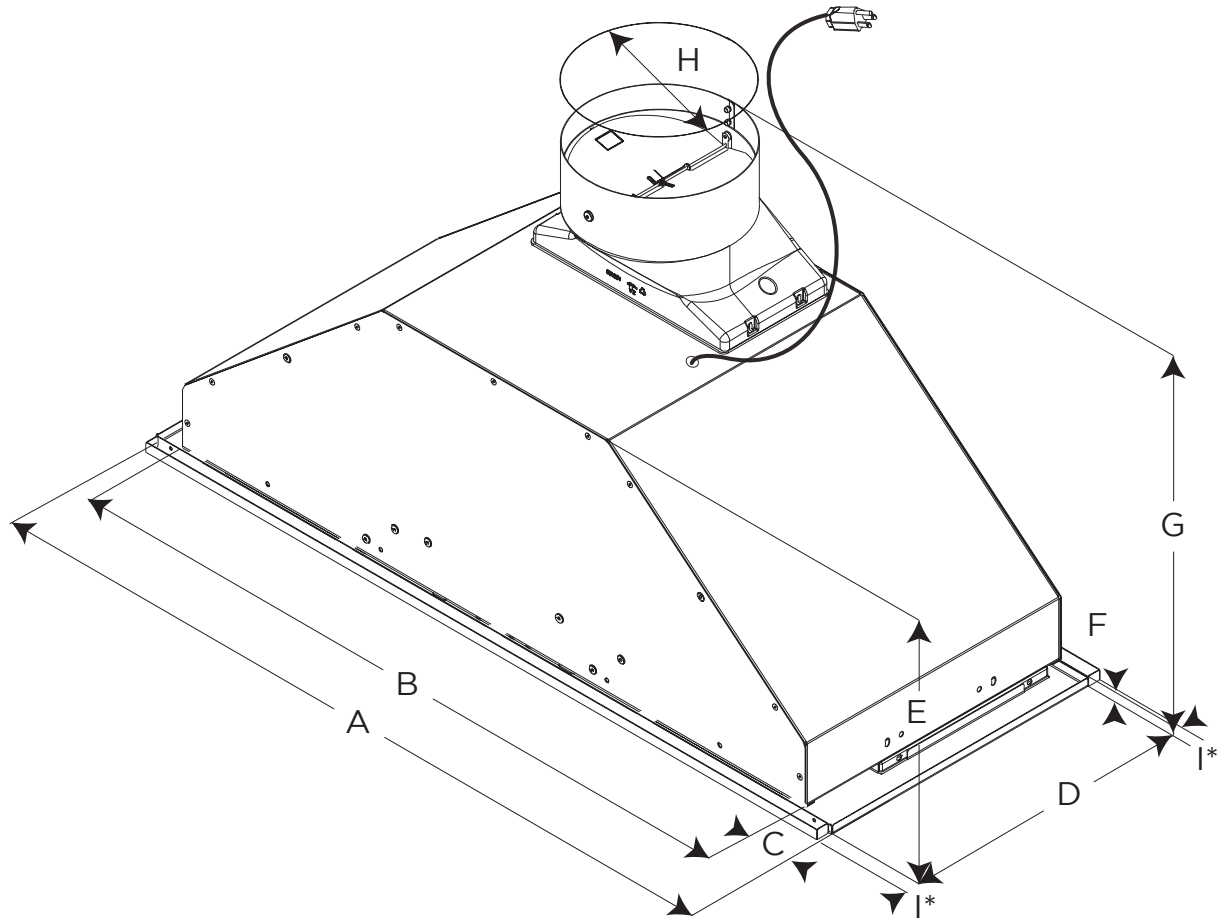

PALERMO

EPR628S1

	EPR628S1
A	28 ¹⁷ / ₆₄ " (71.8 cm)
B	26" (66 cm)
C	1 ⁹ / ₆₄ " (2.9 cm)
D	10 ³ / ₄ " (27.3 cm)
E	9 ¹⁷ / ₃₂ " (24.2 cm)
F	0 ² / ₆₄ " (.85 cm)
G	14 ⁹ / ₁₆ " (37 cm)
H	6" (15.2 cm)
I*	1/2" (127 cm)