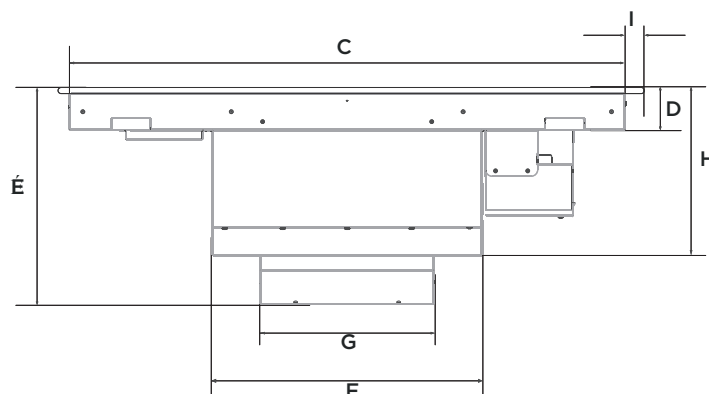

PRODUCT DIMENSIONS  
**NIKOLA TESLA FLUX**

PLAN

FRONT

PROFILE

	ENF430BL	ENF436BL
<b>A</b>	22 7/32" (56.46 cm)	
<b>B</b>	30 21/64" (77.05 cm)	36" (91.5 cm)
<b>C</b>	28 13/64" (71.64 cm)	34" (86.39 cm)
<b>D</b>	2 17/32" (6.45 cm)	
<b>E</b>	13 3/16" (33.48 cm)	
<b>F</b>	16 9/16" (42.1 cm)	
<b>G</b>	10 5/8" (27.05 cm)	

	ENF430BL	ENF436BL
<b>H</b>	10 3/16" (25.9 cm)	
<b>I</b>	1" (2.56 cm)	
<b>J</b>	6 13/16" (17.29 cm)	
<b>K</b>	6 13/32" (16.33 cm)	
<b>L</b>	4 15/64" (10.75 cm)	
<b>M</b>	2 1/32" (1.7 cm)	5/8" (1.66 cm)