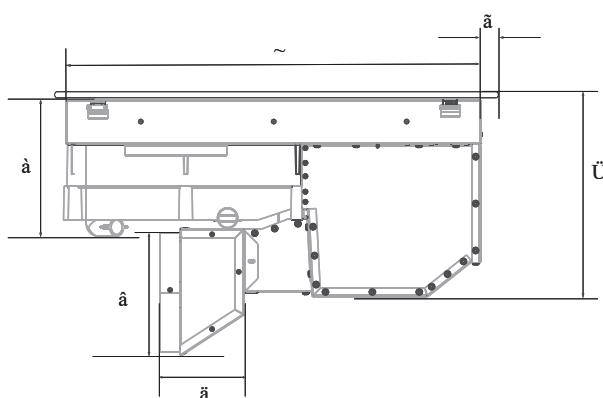

PRODUCT DIMENSIONS  
**NIKOLA TESLA FLUX**

PLAN

FRONT

PROFILE

	ENF430BL	ENF436BL
<b>A</b>	22 7/32" (56.46 cm)	
<b>B</b>	30 21/64" (77.05 cm)	36" (91.5 cm)
<b>C</b>	28 13/64" (71.64 cm)	34" (86.39 cm)
<b>D</b>	2 17/32" (6.45 cm)	
<b>E</b>	13 3/16" (33.48 cm)	
<b>F</b>	16 9/16" (42.1 cm)	
<b>G</b>	10 5/8" (27.05 cm)	

	ENF430BL	ENF436BL
<b>H</b>	10 3/16" (25.9 cm)	
<b>I</b>	1" (2.56 cm)	
<b>J</b>	6 13/16" (17.29 cm)	
<b>K</b>	6 13/32" (16.33 cm)	
<b>L</b>	4 15/64" (10.75 cm)	
<b>M</b>	2 1/32" (1.7 cm)	5/8" (1.66 cm)