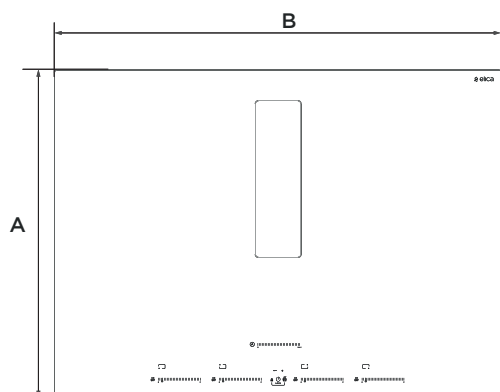

PRODUCT DIMENSIONS  
**NIKOLA TESLA FLUX**

PLAN

FRONT

PROFILE

	ENF430BL	ENF436BL
<b>A</b>	22 7/32" (56.46 cm)	
<b>B</b>	30 21/64" (77.05 cm)	36" (91.5 cm)
<b>C</b>	28 13/64" (71.64 cm)	34" (86.39 cm)
<b>D</b>	2 17/32" (6.45 cm)	
<b>E</b>	13 3/16" (33.48 cm)	
<b>F</b>	16 9/16" (42.1 cm)	
<b>G</b>	10 5/8" (27.05 cm)	

	ENF430BL	ENF436BL
<b>H</b>	10 3/16" (25.9 cm)	
<b>I</b>	1" (2.56 cm)	
<b>J</b>	6 13/16" (17.29 cm)	
<b>K</b>	6 13/32" (16.33 cm)	
<b>L</b>	4 15/64" (10.75 cm)	
<b>M</b>	2 1/32" (1.7 cm)	5/8" (1.66 cm)