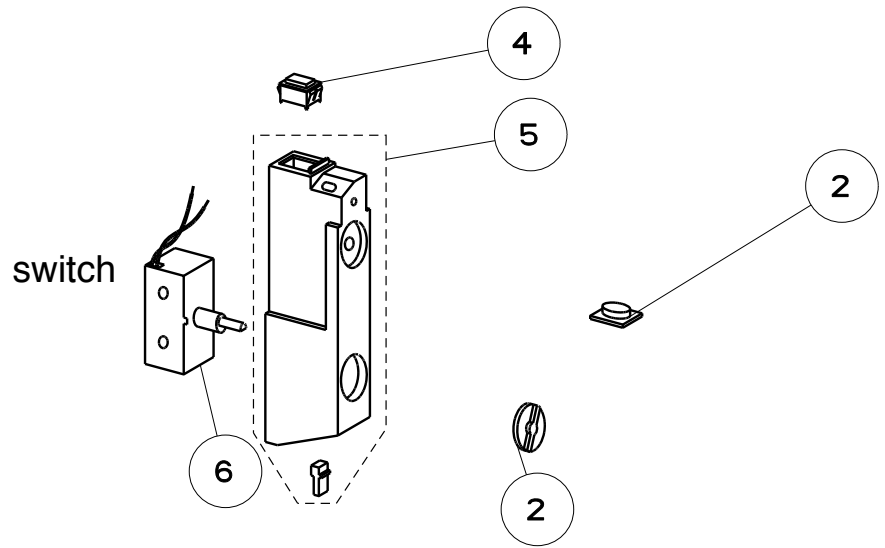

SCIROCCO

body components

		SCIR3008SSIB / 6058028	SCIR3608SSIB / 6058029	SCIR3008SSRB / 6058030	SCIR3608SSRB / 6058031	
Key	Description	30 Internal	36 Internal	30 Remote	36 Remote	Qty Req.
1	Front Strip	133.0084.920	133.0084.924	133.0084.920	133.0084.924	1
7	Plenum Guide Side Right	133.0084.883	133.0084.883	133.0084.883	133.0084.883	1
9	Right Plenum Side	133.0084.884	133.0084.884	133.0084.884	133.0084.884	1
11	End Cap Kit	133.0084.921	133.0084.921	133.0084.921	133.0084.921	1
12	Support Brackets Kit	133.0084.886	133.0084.886	133.0084.886	133.0084.886	1
16	Raising Arm Kit	133.0084.888	133.0084.888	133.0084.888	133.0084.888	1
33	Damper	133.0071.817	133.0071.817			1
53	Pivot Handle kit	133.0084.892	133.0084.892	133.0084.892	133.0084.892	1
55	Grease Filter	133.0084.926	133.0084.927	133.0084.926	133.0084.927	2
60	Front Fixing Bracket	133.0084.922	133.0084.922	133.0084.922	133.0084.922	3
61	Trim Clips	133.0056.198	133.0056.198	133.0056.198	133.0056.198	1
73	Lower Plenum Spacer	133.0084.897	133.0084.897	133.0084.897	133.0084.897	1
80	Front Trim Support Right	133.0084.923	133.0084.923	133.0084.923	133.0084.923	1
	Installation Hardware Kit	133.0084.483	133.0084.483	133.0084.483	133.0084.483	1

SCIROCCO

motor components

		SCIR3008SSIB / 6058028	SCIR3608SSIB / 6058029	SCIR3008SSRB / 6058030	SCIR3608SSRB / 6058031	
Key	Description	30 Internal	36 Internal	30 Remote	36 Remote	Qty Req.
27	Wiring Box Cover	133.0068.612	133.0068.612	na	na	1
28	Capacitor	133.0068.611	133.0068.611	na	na	1
36	Right Impeller	133.0052.879	133.0052.879	na	na	1
41	Motor	133.0058.796	133.0058.796	na	na	1
44	Left Impeller	133.0052.890	133.0052.890	na	na	1

SCIROCCO

electrical components

Key	Description		Qty Req.
2	Push Button & Speed Control Knob Kit	133.0084.919	1
4	On / Off switch	133.0084.880	1
5	Switch Housing Kit	133.0084.881	1
6	Speed Control	133.0084.882	1