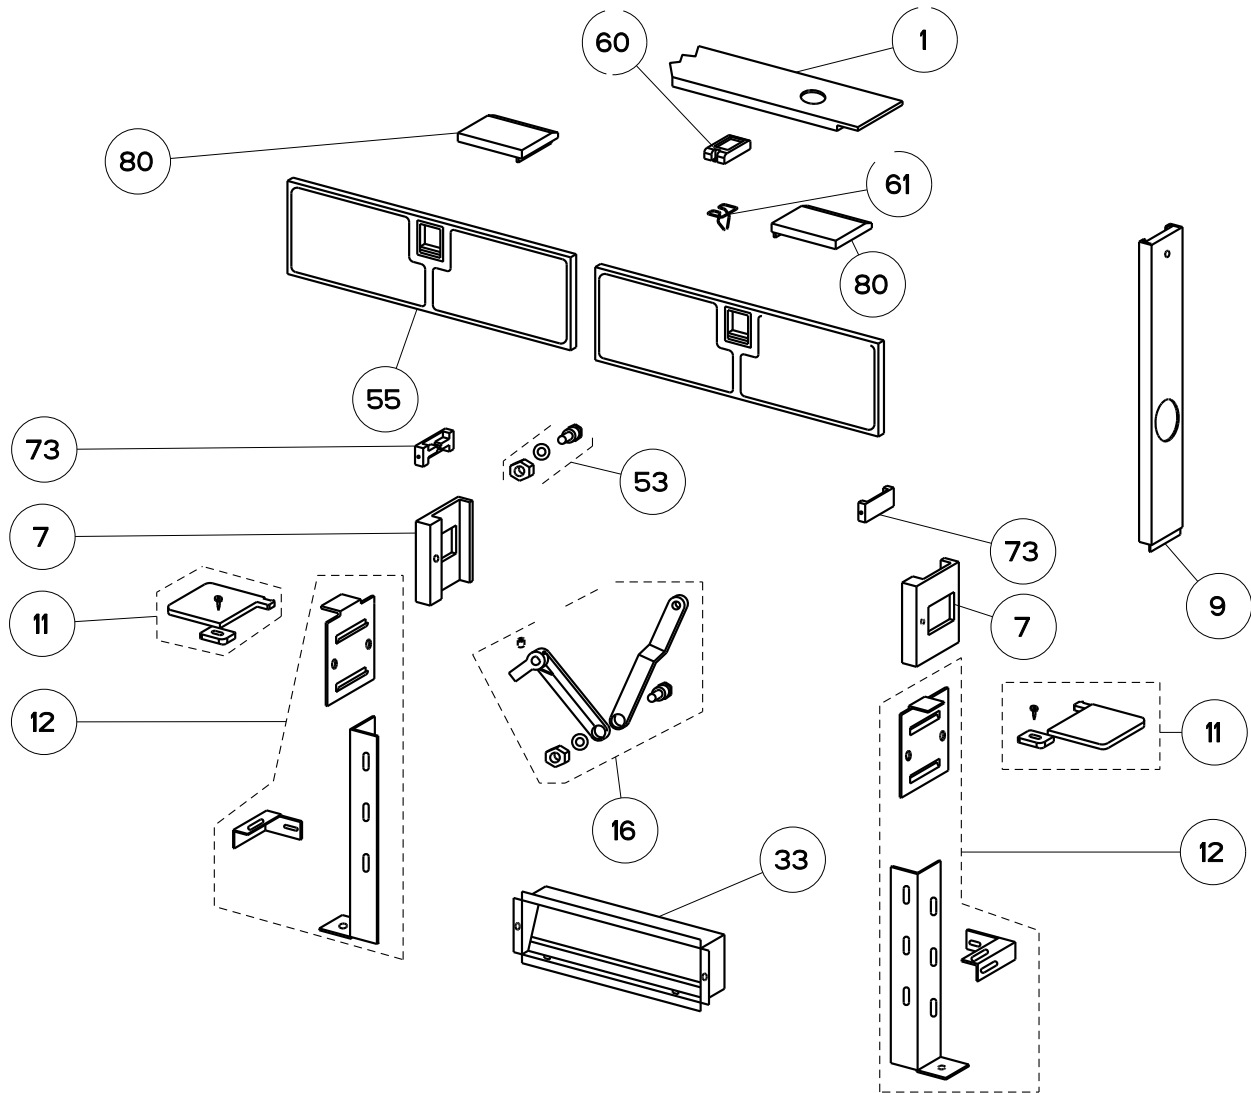

SCIROCCO

body components

		SCIR3008SSIB / 6058028	SCIR3608SSIB / 6058029	SCIR3008SSRB / 6058030	SCIR3608SSRB / 6058031	
Key	Description	30 Internal	36 Internal	30 Remote	36 Remote	Qty Req.
1	Front Strip	133.0084.920	133.0084.924	133.0084.920	133.0084.924	1
7	Plenum Guide Side Right	133.0084.883	133.0084.883	133.0084.883	133.0084.883	1
9	Right Plenum Side	133.0084.884	133.0084.884	133.0084.884	133.0084.884	1
11	End Cap Kit	133.0084.921	133.0084.921	133.0084.921	133.0084.921	1
12	Support Brackets Kit	133.0084.886	133.0084.886	133.0084.886	133.0084.886	1
16	Raising Arm Kit	133.0084.888	133.0084.888	133.0084.888	133.0084.888	1
33	Damper	133.0071.817	133.0071.817			1
53	Pivot Handle kit	133.0084.892	133.0084.892	133.0084.892	133.0084.892	1
55	Grease Filter	133.0084.926	133.0084.927	133.0084.926	133.0084.927	2
60	Front Fixing Bracket	133.0084.922	133.0084.922	133.0084.922	133.0084.922	3
61	Trim Clips	133.0056.198	133.0056.198	133.0056.198	133.0056.198	1
73	Lower Plenum Spacer	133.0084.897	133.0084.897	133.0084.897	133.0084.897	1
80	Front Trim Support Right	133.0084.923	133.0084.923	133.0084.923	133.0084.923	1
	Installation Hardware Kit	133.0084.483	133.0084.483	133.0084.483	133.0084.483	1

SCIROCCO

motor components

		SCIR3008SSIB / 6058028	SCIR3608SSIB / 6058029	SCIR3008SSRB / 6058030	SCIR3608SSRB / 6058031	
Key	Description	30 Internal	36 Internal	30 Remote	36 Remote	Qty Req.
27	Wiring Box Cover	133.0068.612	133.0068.612	na	na	1
28	Capacitor	133.0068.611	133.0068.611	na	na	1
36	Right Impeller	133.0052.879	133.0052.879	na	na	1
41	Motor	133.0058.796	133.0058.796	na	na	1
44	Left Impeller	133.0052.890	133.0052.890	na	na	1

SCIROCCO

electrical components

Key	Description		Qty Req.
2	Push Button & Speed Control Knob Kit	133.0084.919	1
4	On / Off switch	133.0084.880	1
5	Switch Housing Kit	133.0084.881	1
6	Speed Control	133.0084.882	1