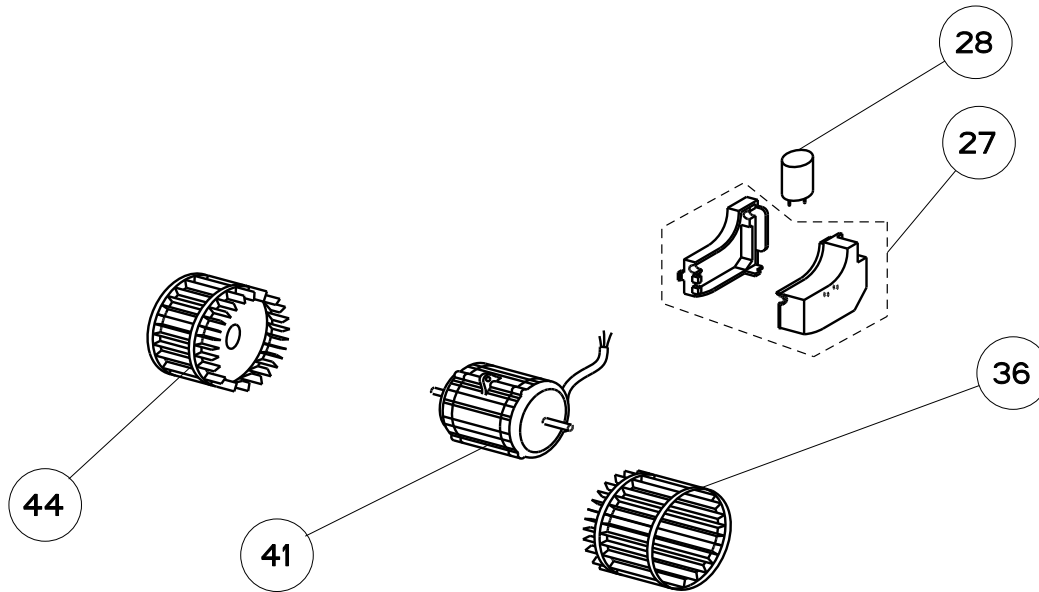

SCIROCCO

body components

		SCIR3008SSIB / 6058028	SCIR3608SSIB / 6058029	SCIR3008SSRB / 6058030	SCIR3608SSRB / 6058031	
Key	Description	30 Internal	36 Internal	30 Remote	36 Remote	Qty Req.
1	Front Strip	133.0084.920	133.0084.924	133.0084.920	133.0084.924	1
7	Plenum Guide Side Right	133.0084.883	133.0084.883	133.0084.883	133.0084.883	1
9	Right Plenum Side	133.0084.884	133.0084.884	133.0084.884	133.0084.884	1
11	End Cap Kit	133.0084.921	133.0084.921	133.0084.921	133.0084.921	1
12	Support Brackets Kit	133.0084.886	133.0084.886	133.0084.886	133.0084.886	1
16	Raising Arm Kit	133.0084.888	133.0084.888	133.0084.888	133.0084.888	1
33	Damper	133.0071.817	133.0071.817			1
53	Pivot Handle kit	133.0084.892	133.0084.892	133.0084.892	133.0084.892	1
55	Grease Filter	133.0084.926	133.0084.927	133.0084.926	133.0084.927	2
60	Front Fixing Bracket	133.0084.922	133.0084.922	133.0084.922	133.0084.922	3
61	Trim Clips	133.0056.198	133.0056.198	133.0056.198	133.0056.198	1
73	Lower Plenum Spacer	133.0084.897	133.0084.897	133.0084.897	133.0084.897	1
80	Front Trim Support Right	133.0084.923	133.0084.923	133.0084.923	133.0084.923	1
	Installation Hardware Kit	133.0084.483	133.0084.483	133.0084.483	133.0084.483	1

SCIROCCO

motor components

		SCIR3008SSIB / 6058028	SCIR3608SSIB / 6058029	SCIR3008SSRB / 6058030	SCIR3608SSRB / 6058031	
Key	Description	30 Internal	36 Internal	30 Remote	36 Remote	Qty Req.
27	Wiring Box Cover	133.0068.612	133.0068.612	na	na	1
28	Capacitor	133.0068.611	133.0068.611	na	na	1
36	Right Impeller	133.0052.879	133.0052.879	na	na	1
41	Motor	133.0058.796	133.0058.796	na	na	1
44	Left Impeller	133.0052.890	133.0052.890	na	na	1

SCIROCCO

electrical components

Key	Description		Qty Req.
2	Push Button & Speed Control Knob Kit	133.0084.919	1
4	On / Off switch	133.0084.880	1
5	Switch Housing Kit	133.0084.881	1
6	Speed Control	133.0084.882	1