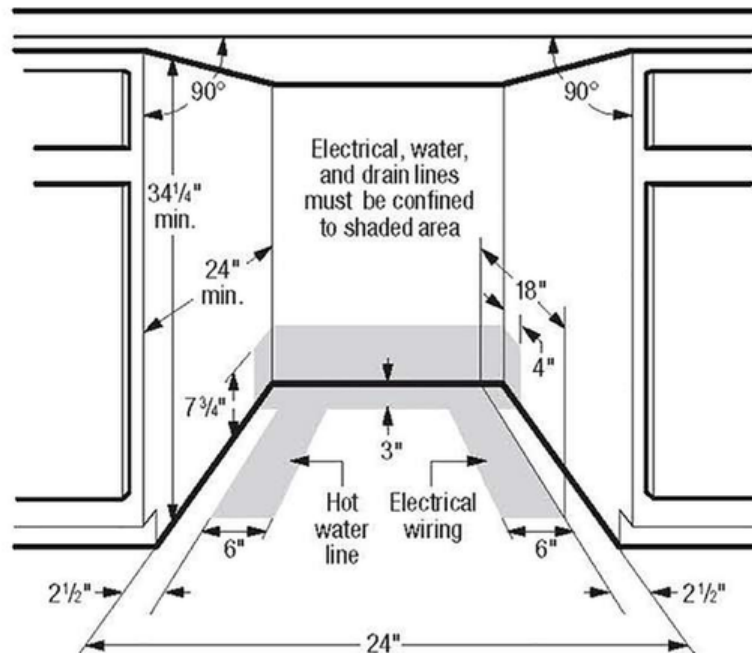

Frigidaire Gallery

Lave-vaisselle intégré de 24 po

GDPH4515AF, GDPH4515AD

Version : 12/21

EMARQUE: Ce document n'est destinÉ qu'À la planification. Toujours consulter les codes locaux et nationaux d'ÉlectricitÉ, de plomberie et d'installation d'appareils À gaz. Consulter le guide d'installation du produit À frigidaire.ca pour obtenir des instructions d'ÉtallÉes sur l'installation. Les caractÉristiques techniques peuvent changer. Renseignements sur les accessoires disponibles en ligne À frigidaire.ca