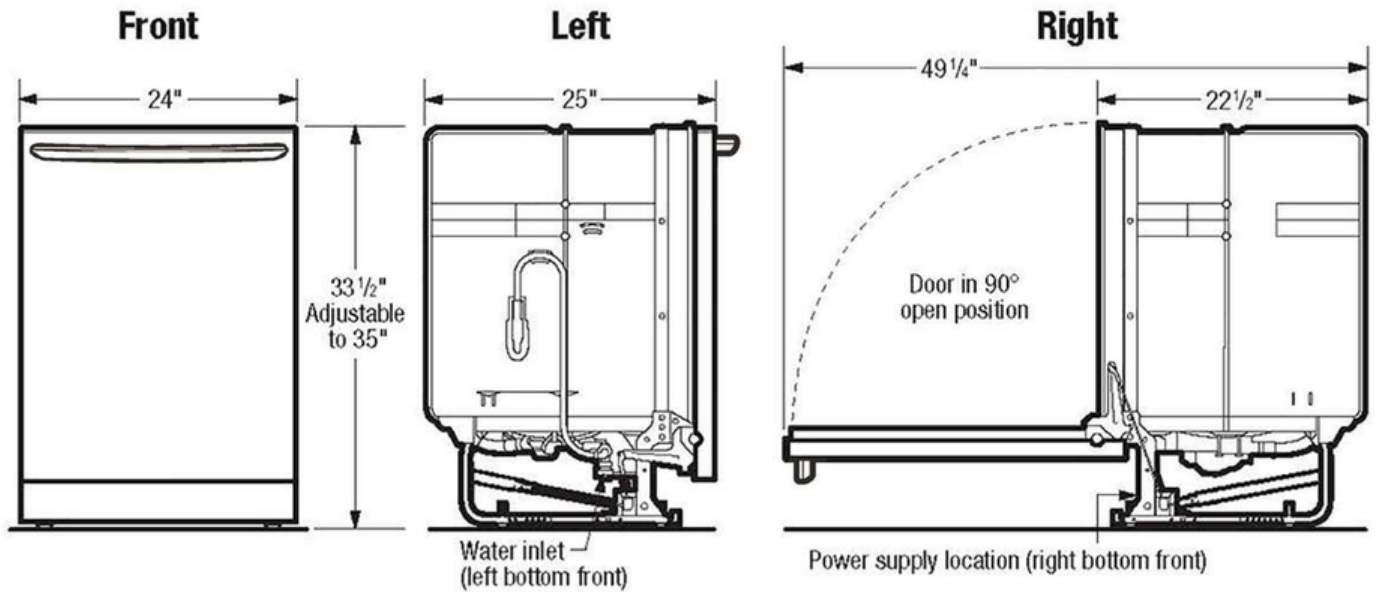

Frigidaire Gallery

Lave-vaisselle intégré de 24 po

GDPH4515AF, GDPH4515AD

Version : 12/21

EMARQUE: Ce document n'est destinÉ qu'À la planification. Toujours consulter les codes locaux et nationaux d'ÉlectricitÉ, de plomberie et d'installation d'appareils À gaz. Consulter le guide d'installation du produit À frigidaire.ca pour obtenir des instructions d'ÉtallÉes sur l'installation. Les caractÉristiques techniques peuvent changer. Renseignements sur les accessoires disponibles en ligne À frigidaire.ca