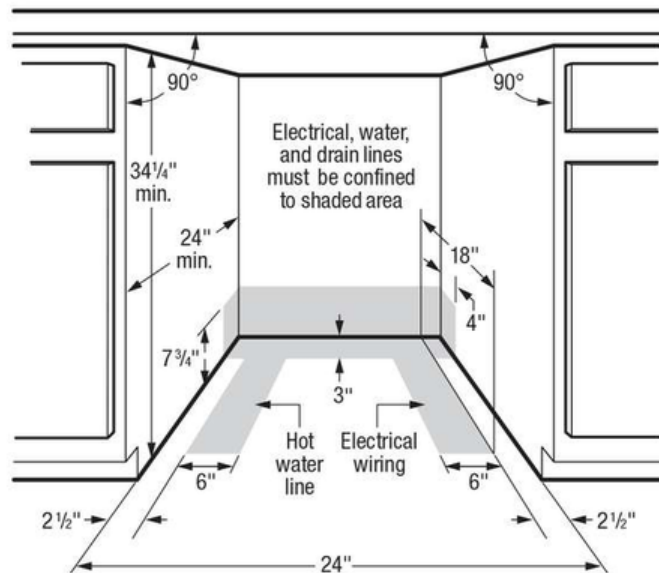

Frigidaire Gallery

Lave-vaisselle intégré de 24 po

GDPP4517AF, GDPP4517AD

Version : 01/22

EMARQUE: Ce document n'est destinÉ qu'À la planification. Toujours consulter les codes locaux et nationaux d'ÉlectricitÉ, de plomberie et d'installation d'appareils À gaz. Consulter le guide d'installation du produit À frigidaire.ca pour obtenir des instructions d'ÉtallÉes sur l'installation. Les caractÉristiques techniques peuvent changer. Renseignements sur les accessoires disponibles en ligne À frigidaire.ca