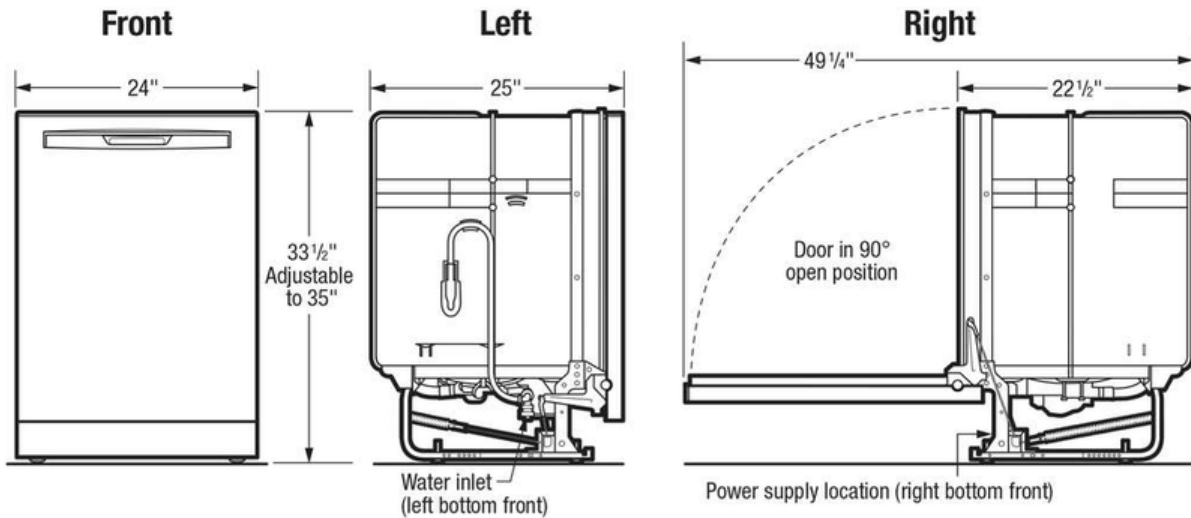

Frigidaire Gallery

Lave-vaisselle intégré de 24 po

GDPP4517AF, GDPP4517AD

Version : 01/22

EMARQUE: Ce document n'est destinÉ qu'À la planification. Toujours consulter les codes locaux et nationaux d'ÉlectricitÉ, de plomberie et d'installation d'appareils À gaz. Consulter le guide d'installation du produit À frigidaire.ca pour obtenir des instructions d'ÉtallÉes sur l'installation. Les caractÉristiques techniques peuvent changer. Renseignements sur les accessoires disponibles en ligne À frigidaire.ca