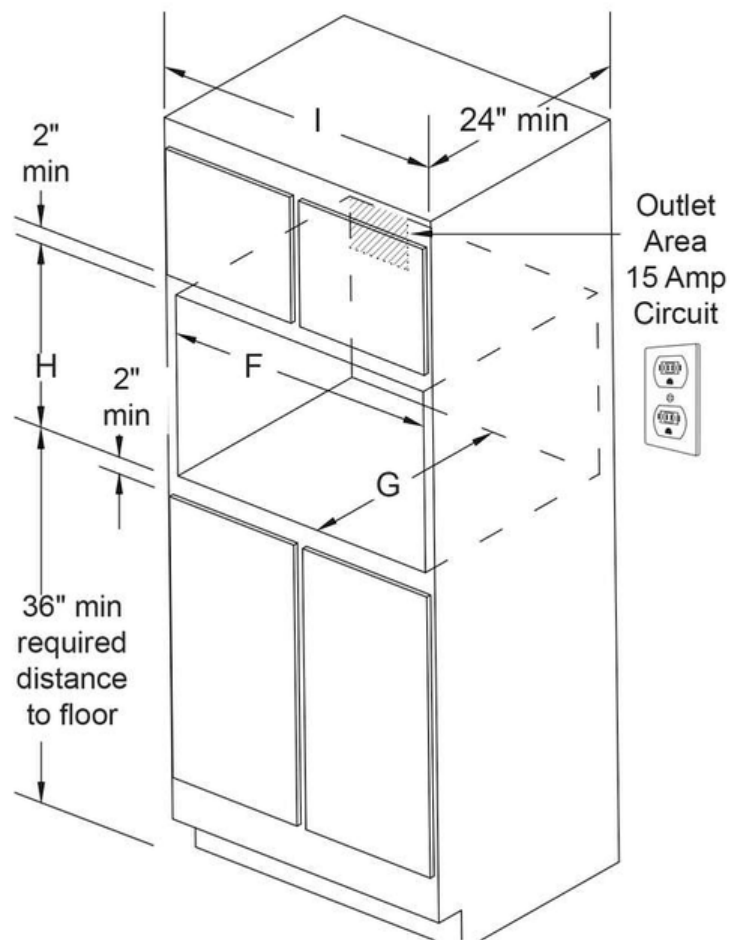

Couleur intérieure	Acier inoxydable
Quantité de lumière intérieure	1
Type de lumière intérieure	DEL
Puissance électrique de la lumière intérieure	1.5 W
Diamètre du plateau tournant en verre	14 3/16 po
Matériau du plateau tournant	Verre

Dimensions et volume

Hauteur	19 5/8 po
Largeur	29 3/4 po
Profondeur	19 5/16 po
Profondeur avec porte ouverte à 90°	35 1/2 po
Hauteur intérieure du micro-ondes	9 13/16 po
Largeur intérieure du micro-ondes	16 1/2 po
Profondeur intérieure du micro-ondes	16 9/16 po
Capacité du micro-ondes	1.6 pi 3

Frigidaire Gallery

Four à micro-ondes encastrable de 30 po à porte
rabattable

GMBD3068AF, GMBD3068AD

Version : 11/21

Certifications et approbations de sécurité

Classé UL	Oui
Classé cUL	Oui

EMARQUE: Ce document n'est destiné qu'à la planification. Toujours consulter les codes locaux et nationaux d'électricité, de plomberie et d'installation d'appareils à gaz. Consulter le guide d'installation du produit à frigidaire.ca pour obtenir des instructions détaillées sur l'installation. Les caractéristiques techniques peuvent changer. Renseignements sur les accessoires disponibles en ligne à frigidaire.ca

Frigidaire Gallery

Four à micro-ondes encastrable de 30 po à porte rabattable

GMBD3068AF, GMBD3068AD

Version : 11/21

PRODUCT DIMENSIONS							
MODEL	A		B		C		D
Microwave Oven	30		19-1/4		24-5/8		19-3/4
CUTOUT DIMENSIONS AND CABINET WIDTH							
MODEL	F		G	H		I	
	Min.	Max.	Min	Min.	Max.	Min.	
Microwave Oven	28	28-3/8	22	17-3/4	18	30-1/8	