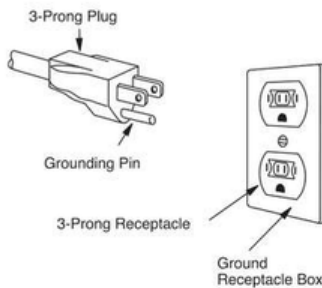

Frigidaire Gallery

Four à micro-ondes encastrable de 30 po à porte
rabattable

GMBD3068AF, GMBD3068AD

Version : 11/21

Certifications et approbations de sécurité

Classé UL	Oui
Classé cUL	Oui

EMARQUE: Ce document n'est destiné qu'à la planification. Toujours consulter les codes locaux et nationaux d'électricité, de plomberie et d'installation d'appareils à gaz. Consulter le guide d'installation du produit à frigidaire.ca pour obtenir des instructions détaillées sur l'installation. Les caractéristiques techniques peuvent changer. Renseignements sur les accessoires disponibles en ligne à frigidaire.ca

Frigidaire Gallery

Four à micro-ondes encastrable de 30 po à porte rabattable

GMBD3068AF, GMBD3068AD

Version : 11/21

PRODUCT DIMENSIONS							
MODEL	A		B		C		D
Microwave Oven	30		19-1/4		24-5/8		19-3/4
CUTOUT DIMENSIONS AND CABINET WIDTH							
MODEL	F		G	H		I	
	Min.	Max.	Min	Min.	Max.	Min.	
Microwave Oven	28	28-3/8	22	17-3/4	18	30-1/8	