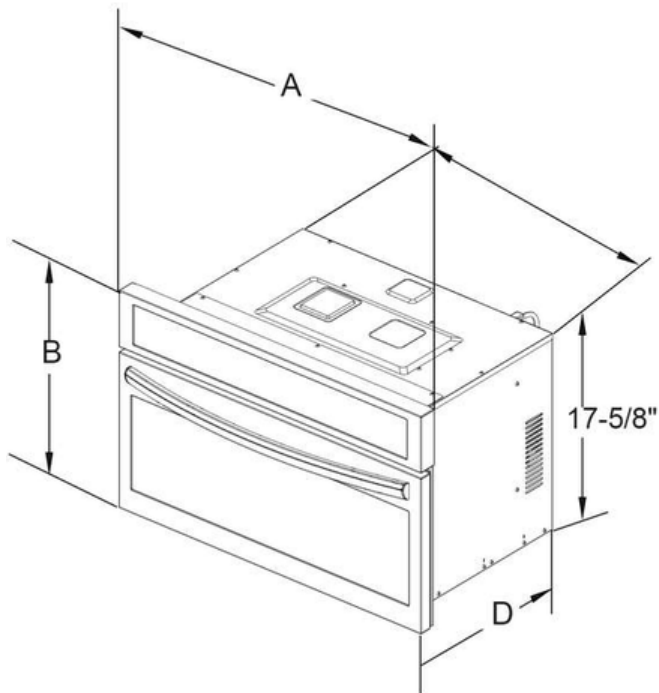

Dimensions et volume

Hauteur	19 5/8 po
Largeur	29 3/4 po
Profondeur	19 5/16 po
Profondeur avec porte ouverte à 90°	35 1/2 po
Hauteur intérieure du micro-ondes	9 13/16 po
Largeur intérieure du micro-ondes	16 1/2 po
Profondeur intérieure du micro-ondes	16 9/16 po
Capacité du micro-ondes	1.6 pi 3

Frigidaire Gallery

Four à micro-ondes encastrable de 30 po à porte
rabattable

GMBD3068AF, GMBD3068AD

Version : 11/21

Certifications et approbations de sécurité

Classé UL	Oui
Classé cUL	Oui

EMARQUE: Ce document n'est destiné qu'à la planification. Toujours consulter les codes locaux et nationaux d'électricité, de plomberie et d'installation d'appareils à gaz. Consulter le guide d'installation du produit à frigidaire.ca pour obtenir des instructions détaillées sur l'installation. Les caractéristiques techniques peuvent changer. Renseignements sur les accessoires disponibles en ligne à frigidaire.ca

Frigidaire Gallery

Four à micro-ondes encastrable de 30 po à porte rabattable

GMBD3068AF, GMBD3068AD

Version : 11/21

PRODUCT DIMENSIONS							
MODEL	A		B		C		D
Microwave Oven	30		19-1/4		24-5/8		19-3/4
CUTOUT DIMENSIONS AND CABINET WIDTH							
MODEL	F		G	H		I	
	Min.	Max.	Min	Min.	Max.	Min.	
Microwave Oven	28	28-3/8	22	17-3/4	18	30-1/8	