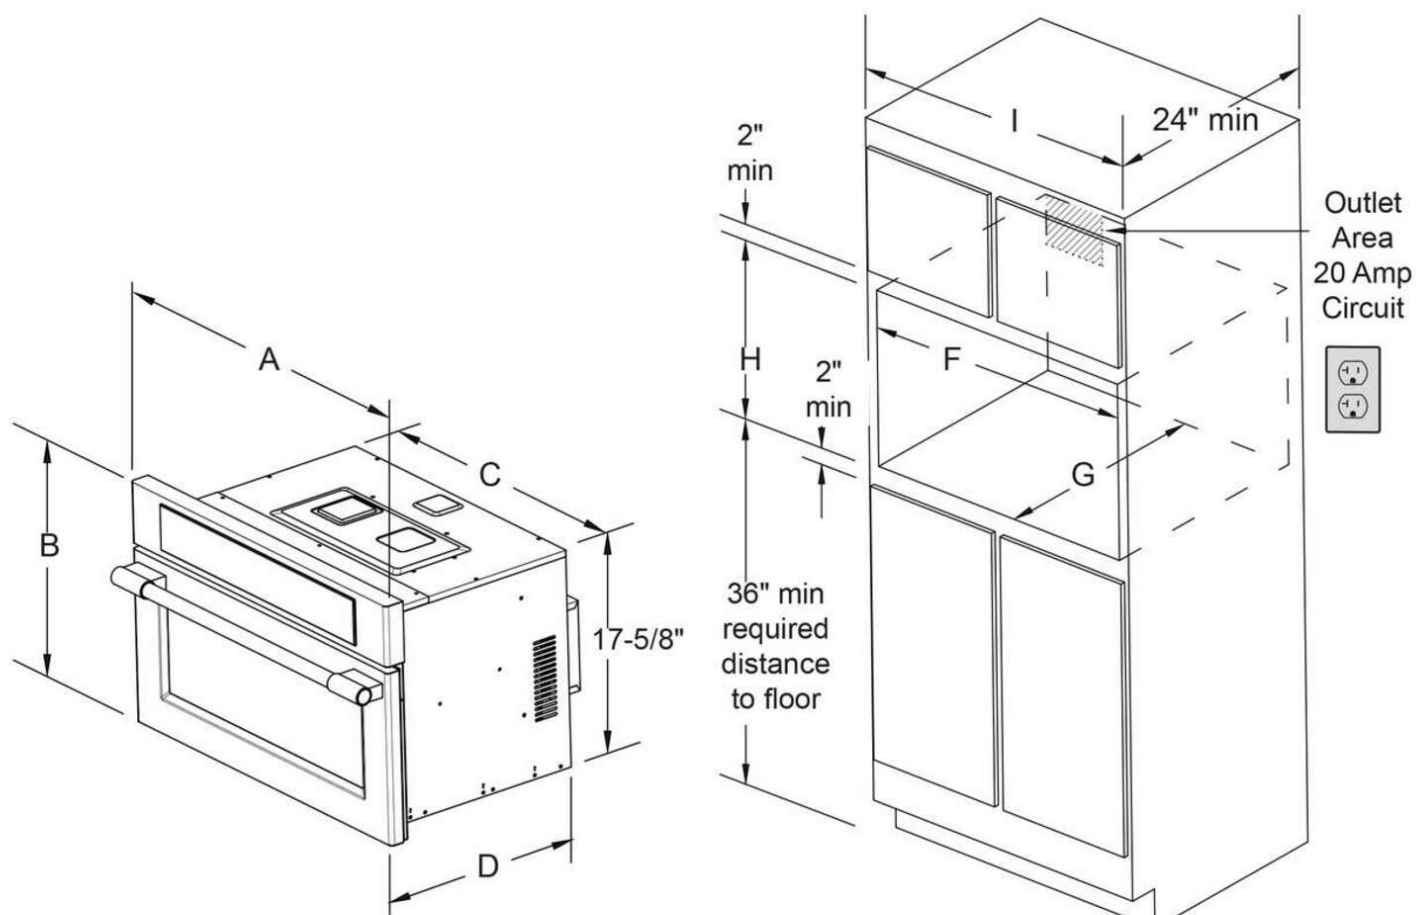

Spécifications électriques

Charge connectée à 120 V	1.7 kW
Circuit minimum requis	20 A
Tension nominale	120 V

Certifications et approbations de sécurité

Classé cUL	Oui
Classé UL	Oui

Dimensions et volume

Hauteur	19 5/8 po
Largeur	29 13/16 po
Profondeur	23 1/8 po
Profondeur avec porte ouverte à 90°	35 1/2 po
Hauteur intérieure du micro-ondes	9 13/16 po
Largeur intérieure du micro-ondes	16 1/2 po
Profondeur intérieure du micro-ondes	16 1/2 po
Capacité du micro-ondes	1.6 pi ³

Spécifications générales

Étiquette Prop 65	Oui
Garantie - Main-d'œuvre	1 an
Garantie - Pièces	1 an

Schéma d'installation

PRODUCT DIMENSIONS						
MODEL	A		B	C		D
Convection Microwave Oven	29-13/16		19	24-5/8		23
CUTOUT DIMENSIONS AND CABINET WIDTH						
MODEL	F		G	H		I
	Min.	Max.	Min	Min.	Max.	Min.
Convection Microwave Oven	28	28-3/8	22	17-3/4	18	30-1/8

All dimensions are in inches (cm).