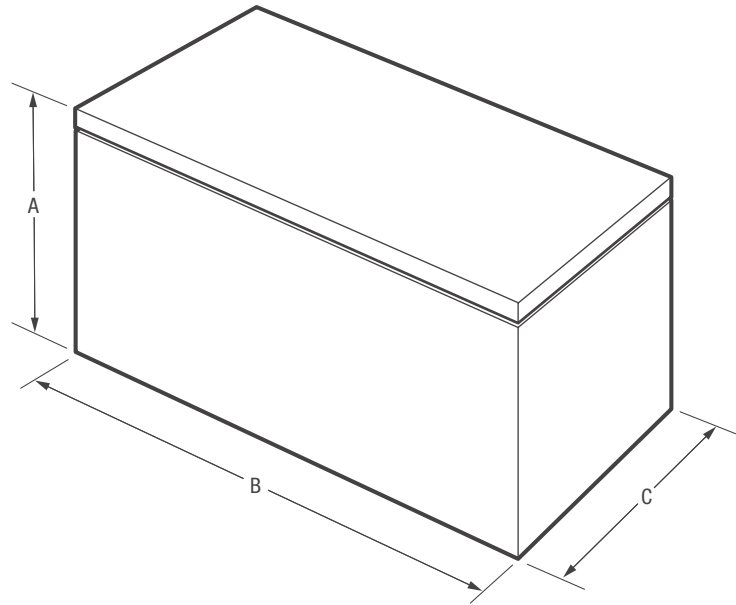

Caractéristiques	
Décongélation	Manuelle
Sélecteur de température	Oui
Paniers amovibles Store-More^{MC}	1
Conduit d'évacuation de dégivrage	Oui
Poignée de couvercle	Oui
Voyant de mise sous tension	Oui
Homologations	
Homologué UL	Domestique
Caractéristiques techniques	
Capacité totale (pi³)	8,7
Consommation annuelle (kWh)	218
Coût annuel de l'énergie (0,12/kWh)	26 $
Point de raccordement de l'alimentation électrique	À l'arrière, en bas à gauche
Tension	115 V/60 Hz
Puissance raccordée (kW) à 115 V¹	0,6
Intensité à 115 V (A)	5
Circuit minimal exigé (A)	15
Poids à l'expédition (approx.)	96 lb

¹Une prise électrique triphasée reliée à la terre est exigée. Le circuit d'alimentation électrique doit être installé conformément aux ordonnances et codes nationaux et locaux.

REMARQUE : Ce document n'est destiné qu'à la planification. Toujours consulter les codes d'électricité locaux et nationaux. Consulter le guide d'installation du produit à frigidaire.ca pour obtenir des instructions détaillées sur l'installation.

Dimensions du produit	
A : Hauteur (couvercle compris)	32 3/4"
B : Largeur	44"
C : Profondeur	24"
Hauteur avec couvercle ouvert à 90°	54 1/4"

Obtenez des renseignements sur les accessoires à frigidaire.ca