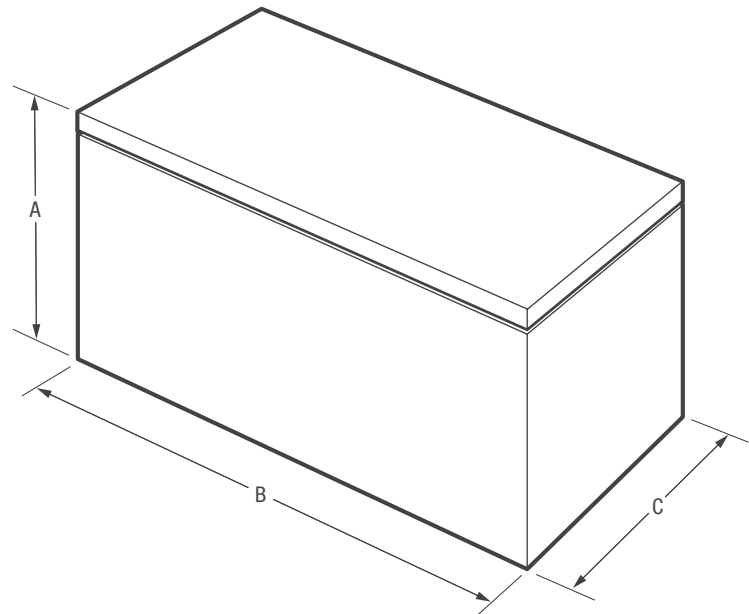

Caractéristiques	
Décongélation	Manuel
Commande de température réglable	Oui
Éclairage intérieur	
Paniers amovibles Store-More^{SM}	1
Système de rangement des aliments	
Conduit d'évacuation de dégivrage	Oui
Poignée de couvercle	Oui
Verrou à clé éjectable	
Voyant de mise sous tension	Oui
Homologations	
Classement CSA	Domestique
Caractéristiques techniques	
Capacité totale (pi³)	5,1
Consommation annuelle (kWh)	220
Coût annuel de l'énergie (0,1065/kWh)	26 $
Point de raccordement de l'alimentation électrique	À l'arrière, en bas à droite
Tension	120 V / 60 Hz / 5 A
Puissance raccordée (kW) à 120 volts¹	0,6
Ampères à 120 volts	5
Circuit minimal exigé (ampères)	15
Poids à l'expédition (approx.)	85 lb

¹Une prise électrique triphasée reliée à la terre est exigée. La prise doit être correctement reliée à la terre conformément aux ordonnances et codes locaux.

REMARQUE : Ce document n'est destiné qu'à la planification. Toujours consulter les codes d'électricité locaux et nationaux. Consulter le guide d'installation du produit à frigidaire.ca pour obtenir des instructions détaillées sur l'installation.

Dimensions du produit	
A : Hauteur (couvercle compris)	32 1/2"
B : Largeur	28 1/2"
C : Profondeur	22"
Hauteur avec couvercle ouvert à 90°	55 5/16"

Obtenez des renseignements sur les accessoires à frigidaire.ca