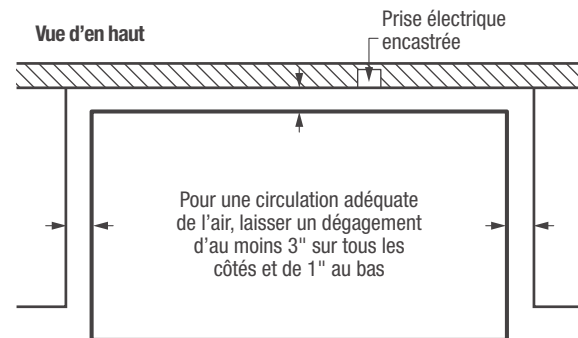

Conduit d'évacuation de dégivrage
Ce drain pratique évacue l'eau lors du dégivrage.

Offert en :

Blanc
(W)

Caractéristiques exclusives

Panier amovible Store-More^{MC}

Le panier amovible permet de bien s'organiser en contenant les petits articles congelés et il peut être enlevé pour donner accès aux gros articles.

Voyant de mise sous tension

En un coup d'œil, vous saurez si votre congélateur fonctionne.

Commande de température réglable

Choisissez la température correspondant à vos besoins.

Poignée de couleur coordonnée

Caractéristiques	
Décongélation	Manuel
Commande de température réglable	Oui
Éclairage intérieur	
Paniers amovibles Store-More SM	1
Système de rangement des aliments	
Conduit d'évacuation de dégivrage	Oui
Poignée de couvercle	Oui
Verrou à clé éjectable	
Voyant de mise sous tension	Oui
Homologations	
Classement CSA	Domestique
Caractéristiques techniques	
Capacité totale (pi ³)	5,1
Consommation annuelle (kWh)	220
Coût annuel de l'énergie (0,1065/kWh)	26 \$
Point de raccordement de l'alimentation électrique	À l'arrière, en bas à droite
Tension	120 V / 60 Hz / 5 A
Puissance raccordée (kW) à 120 volts ¹	0,6
Ampères à 120 volts	5
Circuit minimal exigé (ampères)	15
Poids à l'expédition (approx.)	85 lb

¹Une prise électrique triphasée reliée à la terre est exigée. La prise doit être correctement reliée à la terre conformément aux ordonnances et codes locaux.

REMARQUE : Ce document n'est destiné qu'à la planification. Toujours consulter les codes d'électricité locaux et nationaux. Consulter le guide d'installation du produit à frigidaire.ca pour obtenir des instructions détaillées sur l'installation.