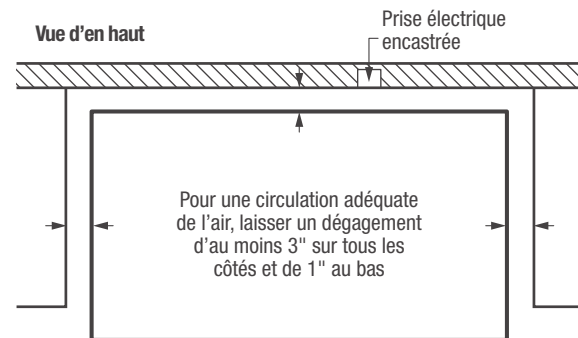

Caractéristiques	
Décongélation	Manuel
Commande de température réglable	Oui
Éclairage intérieur	
Paniers amovibles Store-More^{SMC}	1
Système de rangement des aliments	
Conduit d'évacuation de dégivrage	Oui
Poignée de couvercle	Oui
Verrou à clé éjectable	
Voyant de mise sous tension	Oui
Homologations	
Classement CSA	Domestique
Caractéristiques techniques	
Capacité totale (pi³)	7,2
Consommation annuelle (kWh)	254
Coût annuel de l'énergie (0,1065/kWh)	30 $
Point de raccordement de l'alimentation électrique	À l'arrière, en bas à droite
Tension	120 V / 60 Hz / 5 A
Puissance raccordée (kW) à 120 volts¹	0,6
Ampères à 120 volts	5
Circuit minimal exigé (ampères)	15
Poids à l'expédition (approx.)	115 lb

¹Une prise électrique triphasée reliée à la terre est exigée. La prise doit être correctement reliée à la terre conformément aux ordonnances et codes locaux.

REMARQUE : Ce document n'est destiné qu'à la planification. Toujours consulter les codes d'électricité locaux et nationaux. Consulter le guide d'installation du produit à frigidaire.ca pour obtenir des instructions détaillées sur l'installation.

Dimensions du produit	
A : Hauteur (couvercle compris)	32 1/2"
B : Largeur	37 1/4"
C : Profondeur	22"
Hauteur avec couvercle ouvert à 90°	55 5/16"

Obtenez des renseignements sur les accessoires à frigidaire.ca