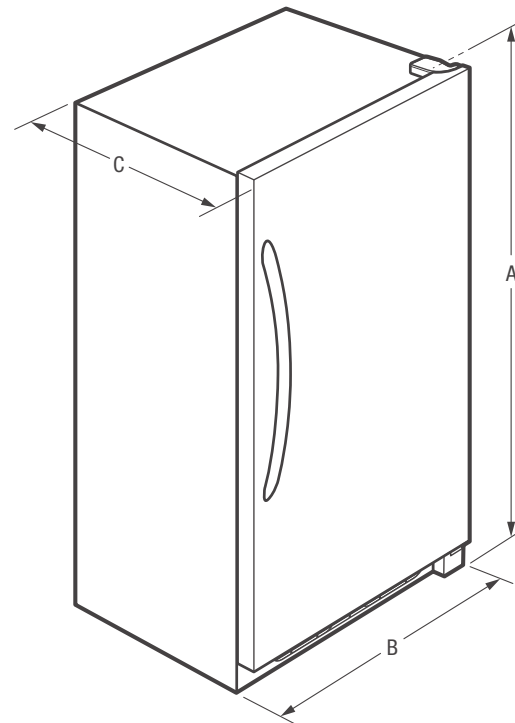

¹Une prise électrique triphasée reliée à la terre est exigée. La prise doit être correctement reliée à la terre conformément aux ordonnances et codes locaux.

* Lorsque le congélateur est installé près d'un mur, d'une armoire ou d'un autre appareil qui dépasse le bord avant du congélateur, un dégagement minimal de 20" est recommandé pour permettre une ouverture optimale de la porte à 140°, pour l'accès ou le retrait complet du panier. (Le dégagement minimal absolu de 3" permettra l'ouverture de la porte à 90° SEULEMENT, ce qui limitera l'accès au panier, ainsi que son retrait.)

Dimensions du produit	
A : Hauteur (charnières comprises)	67 11/16"
B : Largeur	34"
C : Profondeur (porte comprise)	28 1/2"
Profondeur avec porte ouverte à 90°	60 1/4"

Obtenez des renseignements sur les accessoires à frigidaire.ca