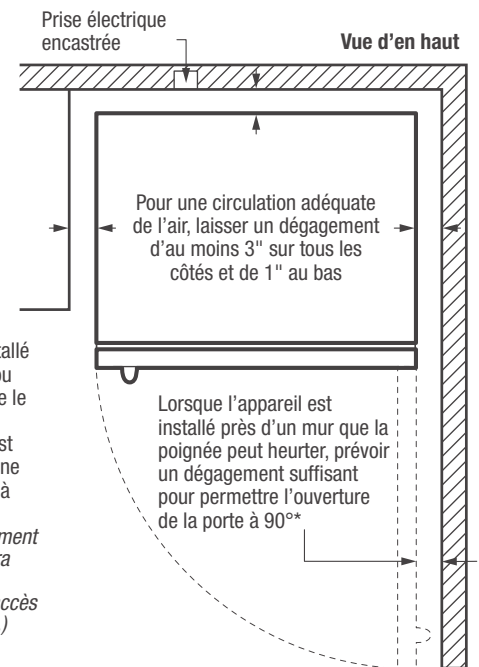

¹Une prise électrique triphasée reliée à la terre est exigée. La prise doit être correctement reliée à la terre conformément aux ordonnances et codes locaux.

* Lorsque le congélateur est installé près d'un mur, d'une armoire ou d'un autre appareil qui dépasse le bord avant du congélateur, un dégagement minimal de 20" est recommandé pour permettre une ouverture optimale de la porte à 140°, pour l'accès ou le retrait complet du panier. (Le dégagement minimal absolu de 3" permettra l'ouverture de la porte à 90° SEULEMENT, ce qui limitera l'accès au panier, ainsi que son retrait.)

Dimensions du produit	
A : Hauteur (charnières comprises)	67 11/16"
B : Largeur	34"
C : Profondeur (porte comprise)	28 1/2"
Profondeur avec porte ouverte à 90°	60 1/4"

Obtenez des renseignements sur les accessoires à frigidaire.ca