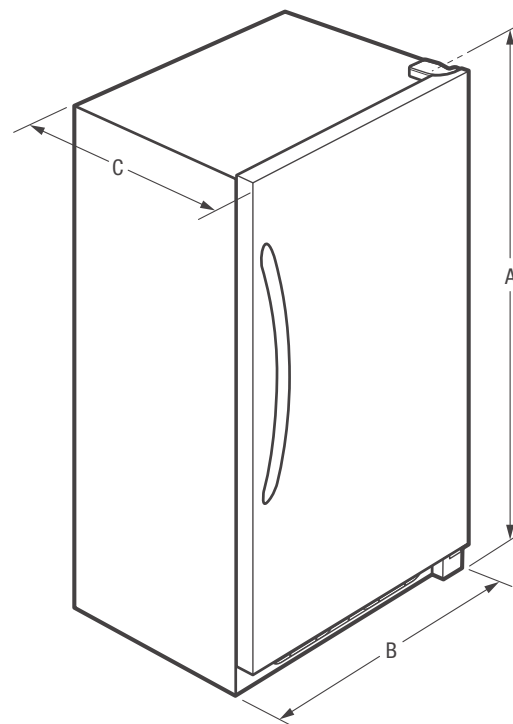

¹Une prise électrique triphasée reliée à la terre est exigée. La prise doit être correctement reliée à la terre conformément aux ordonnances et codes locaux.

* Lorsque le congélateur est installé près d'un mur, d'une armoire ou d'un autre appareil qui dépasse le bord avant du congélateur, un dégagement minimal de 20" est recommandé pour permettre une ouverture optimale de la porte à 140°, pour l'accès ou le retrait complet du panier. (Le dégagement minimal absolu de 3" permettra l'ouverture de la porte à 90° SEULEMENT, ce qui limitera l'accès au panier, ainsi que son retrait.)

Dimensions du produit	
A : Hauteur (charnières comprises)	67 11/16"
B : Largeur	34"
C : Profondeur (porte comprise)	28 1/2"
Profondeur avec porte ouverte à 90°	60 1/4"

Obtenez des renseignements sur les accessoires à frigidaire.ca