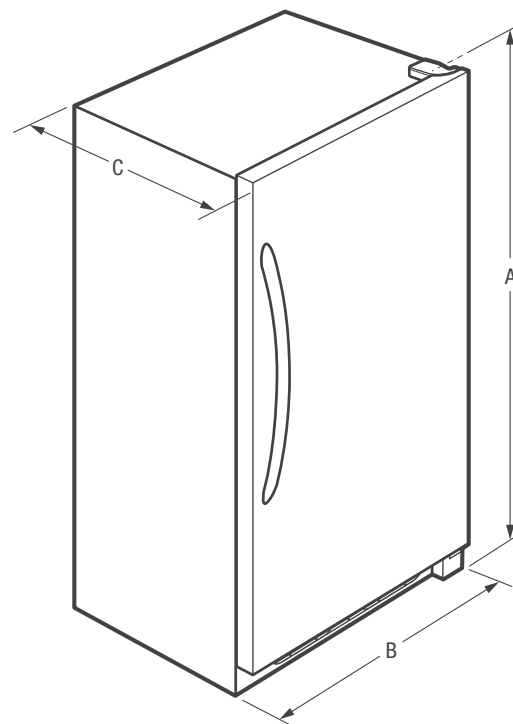

¹Une prise électrique triphasée reliée à la terre est exigée. La prise doit être correctement reliée à la terre conformément aux ordonnances et codes locaux.

* Lorsque le congélateur est installé près d'un mur, d'une armoire ou d'un autre appareil qui dépasse le bord avant du congélateur, un dégagement minimal de 20'' est recommandé pour permettre une ouverture optimale de la porte à 140°, pour l'accès ou le retrait complet du panier. (Le dégagement minimal absolu de 3'' permettra l'ouverture de la porte à 90° SEULEMENT, ce qui limitera l'accès au panier, ainsi que son retrait.)

Dimensions du produit	
A : Hauteur (charnières comprises)	73 3/16''
B : Largeur	34''
C : Profondeur (porte comprise)	30 1/2''
Profondeur avec porte ouverte à 90°	62 1/8''

Obtenez des renseignements sur les accessoires à frigidaire.ca