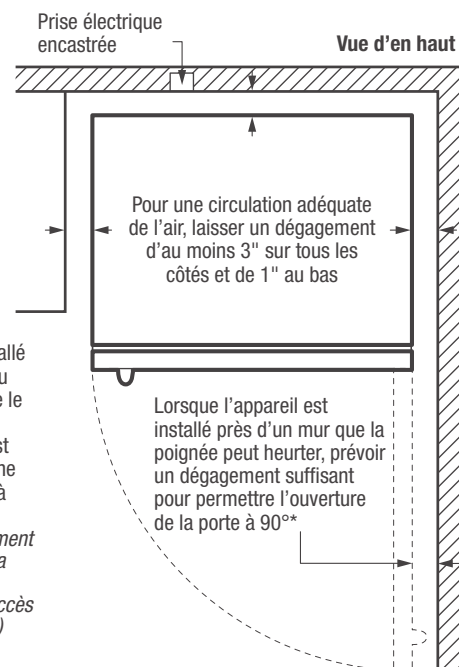

¹Une prise électrique triphasée reliée à la terre est exigée. La prise doit être correctement reliée à la terre conformément aux ordonnances et codes locaux.

* Lorsque le congélateur est installé près d'un mur, d'une armoire ou d'un autre appareil qui dépasse le bord avant du congélateur, un dégagement minimal de 20'' est recommandé pour permettre une ouverture optimale de la porte à 140°, pour l'accès ou le retrait complet du panier. (Le dégagement minimal absolu de 3'' permettra l'ouverture de la porte à 90° SEULEMENT, ce qui limitera l'accès au panier, ainsi que son retrait.)

Dimensions du produit	
A : Hauteur (charnières comprises)	73 3/16''
B : Largeur	34''
C : Profondeur (porte comprise)	30 1/2''
Profondeur avec porte ouverte à 90°	62 1/8''

Obtenez des renseignements sur les accessoires à frigidaire.ca