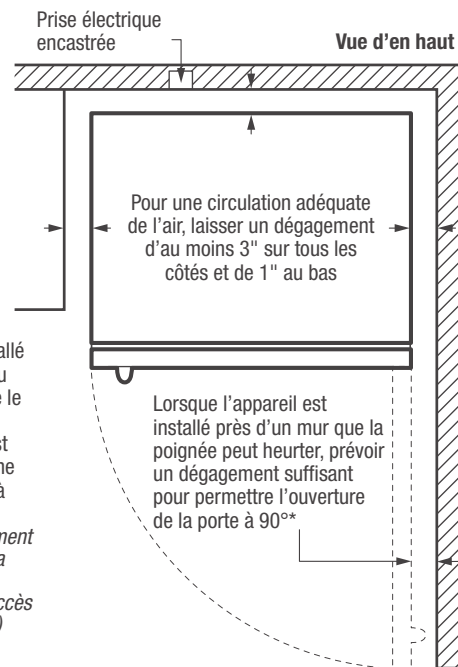

¹Une prise électrique triphasée reliée à la terre est exigée. La prise doit être correctement reliée à la terre conformément aux ordonnances et codes locaux.

* Lorsque le congélateur est installé près d'un mur, d'une armoire ou d'un autre appareil qui dépasse le bord avant du congélateur, un dégagement minimal de 20" est recommandé pour permettre une ouverture optimale de la porte à 140°, pour l'accès ou le retrait complet du panier. (Le dégagement minimal absolu de 3" permettra l'ouverture de la porte à 90° SEULEMENT, ce qui limitera l'accès au panier, ainsi que son retrait.)

Dimensions du produit	
A : Hauteur (charnières comprises)	65 7/8"
B : Largeur	32"
C : Profondeur (porte comprise)	26 5/8"
Profondeur (avec porte ouverte à 90°)	57 3/8"

Obtenez des renseignements sur les accessoires à frigidaire.ca