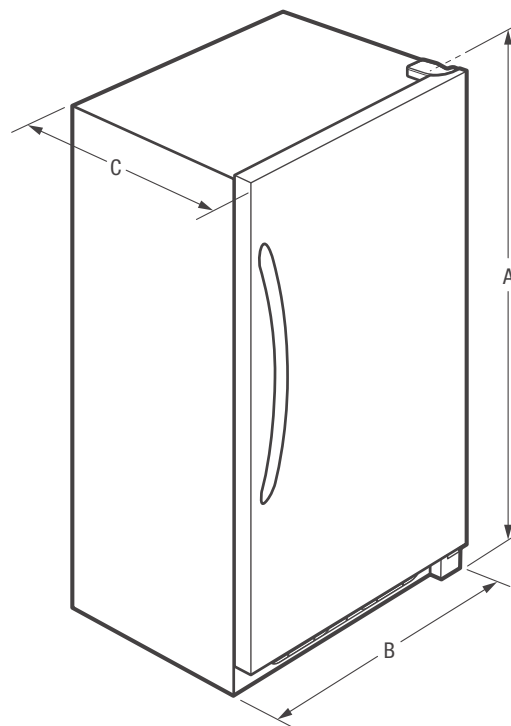

¹Une prise électrique triphasée reliée à la terre est exigée. La prise doit être correctement reliée à la terre conformément aux ordonnances et codes locaux.

* Lorsque le congélateur est installé près d'un mur, d'une armoire ou d'un autre appareil qui dépasse le bord avant du congélateur, un dégagement minimal de 20" est recommandé pour permettre une ouverture optimale de la porte à 140°, pour l'accès ou le retrait complet du panier. (Le dégagement minimal absolu de 3" permettra l'ouverture de la porte à 90° SEULEMENT, ce qui limitera l'accès au panier, ainsi que son retrait.)

Dimensions du produit	
A : Hauteur (charnières comprises)	65 7/8"
B : Largeur	32"
C : Profondeur (porte comprise)	26 5/8"
Profondeur (avec porte ouverte à 90°)	57 3/8"

Obtenez des renseignements sur les accessoires à frigidaire.ca