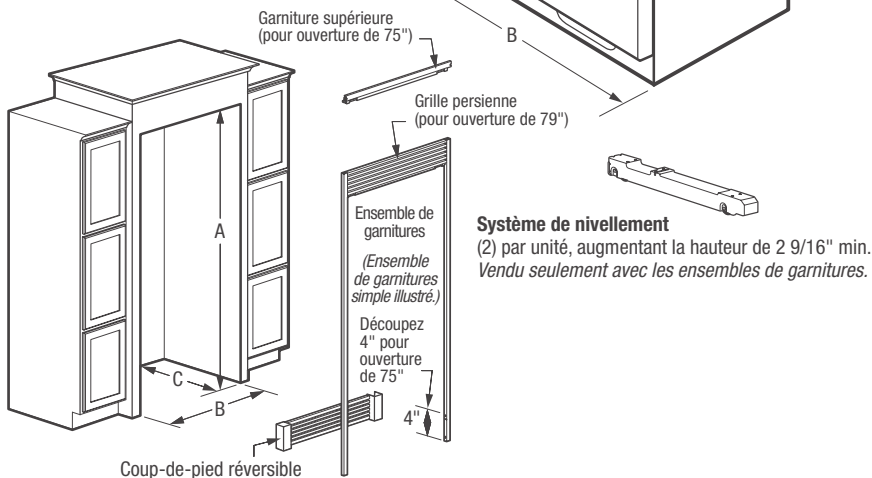

¹Une prise électrique triphasée reliée à la terre est exigée. La prise doit être correctement reliée à la terre conformément aux ordonnances et codes locaux et nationaux.

Ensembles de garnitures en option

Les ensembles de garnitures comprennent : les garnitures latérales/supérieure, une grille persienne, un coup-de-pied réversible et un système de nivellement pour convenir à une hauteur d'ouverture de 75" ou 79".

Ensemble de garnitures à grille persienne de 79" à collier de 75" simple
TRIMKITEZ1

Ensemble de garnitures à grille persienne de 79" à collier de 75" double
TRIMKITEZ2

(Comprend les pièces de fixation pour arrimer les appareils côte à côte.)

Remarque : Les deux ensembles s'attachent directement aux armoires par la garniture supérieure ou la grille persienne supérieure pour stabiliser le(s) appareil(s).

Système de nivellement
(2) par unité, augmentant la hauteur de 2 9/16" min.
Vendu seulement avec les ensembles de garnitures.

REMARQUE : Ce document n'est destiné qu'à la planification. Toujours consulter les codes locaux et nationaux d'électricité et de plomberie. Consulter le guide d'installation du produit à frigidaire.ca pour obtenir des instructions détaillées sur l'installation.

Dimensions extérieures hors tout	
A : Hauteur (charnières comprises)	70 5/8"
B : Largeur	32"
C : Profondeur (porte comprise)	26 1/2"
Profondeur avec porte ouverte à 90°	57 1/4"

Dimensions de la découpe pour encastrement	
Un seul appareil sans ensemble de garnitures	
A : Hauteur	72"
B : Largeur	33"
C : Profondeur	25 1/4" min.¹
Un seul appareil avec ensemble de garnitures et système de nivellement	
A : Hauteur	75" ou 79"
B : Largeur	33"
C : Profondeur	25 1/4" min.¹

Dimensions de la découpe pour encastrement	
Deux appareils² sans ensemble de garnitures	
A : Hauteur	72"
B : Largeur	66"
C : Profondeur	25 1/4" min.¹
Deux appareils² avec ensemble de garnitures et système de nivellement	
A : Hauteur	75" ou 79"
B : Largeur	66"
C : Profondeur	25 1/4" min.¹

¹Profondeur minimale depuis la façade des panneaux latéraux de la carrosserie; prise électrique encastrée exigée. ²Côte à côte.

Obtenez des renseignements sur les accessoires à frigidaire.ca