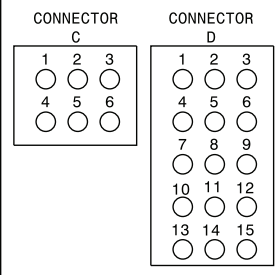

OVEN CIRCUIT

COLORS
 BK. - BLACK
 G. - GREEN
 W. - WHITE
 R. - RED
 O. - ORANGE
 Y. - YELLOW
 BR. - BROWN
 BL. - BLUE
 GY. - GRAY
 T. - TAN
 P. - PINK
 V. - VIOLET
 PR. - PURPLE

CODE	GAUGE	TEMP. °C	CSA	UL
1	18	125	CL1251	3173
2	16	125	CL1251	3173
3	14	125	CL1251	3173
4	12	125	CL1251	3173
5	18	150	EXL-150	3321
6	16	150	EXL-150	3321
7	14	150	EXL-150	3321
8	12	150	EXL-150	3321
9	10	150	EXL-150	3321
10	18	200	SEW-1	3122
11	16	200	SEW-1	3122
12	12	250		3252
13	16	250		3252
14	20	150	EXL-150	3321
15	8	150	EXL-150	3321
16	8	60		
17	10	60		
18	10	200	SEW-1	3122
19	20	125	CL1251	3173
20	20	200	SEW-1	3122
21	22	125		3266
22	22	150		10109
23	18	200		3573
34	16	200		3512
35	18	200		3512
37	14	200		3512
41	20	200		3512

COOKTOP CIRCUIT

LEGEND
 C.R. - CENTER REAR
 R.F. - RIGHT FRONT
 R.R. - RIGHT REAR
 L.F. - LEFT FRONT
 L.R. - LEFT REAR
 LIM. - LIMITER
 H.S. - HOT SURFACE
 THM. - THERMOSTAT

CODE	GAUGE	TEMP. °C	CSA	UL
1	18	125	CL1251	3173
2	16	125	CL1251	3173
3	14	125	CL1251	3173
4	12	125	CL1251	3173
5	18	150	EXL-150	3321
6	16	150	EXL-150	3321
7	14	150	EXL-150	3321
8	12	150	EXL-150	3321
9	10	150	EXL-150	3321
10	18	200	SEW-1	3122
11	16	200	SEW-1	3122
12	12	250		3252
13	16	250		3252
14	20	150	EXL-150	3321
15	8	150	EXL-150	3321
16	8	60		
17	10	60		
18	10	200	SEW-1	3122
19	20	125	CL1251	3173
20	20	200	SEW-1	3122
21	22	125		3266
22	22	150		10109
23	18	200		3573
34	16	200		3512
35	18	200		3512
37	14	200		3512
41	20	200		3512