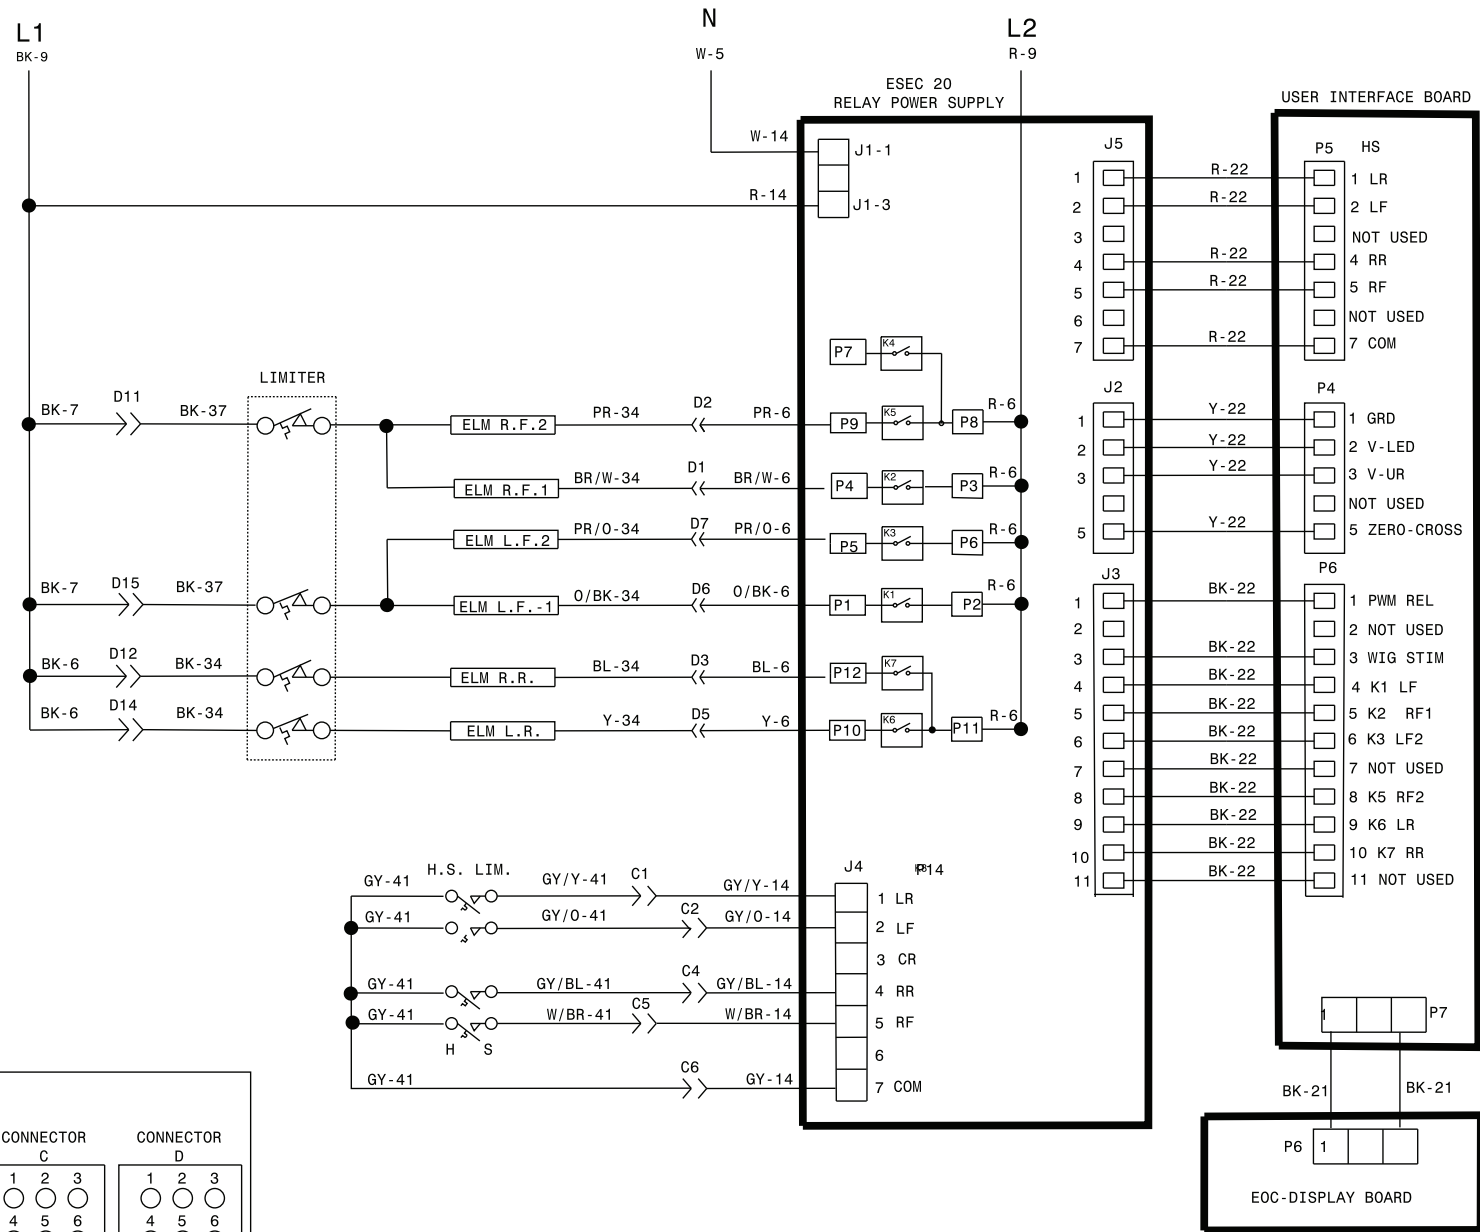

COOKTOP CIRCUIT

LEGEND
 C.R. - CENTER REAR
 R.F. - RIGHT FRONT
 R.R. - RIGHT REAR
 L.F. - LEFT FRONT
 L.R. - LEFT REAR
 LIM. - LIMITER
 H.S. - HOT SURFACE
 THM. - THERMOSTAT

CODE	GAUGE	TEMP. °C	CSA	UL
1	18	125	CL1251	3173
2	16	125	CL1251	3173
3	14	125	CL1251	3173
4	12	125	CL1251	3173
5	18	150	EXL-150	3321
6	16	150	EXL-150	3321
7	14	150	EXL-150	3321
8	12	150	EXL-150	3321
9	10	150	EXL-150	3321
10	18	200	SEW-1	3122
11	16	200	SEW-1	3122
12	12	250		3252
13	16	250		3252
14	20	150	EXL-150	3321
15	8	150	EXL-150	3321
16	8	60		
17	10	60		
18	10	200	SEW-1	3122
19	20	125	CL1251	3173
20	20	200	SEW-1	3122
21	22	125		3266
22	22	150		10109
23	18	200		3573
34	16	200		3512
35	18	200		3512
37	14	200		3512
41	20	200		3512