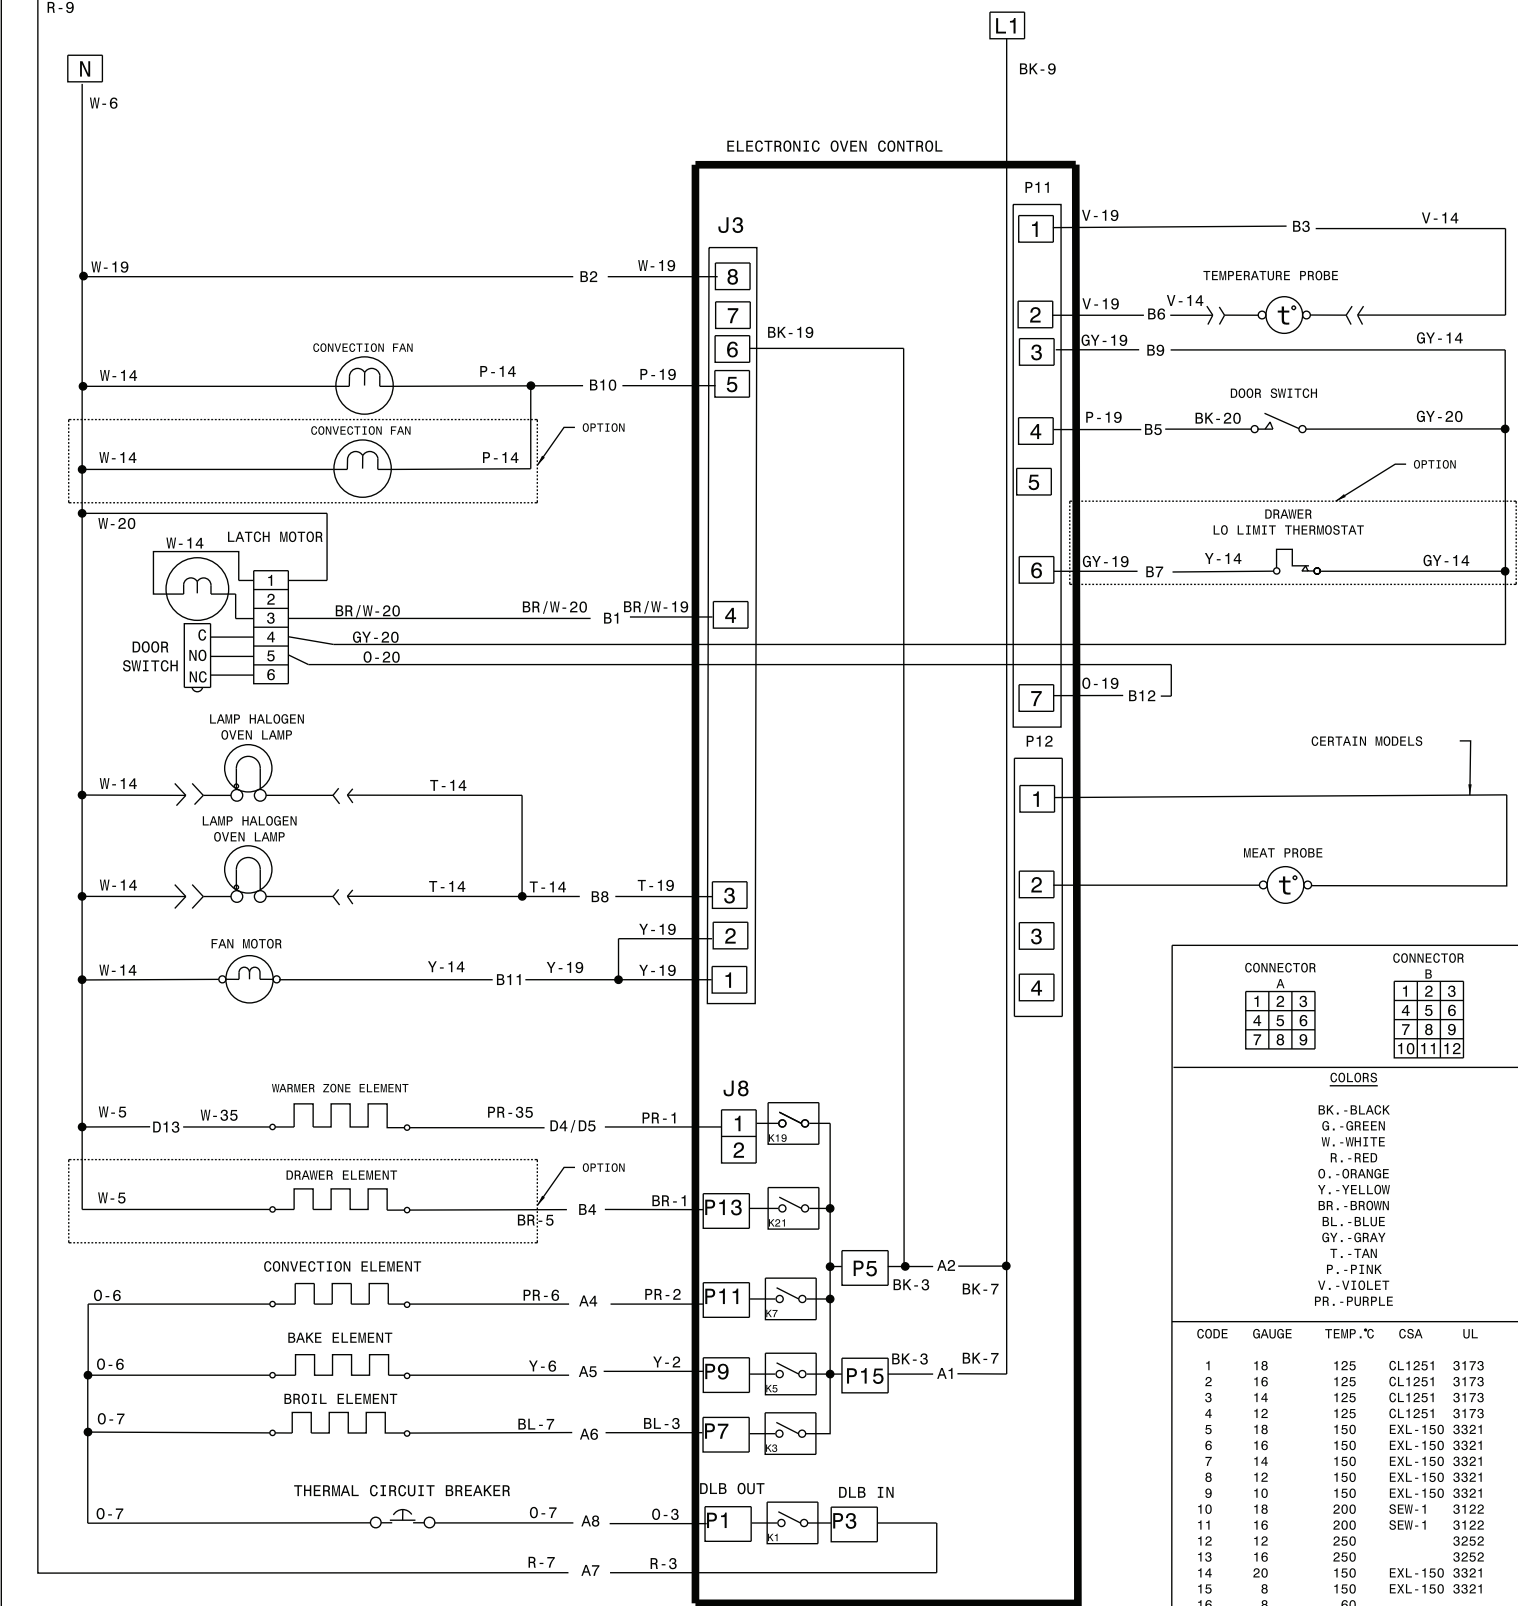

OVEN CIRCUIT

COLORS
BK. - BLACK
G. - GREEN
W. - WHITE
R. - RED
O. - ORANGE
Y. - YELLOW
BR. - BROWN
BL. - BLUE
GY. - GRAY
T. - TAN
P. - PINK
V. - VIOLET
PR. - PURPLE

CODE	GAUGE	TEMP. °C	CSA	UL
1	18	125	CL1251	3173
2	16	125	CL1251	3173
3	14	125	CL1251	3173
4	12	125	CL1251	3173
5	18	150	EXL-150	3321
6	16	150	EXL-150	3321
7	14	150	EXL-150	3321
8	12	150	EXL-150	3321
9	10	150	EXL-150	3321
10	18	200	SEW-1	3122
11	16	200	SEW-1	3122
12	12	250		3252
13	16	250		3252
14	20	150	EXL-150	3321
15	8	150	EXL-150	3321
16	8	60		
17	10	60		
18	10	200	SEW-1	3122
19	20	125	CL1251	3173
20	20	200	SEW-1	3122
21	22	125		3266
22	22	150		10109
23	18	200		3573
34	16	200		3512
35	18	200		3512
37	14	200		3512
41	20	200		3512

CAUTION:
DISCONNECT POWER BEFORE SERVICING UNIT.
LABEL ALL WIRES PRIOR TO DISCONNECTION WHEN SERVICING CONTROLS.
WIRINGS ERRORS CAN CAUSE IMPROPER AND DANGEROUS OPERATION.
VERIFY PROPER OPERATION AFTER SERVICING.