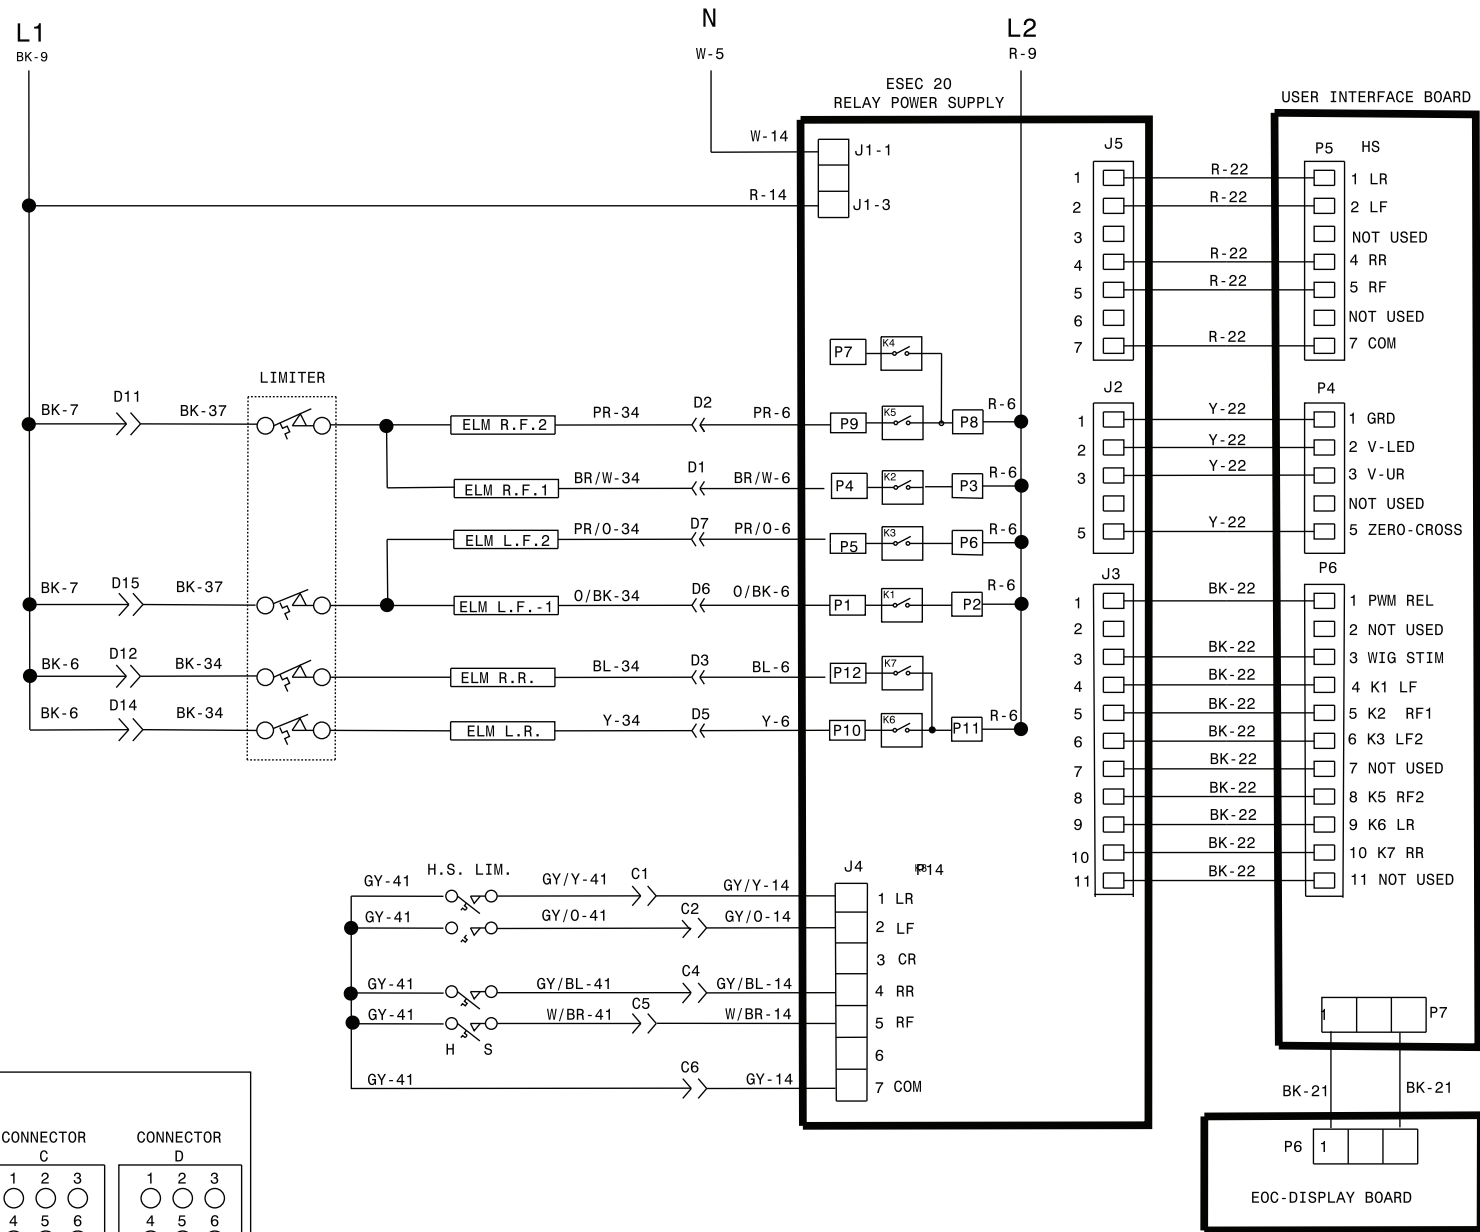

OVEN CIRCUIT

COLORS
 BK. - BLACK
 G. - GREEN
 W. - WHITE
 R. - RED
 O. - ORANGE
 Y. - YELLOW
 BR. - BROWN
 BL. - BLUE
 GY. - GRAY
 T. - TAN
 P. - PINK
 V. - VIOLET
 PR. - PURPLE

CODE	GAUGE	TEMP. °C	CSA	UL
1	18	125	CL1251	3173
2	16	125	CL1251	3173
3	14	125	CL1251	3173
4	12	125	CL1251	3173
5	18	150	EXL-150	3321
6	16	150	EXL-150	3321
7	14	150	EXL-150	3321
8	12	150	EXL-150	3321
9	10	150	EXL-150	3321
10	18	200	SEW-1	3122
11	16	200	SEW-1	3122
12	12	250		3252
13	16	250		3252
14	20	150	EXL-150	3321
15	8	150	EXL-150	3321
16	8	60		
17	10	60		
18	10	200	SEW-1	3122
19	20	125	CL1251	3173
20	20	200	SEW-1	3122
21	22	125		3266
22	22	150		10109
23	18	200		3573
34	16	200		3512
35	18	200		3512
37	14	200		3512
41	20	200		3512

COOKTOP CIRCUIT

LEGEND
 C.R. - CENTER REAR
 R.F. - RIGHT FRONT
 R.R. - RIGHT REAR
 L.F. - LEFT FRONT
 L.R. - LEFT REAR
 LIM. - LIMITER
 H.S. - HOT SURFACE
 THM. - THERMOSTAT

CODE	GAUGE	TEMP. °C	CSA	UL
1	18	125	CL1251	3173
2	16	125	CL1251	3173
3	14	125	CL1251	3173
4	12	125	CL1251	3173
5	18	150	EXL-150	3321
6	16	150	EXL-150	3321
7	14	150	EXL-150	3321
8	12	150	EXL-150	3321
9	10	150	EXL-150	3321
10	18	200	SEW-1	3122
11	16	200	SEW-1	3122
12	12	250		3252
13	16	250		3252
14	20	150	EXL-150	3321
15	8	150	EXL-150	3321
16	8	60		
17	10	60		
18	10	200	SEW-1	3122
19	20	125	CL1251	3173
20	20	200	SEW-1	3122
21	22	125		3266
22	22	150		10109
23	18	200		3573
34	16	200		3512
35	18	200		3512
37	14	200		3512
41	20	200		3512