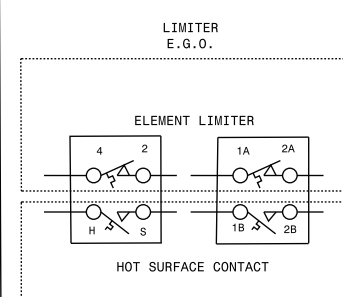

COOKTOP CIRCUIT

LEGEND
 C.R. - CENTER REAR
 R.F. - RIGHT FRONT
 R.R. - RIGHT REAR
 L.F. - LEFT FRONT
 L.R. - LEFT REAR
 LIM. - LIMITER
 H.S. - HOT SURFACE
 THM. - THERMOSTAT

CODE	GAUGE	TEMP. °C	CSA	UL
1	18	125	CL1251	3173
2	16	125	CL1251	3173
3	14	125	CL1251	3173
4	12	125	CL1251	3173
5	18	150	EXL-150	3321
6	16	150	EXL-150	3321
7	14	150	EXL-150	3321
8	12	150	EXL-150	3321
9	10	150	EXL-150	3321
10	18	200	SEW-1	3122
11	16	200	SEW-1	3122
12	12	250		3252
13	16	250		3252
14	20	150	EXL-150	3321
15	8	150	EXL-150	3321
16	8	60		
17	10	60		
18	10	200	SEW-1	3122
19	20	125	CL1251	3173
20	20	200	SEW-1	3122
21	22	125		3266
22	22	150		10109
23	18	200		3573
34	16	200		3512
35	18	200		3512
37	14	200		3512
41	20	200		3512