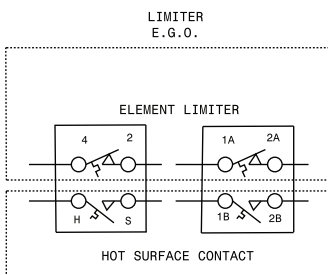

OVEN CIRCUIT

COLORS
 BK. - BLACK
 G. - GREEN
 W. - WHITE
 R. - RED
 O. - ORANGE
 Y. - YELLOW
 BR. - BROWN
 BL. - BLUE
 GY. - GRAY
 T. - TAN
 P. - PINK
 V. - VIOLET
 PR. - PURPLE

CODE	GAUGE	TEMP. °C	CSA	UL
1	18	125	CL1251	3173
2	16	125	CL1251	3173
3	14	125	CL1251	3173
4	12	125	CL1251	3173
5	18	150	EXL-150	3321
6	16	150	EXL-150	3321
7	14	150	EXL-150	3321
8	12	150	EXL-150	3321
9	10	150	EXL-150	3321
10	18	200	SEW-1	3122
11	16	200	SEW-1	3122
12	12	250		3252
13	16	250		3252
14	20	150	EXL-150	3321
15	8	150	EXL-150	3321
16	8	60		
17	10	60		
18	10	200	SEW-1	3122
19	20	125	CL1251	3173
20	20	200	SEW-1	3122
21	22	125		3266
22	22	150		10109
23	18	200		3573
34	16	200		3512
35	18	200		3512
37	14	200		3512
41	20	200		3512

COOKTOP CIRCUIT

LEGEND
 C.R. - CENTER REAR
 R.F. - RIGHT FRONT
 R.R. - RIGHT REAR
 L.F. - LEFT FRONT
 L.R. - LEFT REAR
 LIM. - LIMITER
 H.S. - HOT SURFACE
 THM. - THERMOSTAT

CODE	GAUGE	TEMP. °C	CSA	UL
1	18	125	CL1251	3173
2	16	125	CL1251	3173
3	14	125	CL1251	3173
4	12	125	CL1251	3173
5	18	150	EXL-150	3321
6	16	150	EXL-150	3321
7	14	150	EXL-150	3321
8	12	150	EXL-150	3321
9	10	150	EXL-150	3321
10	18	200	SEW-1	3122
11	16	200	SEW-1	3122
12	12	250		3252
13	16	250		3252
14	20	150	EXL-150	3321
15	8	150	EXL-150	3321
16	8	60		
17	10	60		
18	10	200	SEW-1	3122
19	20	125	CL1251	3173
20	20	200	SEW-1	3122
21	22	125		3266
22	22	150		10109
23	18	200		3573
34	16	200		3512
35	18	200		3512
37	14	200		3512
41	20	200		3512