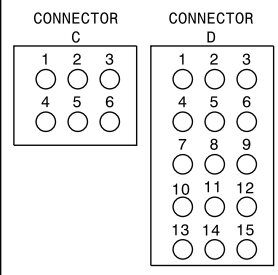

COOKTOP CIRCUIT

LEGEND
 C.R. - CENTER REAR
 R.F. - RIGHT FRONT
 R.R. - RIGHT REAR
 L.F. - LEFT FRONT
 L.R. - LEFT REAR
 LIM. - LIMITER
 H.S. - HOT SURFACE
 THM. - THERMOSTAT

CODE	GAUGE	TEMP. °C	CSA	UL
1	18	125	CL1251	3173
2	16	125	CL1251	3173
3	14	125	CL1251	3173
4	12	125	CL1251	3173
5	18	150	EXL-150	3321
6	16	150	EXL-150	3321
7	14	150	EXL-150	3321
8	12	150	EXL-150	3321
9	10	150	EXL-150	3321
10	18	200	SEW-1	3122
11	16	200	SEW-1	3122
12	12	250		3252
13	16	250		3252
14	20	150	EXL-150	3321
15	8	150	EXL-150	3321
16	8	60		
17	10	60		
18	10	200	SEW-1	3122
19	20	125	CL1251	3173
20	20	200	SEW-1	3122
21	22	125		3266
22	22	150		10109
23	18	200		3573
34	16	200		3512
35	18	200		3512
37	14	200		3512
41	20	200		3512

OVEN CIRCUIT

COLORS
 BK. - BLACK
 G. - GREEN
 W. - WHITE
 R. - RED
 O. - ORANGE
 Y. - YELLOW
 BR. - BROWN
 BL. - BLUE
 GY. - GRAY
 T. - TAN
 P. - PINK
 V. - VIOLET
 PR. - PURPLE

CODE	GAUGE	TEMP. °C	CSA	UL
1	18	125	CL1251	3173
2	16	125	CL1251	3173
3	14	125	CL1251	3173
4	12	125	CL1251	3173
5	18	150	EXL-150	3321
6	16	150	EXL-150	3321
7	14	150	EXL-150	3321
8	12	150	EXL-150	3321
9	10	150	EXL-150	3321
10	18	200	SEW-1	3122
11	16	200	SEW-1	3122
12	12	250		3252
13	16	250		3252
14	20	150	EXL-150	3321
15	8	150	EXL-150	3321
16	8	60		
17	10	60		
18	10	200	SEW-1	3122
19	20	125	CL1251	3173
20	20	200	SEW-1	3122
21	22	125		3266
22	22	150		10109
23	18	200		3573
34	16	200		3512
35	18	200		3512
37	14	200		3512
41	20	200		3512