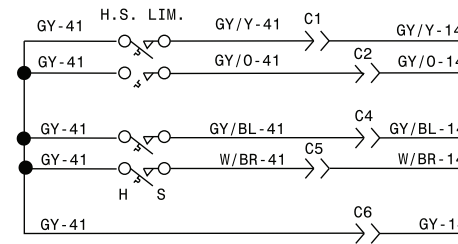

OVEN CIRCUIT

COLORS
 BK. - BLACK
 G. - GREEN
 W. - WHITE
 R. - RED
 O. - ORANGE
 Y. - YELLOW
 BR. - BROWN
 BL. - BLUE
 GY. - GRAY
 T. - TAN
 P. - PINK
 V. - VIOLET
 PR. - PURPLE

CODE	GAUGE	TEMP. °C	CSA	UL
1	18	125	CL1251	3173
2	16	125	CL1251	3173
3	14	125	CL1251	3173
4	12	125	CL1251	3173
5	18	150	EXL-150	3321
6	16	150	EXL-150	3321
7	14	150	EXL-150	3321
8	12	150	EXL-150	3321
9	10	150	EXL-150	3321
10	18	200	SEW-1	3122
11	16	200	SEW-1	3122
12	12	250		3252
13	16	250		3252
14	20	150	EXL-150	3321
15	8	150	EXL-150	3321
16	8	60		
17	10	60		
18	10	200	SEW-1	3122
19	20	125	CL1251	3173
20	20	200	SEW-1	3122
21	22	125		3266
22	22	150		10109
23	18	200		3573
34	16	200		3512
35	18	200		3512
37	14	200		3512
41	20	200		3512

COOKTOP CIRCUIT

LEGEND
 C.R. - CENTER REAR
 R.F. - RIGHT FRONT
 R.R. - RIGHT REAR
 L.F. - LEFT FRONT
 L.R. - LEFT REAR
 LIM. - LIMITER
 H.S. - HOT SURFACE
 THM. - THERMOSTAT

CODE	GAUGE	TEMP. °C	CSA	UL
1	18	125	CL1251	3173
2	16	125	CL1251	3173
3	14	125	CL1251	3173
4	12	125	CL1251	3173
5	18	150	EXL-150	3321
6	16	150	EXL-150	3321
7	14	150	EXL-150	3321
8	12	150	EXL-150	3321
9	10	150	EXL-150	3321
10	18	200	SEW-1	3122
11	16	200	SEW-1	3122
12	12	250		3252
13	16	250		3252
14	20	150	EXL-150	3321
15	8	150	EXL-150	3321
16	8	60		
17	10	60		
18	10	200	SEW-1	3122
19	20	125	CL1251	3173
20	20	200	SEW-1	3122
21	22	125		3266
22	22	150		10109
23	18	200		3573
34	16	200		3512
35	18	200		3512
37	14	200		3512
41	20	200		3512