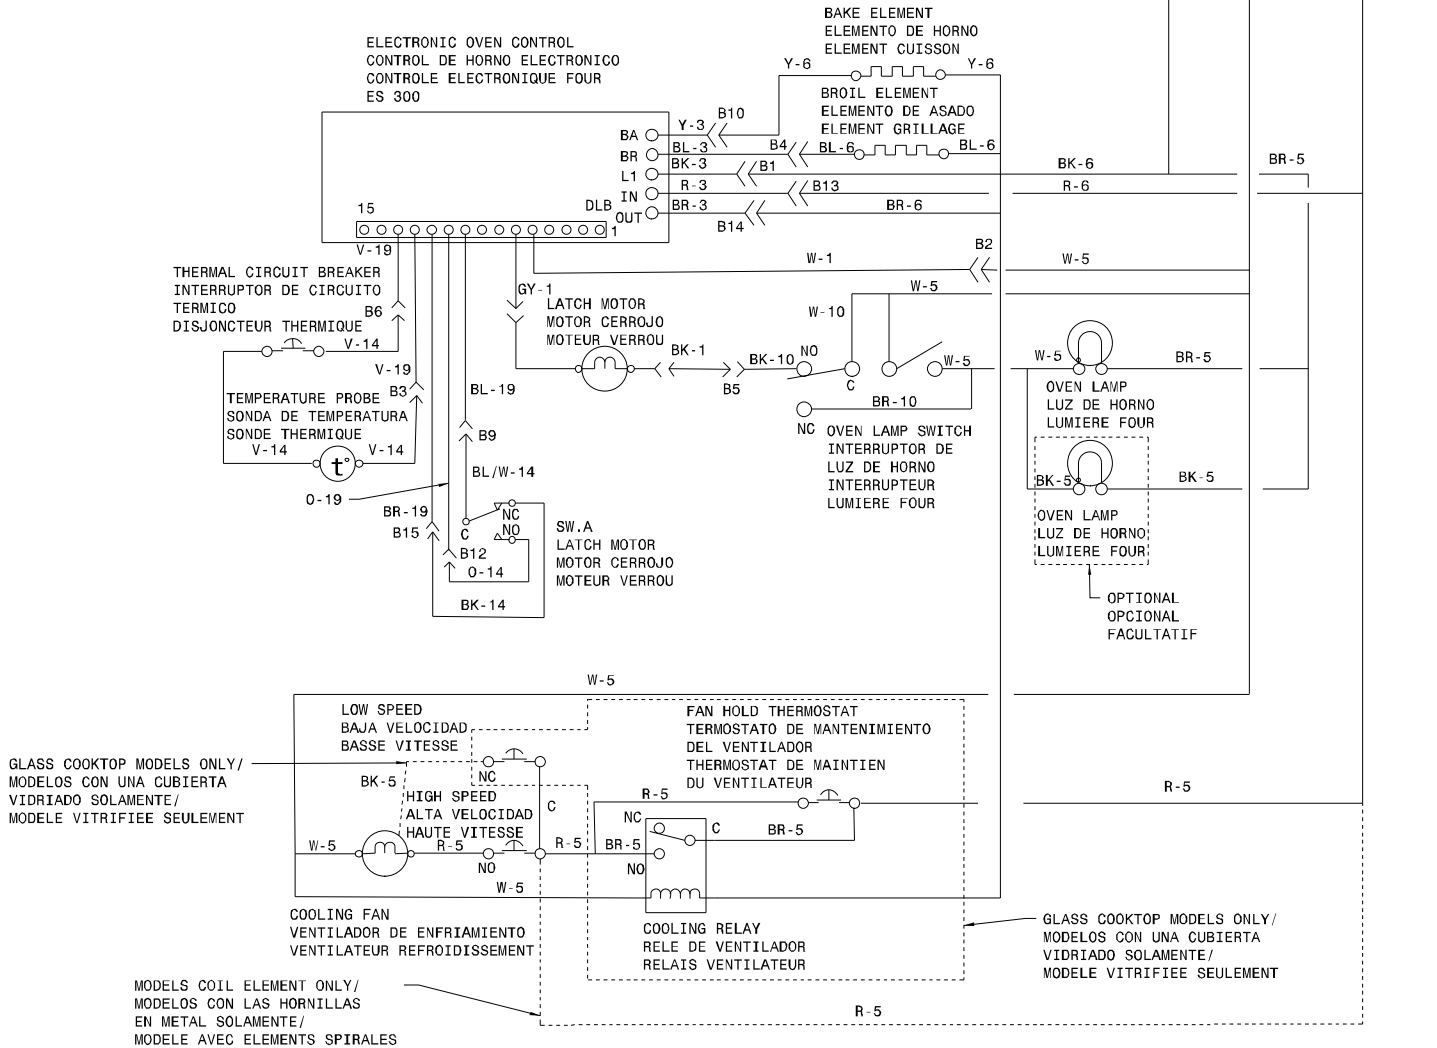

OVEN CIRCUIT//CIRCUITO DE HORNO//CIRCUIT FOUR

COLORS/CODIGOS/COULEUR

BK. - BLACK/NEGRO/NOIR
 G. - GREEN/VERDE/VERT
 W. - WHITE/BLANCO/BLANC
 R. - RED/ROJO/ROUGE
 O. - ORANGE/NARANJA/ORANGE
 Y. - YELLOW/AMARILLO/JAUNE
 BR. - BROWN/MORENO/BRUN
 BL. - BLUE/AZUL/BLEU

CODE CODIGO	GAUGE MEDIDA	TEMP. °C	CSA	UL
1	18	125	CL1251	3173
2	16	125	CL1251	3173
3	14	125	CL1251	3173
4	12	125	CL1251	3173
5	18	150	EXL-150	3321
6	16	150	EXL-150	3321
7	14	150	EXL-150	3321
8	12	150	EXL-150	3321
9	10	150	EXL-150	3321
10	18	200	SEW-1	3122
11	16	200	SEW-1	3122
12	12	250		3252
13	16	250		3252
14	20	150	EXL-150	3321
15	8	150	EXL-150	3321
16	8	60		
17	10	60		
18	10	200	SEW-1	3122
19	20	125	CL1251	3173

318271906 REV:E

SURFACE-ELEMENT-CIRCUIT
CIRCUITO DE ELEMENTO DE SUPERFICIE
CIRCUIT DES ELEMENTS DE SURFACE
COIL/ESPIRAL/ SPIRALE

SURFACE-ELEMENT-CIRCUIT
CIRCUITO DE ELEMENTO DE SUPERFICIE
CIRCUIT DES ELEMENTS DE SURFACE
GLASS COOKTOP/COBIERTA DE VIDRIO/
TABLE DE CUISSON VITRIFIEE

WIRE GAUGE TEMP. °C CSA UL
ALAMBRE MEDIDA FIL CALIBRE

WIRE GAUGE	TEMP. °C	CSA	UL
1	18	125	CL1251 3173
2	16	125	CL1251 3173
3	14	125	CL1251 3173
4	12	125	CL1251 3173
5	18	150	EXL-150 3321
6	16	150	EXL-150 3321
7	14	150	EXL-150 3321
8	12	150	EXL-150 3321
9	10	150	EXL-150 3321
10	18	200	SEW-1 3122
11	16	200	SEW-1 3122
12	12	250	3252
13	16	250	3252
14	20	150	EXL-150 3321
15	8	150	EXL-150 3321
16	8	60	
17	10	60	
18	10	200	SEW-1 3122
19	20	125	CL1251 3173