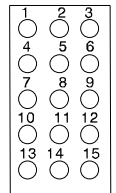

CONNECTOR
CONECTOR
CONNECTEUR
B