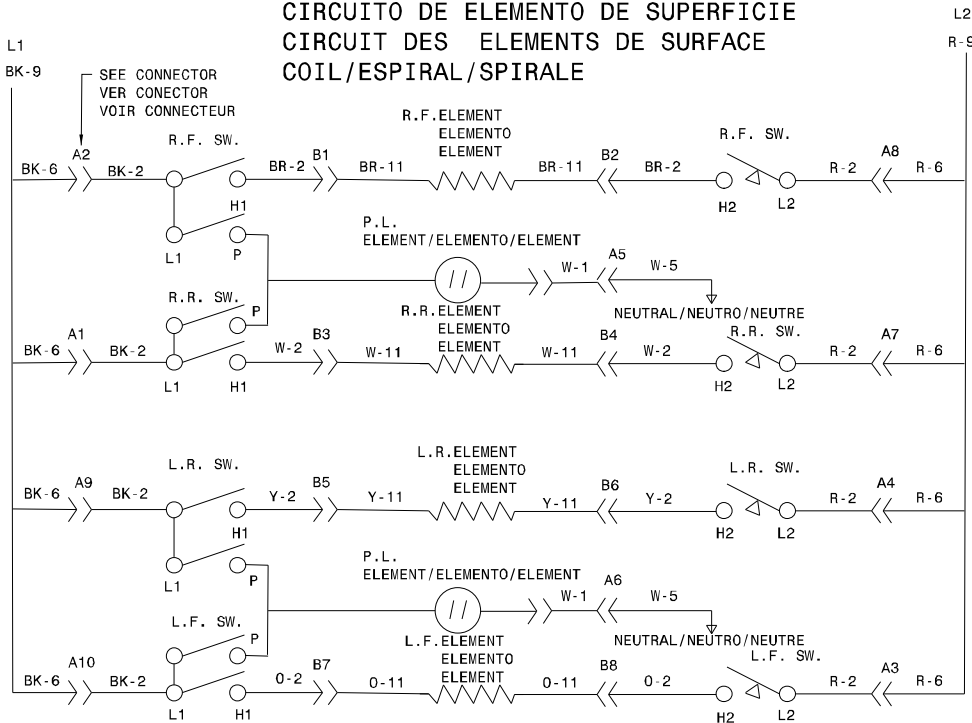

CODE CODIGO	GAUGE MEDIDA	TEMP. °C	CSA	UL
1	18	125	CL1251	3173
2	16	125	CL1251	3173
3	14	125	CL1251	3173
4	12	125	CL1251	3173
5	18	150	EXL-150	3321
6	16	150	EXL-150	3321
7	14	150	EXL-150	3321
8	12	150	EXL-150	3321
9	10	150	EXL-150	3321
10	18	200	SEW-1	3122
11	16	200	SEW-1	3122
12	12	250		3252
13	16	250		3252
14	20	150	EXL-150	3321
15	8	150	EXL-150	3321
16	8	60		
17	10	60		
18	10	200	SEW-1	3122
19	20	125	CL1251	3173

318271906 REV:E

SURFACE-ELEMENT-CIRCUIT
CIRCUITO DE ELEMENTO DE SUPERFICIE
CIRCUIT DES ELEMENTS DE SURFACE
COIL/ESPIRAL/ SPIRALE

SURFACE-ELEMENT-CIRCUIT
CIRCUITO DE ELEMENTO DE SUPERFICIE
CIRCUIT DES ELEMENTS DE SURFACE
GLASS COOKTOP/COBIERTA DE VIDRIO/
TABLE DE CUISSON VITRIFIEE

WIRE GAUGE TEMP. °C CSA UL
ALAMBRE MEDIDA FIL CALIBRE

WIRE GAUGE	TEMP. °C	CSA	UL
1	18	125	CL1251 3173
2	16	125	CL1251 3173
3	14	125	CL1251 3173
4	12	125	CL1251 3173
5	18	150	EXL-150 3321
6	16	150	EXL-150 3321
7	14	150	EXL-150 3321
8	12	150	EXL-150 3321
9	10	150	EXL-150 3321
10	18	200	SEW-1 3122
11	16	200	SEW-1 3122
12	12	250	3252
13	16	250	3252
14	20	150	EXL-150 3321
15	8	150	EXL-150 3321
16	8	60	
17	10	60	
18	10	200	SEW-1 3122
19	20	125	CL1251 3173