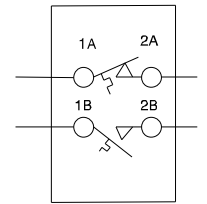

LIMITER/LIMITADOR
LIMITEUR
CERAMASPEED/EIKA