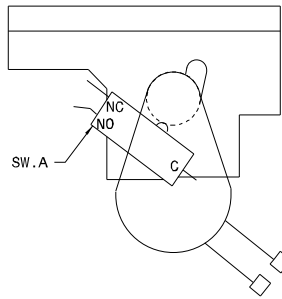

CODE CODIGO	GAUGE MEDIDA	TEMP. °C	CSA	UL
1	18	125	CL1251	3173
2	16	125	CL1251	3173
3	14	125	CL1251	3173
4	12	125	CL1251	3173
5	18	150	EXL-150	3321
6	16	150	EXL-150	3321
7	14	150	EXL-150	3321
8	12	150	EXL-150	3321
9	10	150	EXL-150	3321
10	18	200	SEW-1	3122
11	16	200	SEW-1	3122
12	12	250		3252
13	16	250		3252
14	20	150	EXL-150	3321
15	8	150	EXL-150	3321
16	8	60		
17	10	60		
18	10	200	SEW-1	3122
19	20	125	CL1251	3173

SW. A
 LATCH MOTOR
 MOTOR DE CERROJO
 MOTEUR VERROU

CONNECTOR
 CONECTOR
 CONNECTEUR
 A

CONNECTOR
 CONECTOR
 CONNECTEUR
 B

CAUTION: DISCONNECT CURRENT BEFORE REMOVING REAR COVER.
ATENCIÓN: CORTAR EL CORRIENTE ANTES DE REALIZAR EL MANTENIMIENTO DEL ELECTRODOMESTICO.
ATTENTION: COUPEZ L'ALIMENTATION AVANT D'EFFECTUER LA REPARATION.

WIRE GAUGE TEMP. °C CSA UL
ALAMBRE MEDIDA FIL CALIBRE

WIRE GAUGE	TEMP. °C	CSA	UL
1	18	125	CL1251 3173
2	16	125	CL1251 3173
3	14	125	CL1251 3173
4	12	125	CL1251 3173
5	18	150	EXL-150 3321
6	16	150	EXL-150 3321
7	14	150	EXL-150 3321
8	12	150	EXL-150 3321
9	10	150	EXL-150 3321
10	18	200	SEW-1 3122
11	16	200	SEW-1 3122
12	12	250	3252
13	16	250	3252
14	20	150	EXL-150 3321
15	8	150	EXL-150 3321
16	8	60	
17	10	60	
18	10	200	SEW-1 3122
19	20	125	CL1251 3173