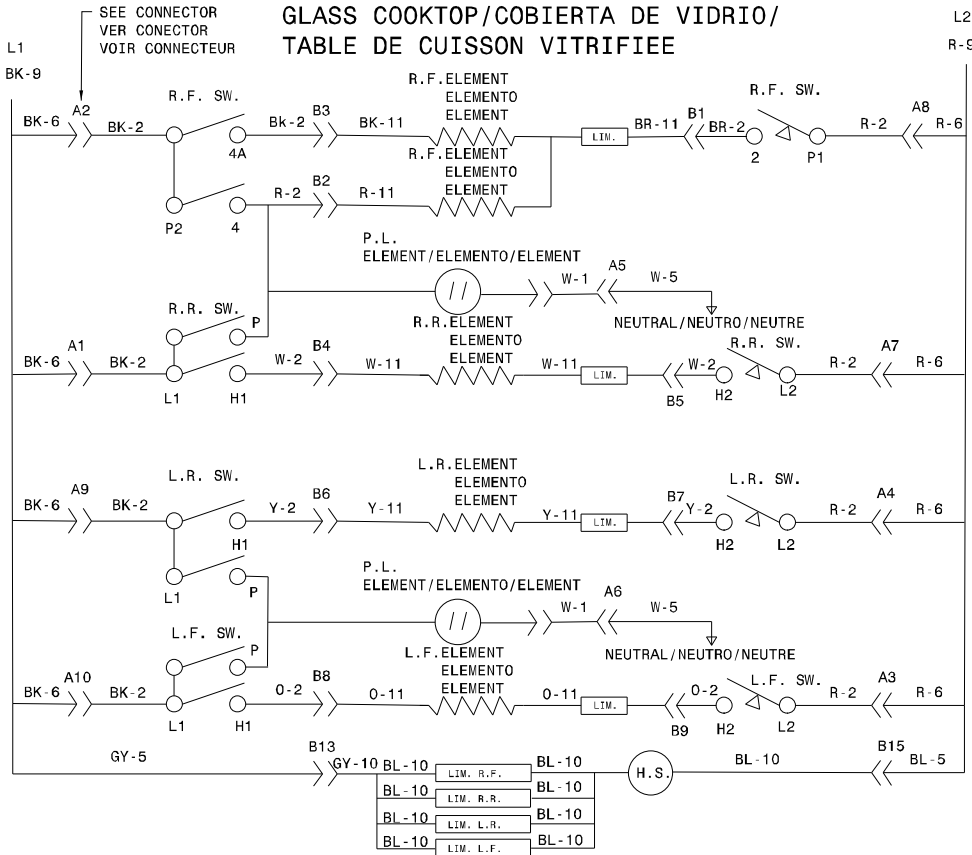

OVEN CIRCUIT//CIRCUITO DE HORNO//CIRCUIT FOUR

COLORS/CODIGOS/COULEUR

BK. - BLACK/NEGRO/NOIR
 G. - GREEN/VERDE/VERT
 W. - WHITE/BLANCO/BLANC
 R. - RED/ROJO/ROUGE
 O. - ORANGE/NARANJA/ORANGE
 Y. - YELLOW/AMARILLO/JAUNE
 BR. - BROWN/MORENO/BRUN
 BL. - BLUE/AZUL/BLEU

CODE CODIGO	GAUGE MEDIDA	TEMP. °C	CSA	UL
1	18	125	CL1251	3173
2	16	125	CL1251	3173
3	14	125	CL1251	3173
4	12	125	CL1251	3173
5	18	150	EXL-150	3321
6	16	150	EXL-150	3321
7	14	150	EXL-150	3321
8	12	150	EXL-150	3321
9	10	150	EXL-150	3321
10	18	200	SEW-1	3122
11	16	200	SEW-1	3122
12	12	250		3252
13	16	250		3252
14	20	150	EXL-150	3321
15	8	150	EXL-150	3321
16	8	60		
17	10	60		
18	10	200	SEW-1	3122
19	20	125	CL1251	3173

SW. A
 LATCH MOTOR
 MOTOR DE CERROJO
 MOTEUR VERROU

CONNECTOR
 CONECTOR
 CONNECTEUR
 A

CONNECTOR
 CONECTOR
 CONNECTEUR
 B

CAUTION: DISCONNECT CURRENT BEFORE REMOVING REAR COVER.
ATENCIÓN: CORTAR EL CORRIENTE ANTES DE REALIZAR EL MANTENIMIENTO DEL ELECTRODOMESTICO.
ATTENTION: COUPEZ L'ALIMENTATION AVANT D'EFFECTUER LA REPARATION.

318271906 REV:E

SURFACE-ELEMENT-CIRCUIT
CIRCUITO DE ELEMENTO DE SUPERFICIE
CIRCUIT DES ELEMENTS DE SURFACE
COIL/ESPIRAL/ SPIRALE

SURFACE-ELEMENT-CIRCUIT
CIRCUITO DE ELEMENTO DE SUPERFICIE
CIRCUIT DES ELEMENTS DE SURFACE
GLASS COOKTOP/COBIERTA DE VIDRIO/
TABLE DE CUISSON VITRIFIEE