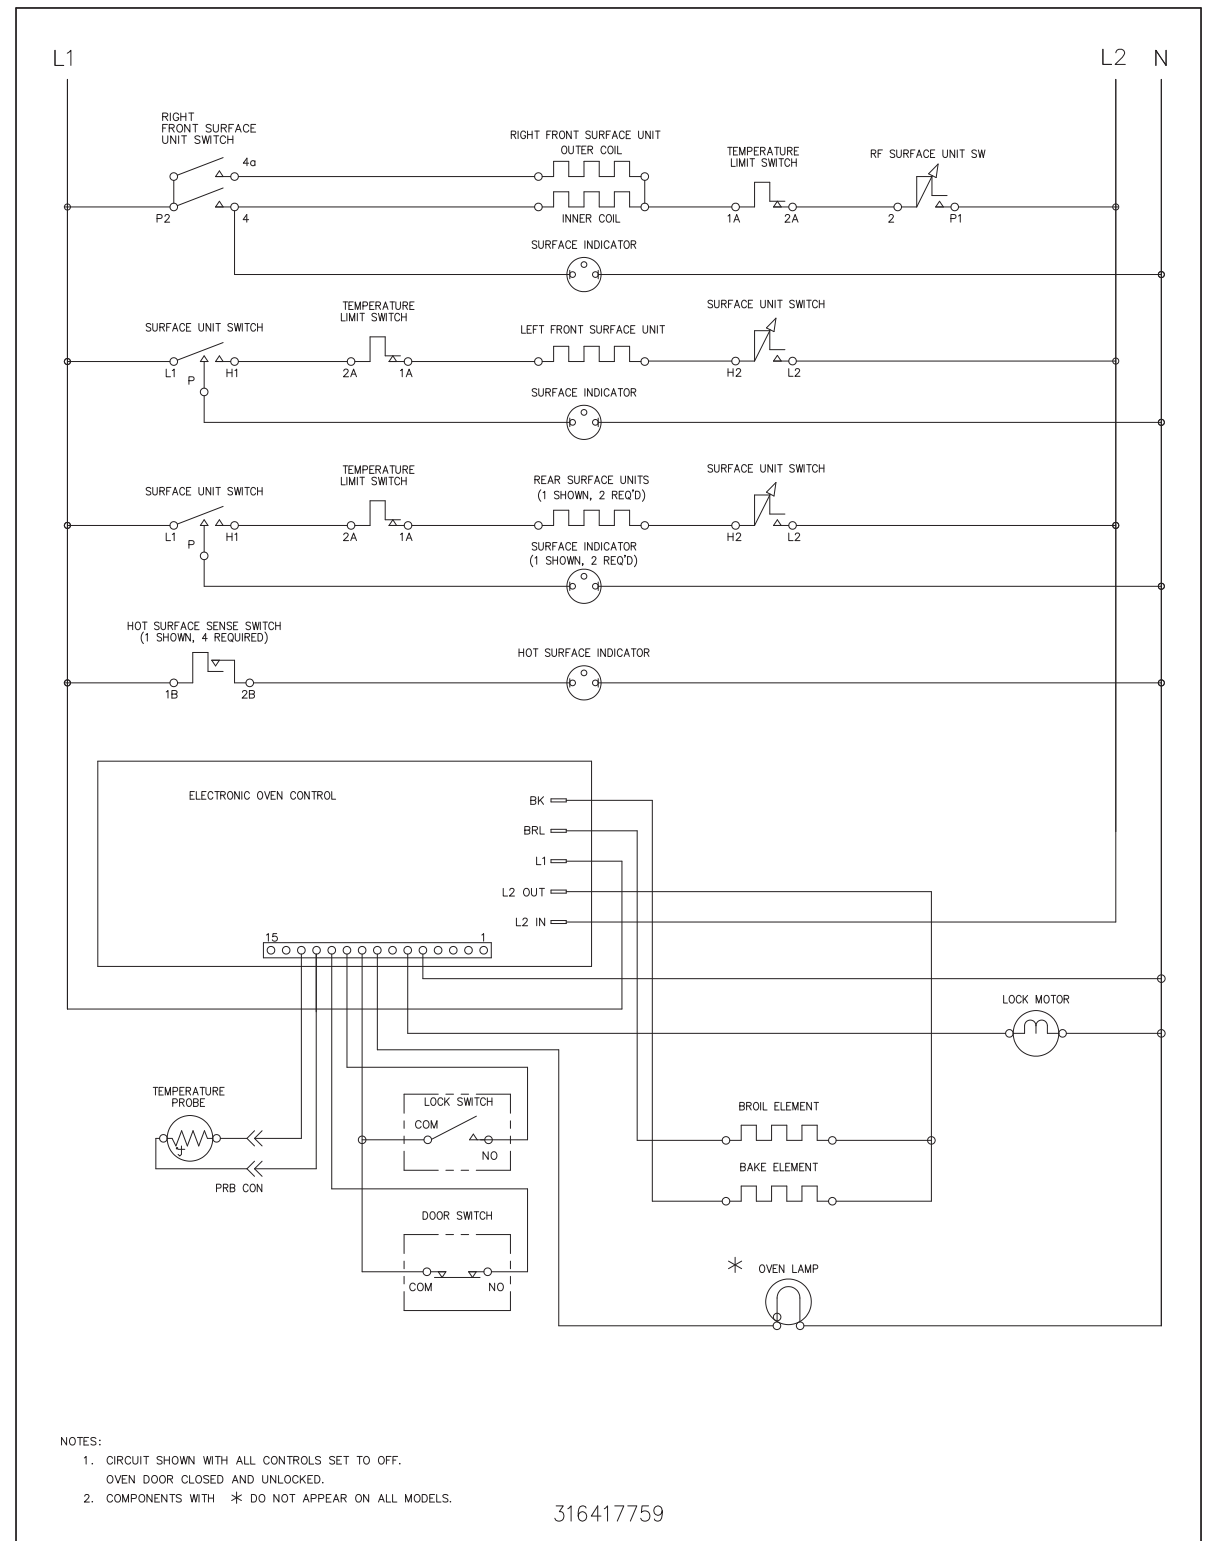

WIRE	AWG	TEMP °C	UL STYLE
10	16	200	3071
9	18	200	3071
8	20	200	3071
7	12	150	3321
6	14	150	3321
5	18	150	3321
4	20	150	3321
3	14	105	1015
2	16	105	1015
1	20	105	1015

316417759

316417759