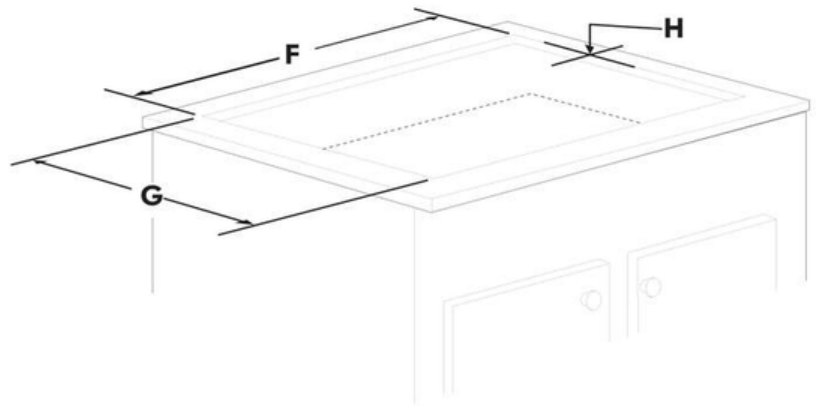

GCCI3667AB

Version : 11/21

Cooktop Dimensions

Cooktop Cutout Dimensions

COOKTOP DIMENSIONS					CUTOUT DIMENSIONS				
A. WIDTH	B. DEPTH	C. HEIGHT	D. WIDTH	E. DEPTH	F. WIDTH		G. DEPTH		H. HEIGHT
					Min.	Max.	Min.	Max.	
36 ³ / ₄ (93.4)	21 ³ / ₈ (54.4)	2 ⁷ / ₈ (7.3)	33 ⁵ / ₈ (85.4)	18 ⁷ / ₈ (47.9)	33 ⁷ / ₈ (86.0)	36 ¹ / ₈ (91.8)	19 ¹ / ₈ (48.6)	20 ¹ / ₂ (52.1)	3 ⁵ / ₈ (9.2)