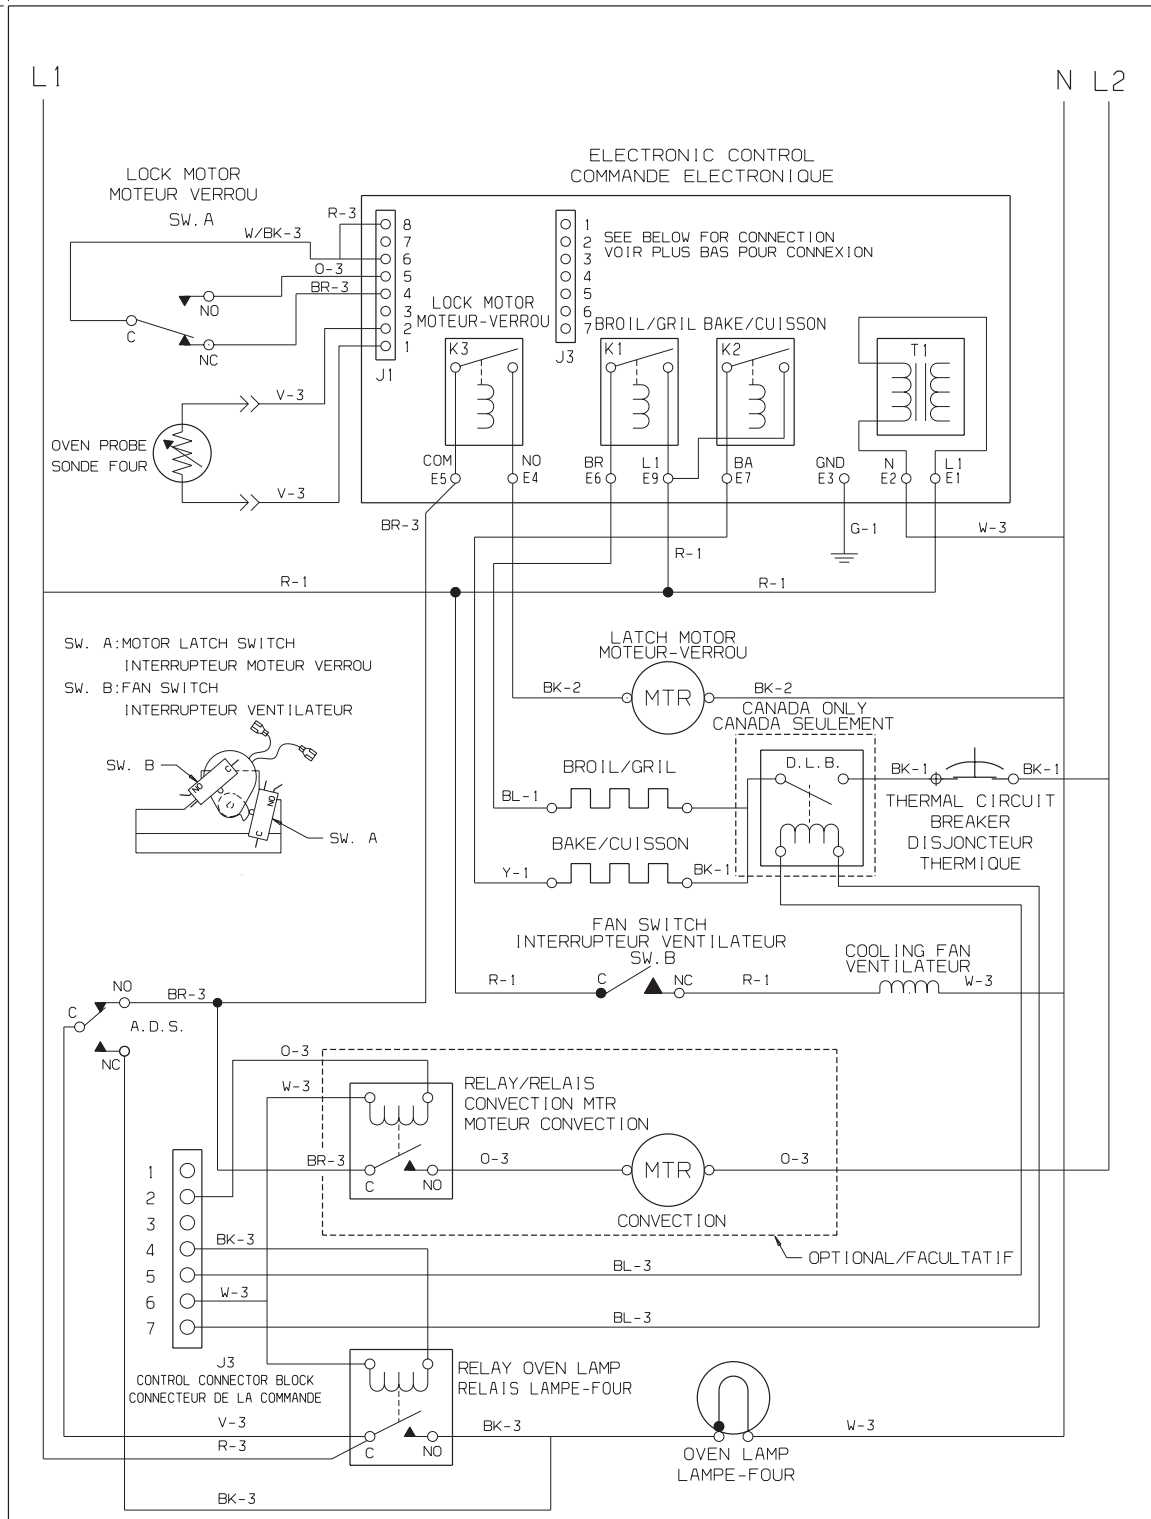

= Functional Parts
* = Non-Illustrated Parts

DOOR

LA00D71791-1

DOOR

A = GLEB27S7C (GLEB27S7CSA)
B = GLEB27S7C (GLEB27S7CBA)

POS. NO	PART NO		DESCRIPTION
3	318026128	A -	Trim,oven door ,white
3	318026127	- B	Trim,oven door ,black
4	318051618	A -	Glass,oven door ,white ,outer
4	318051617	- B	Glass,oven door ,black ,outer
6	318073502	A B	Shield,air wash
7	318133751	A B	Insulation,oven door
9	318048504	A B	Liner,oven door
11	5303320493	A B	Cover,hinge cutout
12	318053100	A B	Seal,oven door
16	318042300	A B	Glass,oven door ,heat barrier ,(2)
17	318042000	A B	Spacer,glass
18	318053000	A B	Seal,rope
20	318113800	A B	Spacer,door
22	5303310511	A B	Bar,glass retainer
23	318074203	A -	Hinge,oven door ,lower
23	318074201	- B	Hinge,oven door ,lower
23A	318074202	A -	Hinge,oven door ,upper
23A	318074200	- B	Hinge,oven door ,upper
28	318090210	A B	Strike,door
29	318147400	A B	Bumper,base
31	318065102	A B	Latch,door
38	318074801	A -	Stop,door ,white
38	318074800	- B	Stop,door ,black
39	318039901	A -	Handle,oven door ,white
39	318039900	- B	Handle,oven door ,black
53	318074910	A -	Pin,hinge ,white
53	318074901	- B	Pin,hinge ,black
54	5303300265	A -	Screw,8-18 x 0.500 ,chrome
54	5303308456	- B	Screw,8-18 x 0.531 ,black ,door frame
57	318172902	A B	Stiffener,glass
60	5303321221	A B	Screw,handle ,black
65	318090120	A -	Bushing,hinge ,white
65	318090121	- B	Bushing,hinge ,black
66	318167100	A B	Screw,door lock
*	5303325630	A B	Lockwasher
*	5303325170	A B	Nut,Keps ,8-32
*	5303321214	A B	Washer,lock
*	5303211311	A B	Screw,8 x 0.500
*	5303323277	A B	Screw (8-18X13/32)

WIRING DIAGRAM

IMPORTANT:
USE COPPER WIRE ONLY.
UTILISER SEULEMENT DU FIL DE CUIVRE.

4	14	150	3321
3	18	150	3321
2	18	125	3173
1	16	150	3321
WIRE FIL	GAGE CALIBRE	TEMP °C TEMP °C	UL STYLE STYLE UL

WARNING
DISCONNECT POWER BEFORE SERVICING UNIT.
COUPER LE COURANT AVANT D'EFFECTUER UNE REPARATION.