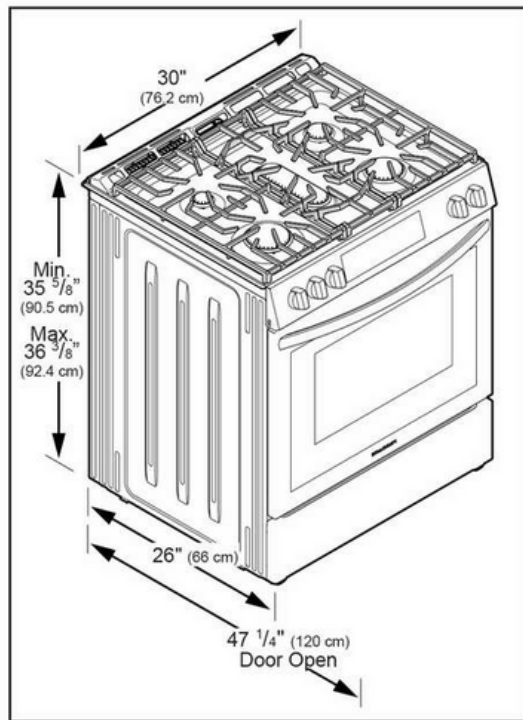

Schéma d'installation