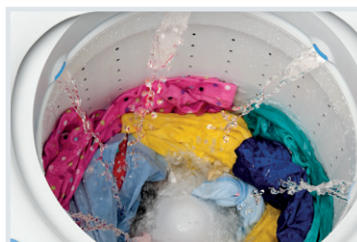

FRIGIDAIRE

affinity™

Laveuse à chargement vertical

FAHE1011MW

8 cycles de lavage
4,0 pi³ (CEI)

Caractéristiques exclusives

Le meilleur des lavages

Notre système de lavage exclusif lave vos vêtements à fond, pour rendre les blancs plus blancs, éliminer les taches rebelles et obtenir un nettoyage optimal, même des grosses brassées.

Lavage le plus délicat¹

L'action de lavage Immersion Care^{MC} agite et fait tourbillonner délicatement l'eau et le détergent à travers les vêtements, pour un nettoyage plus complet et plus doux.

Action de lavage Immersion Care^{MC}

Tourbillonne doucement et fait circuler l'eau et le détergent à travers les vêtements, pour un nettoyage plus complet et plus doux.

Rinçage à l'eau fraîche

Le rinçage final se fait à l'eau fraîche afin d'assurer des blancs plus blancs et de réduire les allergènes.

Cuve DuraMotion^{MC} garantie à vie

La cuve sans soudure aide à créer une action unique de l'eau qui immerge les vêtements en douceur, mais complètement, pour un nettoyage optimal; de surcroît, cette cuve est garantie à vie.