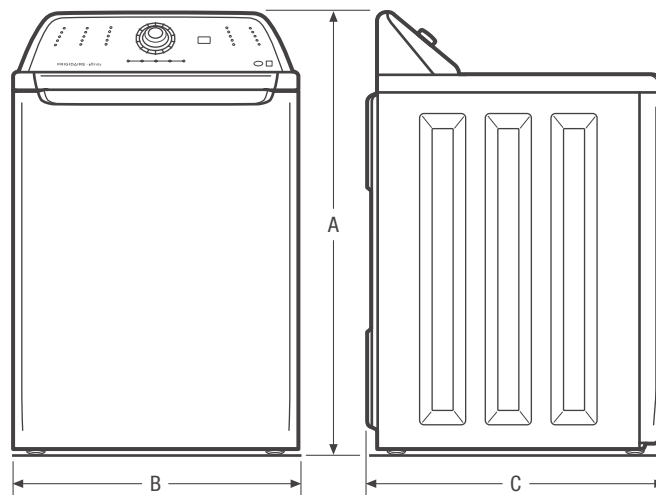

¹À utiliser avec un circuit bifilaire de 120 V dédié, câblé correctement et disposant d'un fil de terre séparé. Pour fonctionner en toute sécurité, l'appareil doit être relié à la terre.

REMARQUE : Ce document n'est destiné qu'à la planification. Toujours consulter les codes locaux et nationaux d'électricité et de plomberie. Consulter le guide d'installation du produit à frigidaire.ca pour obtenir des instructions détaillées sur l'installation.

Dimensions du produit	
A : Hauteur	43"
B : Largeur	27"
C : Profondeur	29"

Obtenez des renseignements sur les accessoires à frigidaire.ca