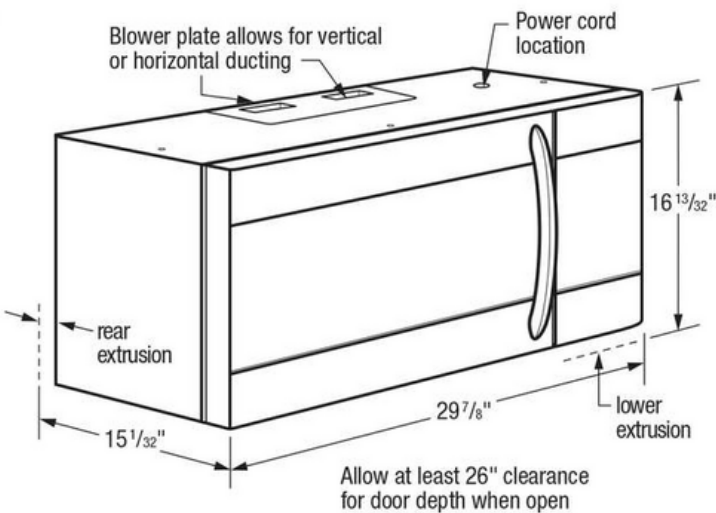

**Certifications et approbations de sécurité**

Classé UL

Oui

Classé cUL

Oui

**Schéma d'installation**

Locate 120V/60Hz grounded outlet inside upper cabinet

Microwave MUST be mounted to BOTH a top cabinet† AND a wall.\*