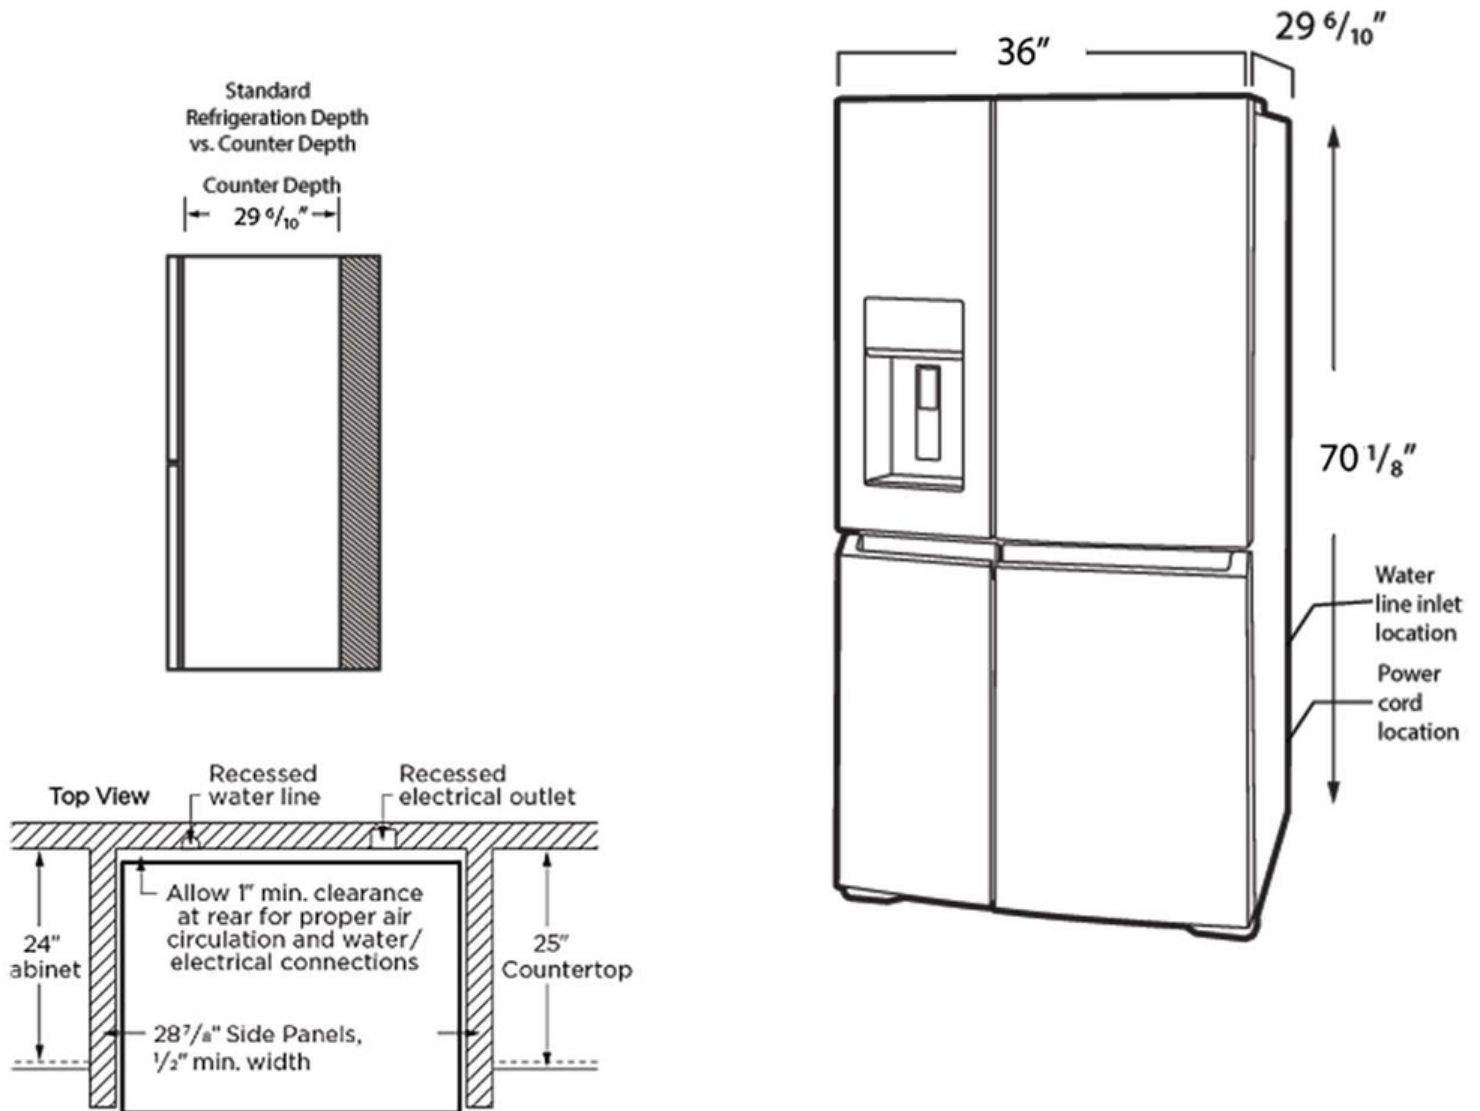

Frigidaire Gallery

Réfrigérateur à 4 portes à profondeur de comptoir
21,3 pi cu

GRQC2255AF

Version : 03/21

EMARQUE: Ce document n'est destiné qu'à la planification. Toujours consulter les codes locaux et nationaux d'électricité, de plomberie et d'installation d'appareils à gaz. Consulter le guide d'installation du produit à frigidaire.ca pour obtenir des instructions détaillées sur l'installation. Les caractéristiques techniques peuvent changer. Renseignements sur les accessoires disponibles en ligne à frigidaire.ca