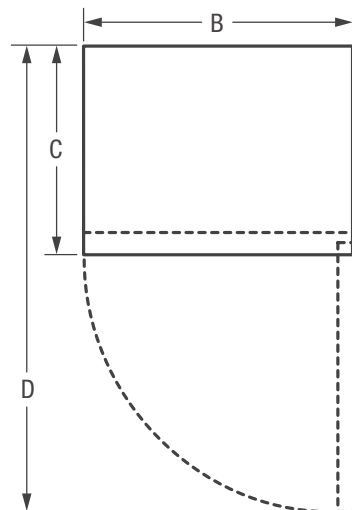

Caractéristiques	
Pieds cubés (pi³)	3,1
Décongélation	Manuelle
Extérieur	
Couleur de la porte	Brume argentée
Couleur de la carrosserie	Noir
Poignée de porte	Intégrée
Butées de porte	Oui
Porte réversible	Oui
Intérieur	
Éclairage	Vif
Clayettes de réfrigérateur	1 SpaceWise^{MD} réglable en verre / 1 fixe amovible en verre
Bacs à fruits et à légumes Store-More^{MC}	1 transparent
Balconnets	1 demi-largeur transparent
Balconnets ajourés	1 pleine largeur transparent
Dispositifs de retenue de grandes bouteilles	
Porte-canettes	Capacité de 4 canettes
Balconnets ajourés de congélateur	1 blanc pleine largeur
Clayettes de congélateur	
Revêtement de la carrosserie	Blanc
Homologations	
ENERGY STAR®	Oui
Caractéristiques techniques	
Capacité totale (pi³)	3,1
Capacité du réfrigérateur (pi³)	2,2
Capacité du congélateur (pi³)	0,9
Emplacement du point de raccordement de l'alimentation électrique	À l'arrière, en bas à droite
Intensité	120 V / 60 Hz / 15 ou 20 A
Circuit minimal exigé (ampères)	15
Poids à l'expédition (approx.)	64 lb
Type d'installation	Autonome

REMARQUE : Ce document n'est destiné qu'à la planification. Toujours consulter les codes locaux et nationaux d'électricité et de plomberie. Consulter le guide d'installation du produit à frigidaire.ca pour obtenir des instructions détaillées sur l'installation.

Dimensions du produit	
A : Hauteur	33 1/2"
B : Largeur	18 5/8"
C : Profondeur (porte comprise)	19 1/2"
D : Profondeur avec porte ouverte à 90°	36 5/8"

Obtenez des renseignements sur les accessoires à frigidaire.ca