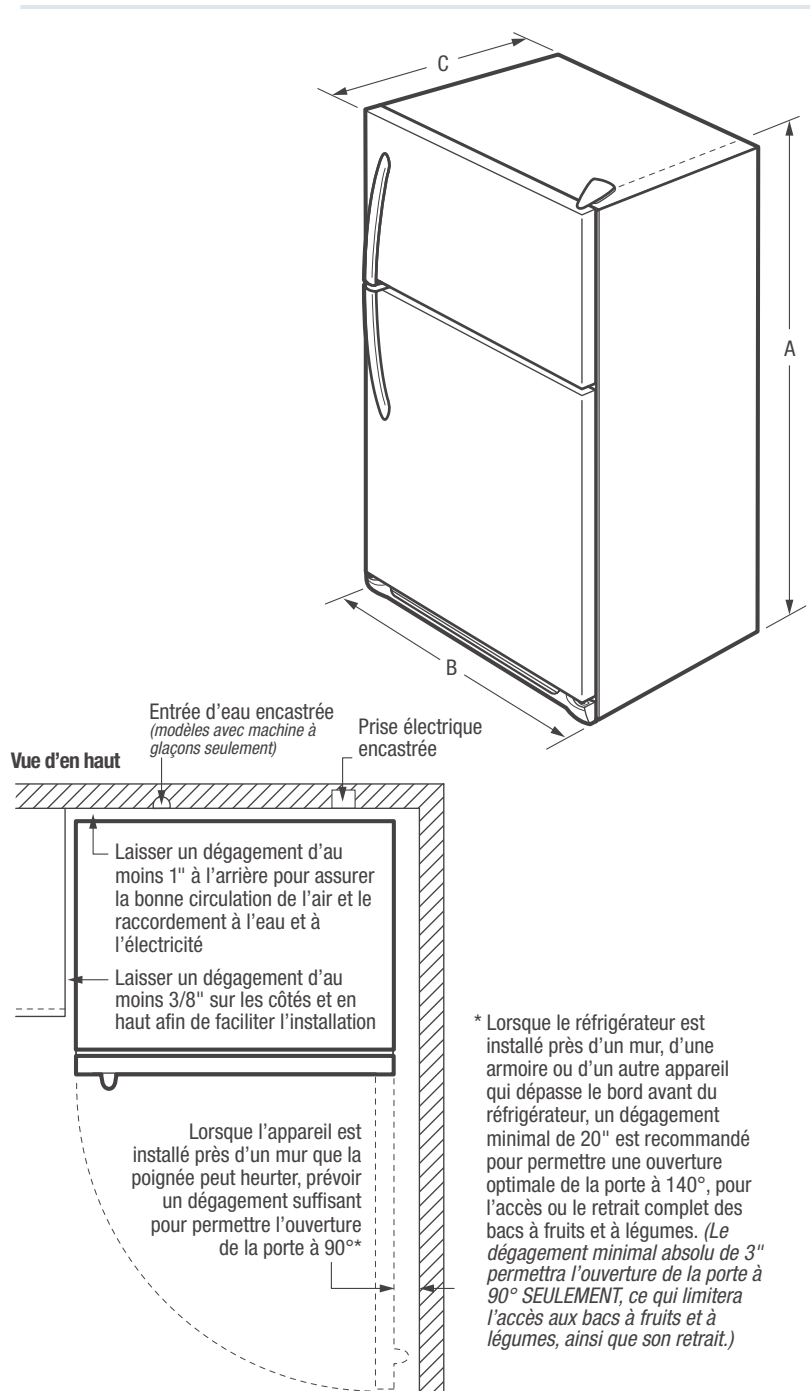

¹À utiliser avec un circuit bifilaire de 120 V dédié, câblé correctement et disposant d'un fil de terre séparé. Pour fonctionner en toute sécurité, l'appareil doit être relié à la terre.

* Lorsque le réfrigérateur est installé près d'un mur, d'une armoire ou d'un autre appareil qui dépasse le bord avant du réfrigérateur, un dégagement minimal de 20" est recommandé pour permettre une ouverture optimale de la porte à 140°, pour l'accès ou le retrait complet des bacs à fruits et à légumes. (Le dégagement minimal absolu de 3" permettra l'ouverture de la porte à 90° SEULEMENT, ce qui limitera l'accès aux bacs à fruits et à légumes, ainsi que son retrait.)

REMARQUE : Ce document n'est destiné qu'à la planification. Toujours consulter les codes locaux et nationaux d'électricité et de plomberie. Consulter le guide d'installation du produit à frigidaire.ca pour obtenir des instructions détaillées sur l'installation.

Dimensions du produit	
A : Hauteur (charnières et roulettes comprises)	60 5/8"
B : Largeur	28"
C : Profondeur (porte comprise)	29 7/8"
Profondeur avec porte ouverte à 90°	56"

Obtenez des renseignements sur les accessoires à frigidaire.ca