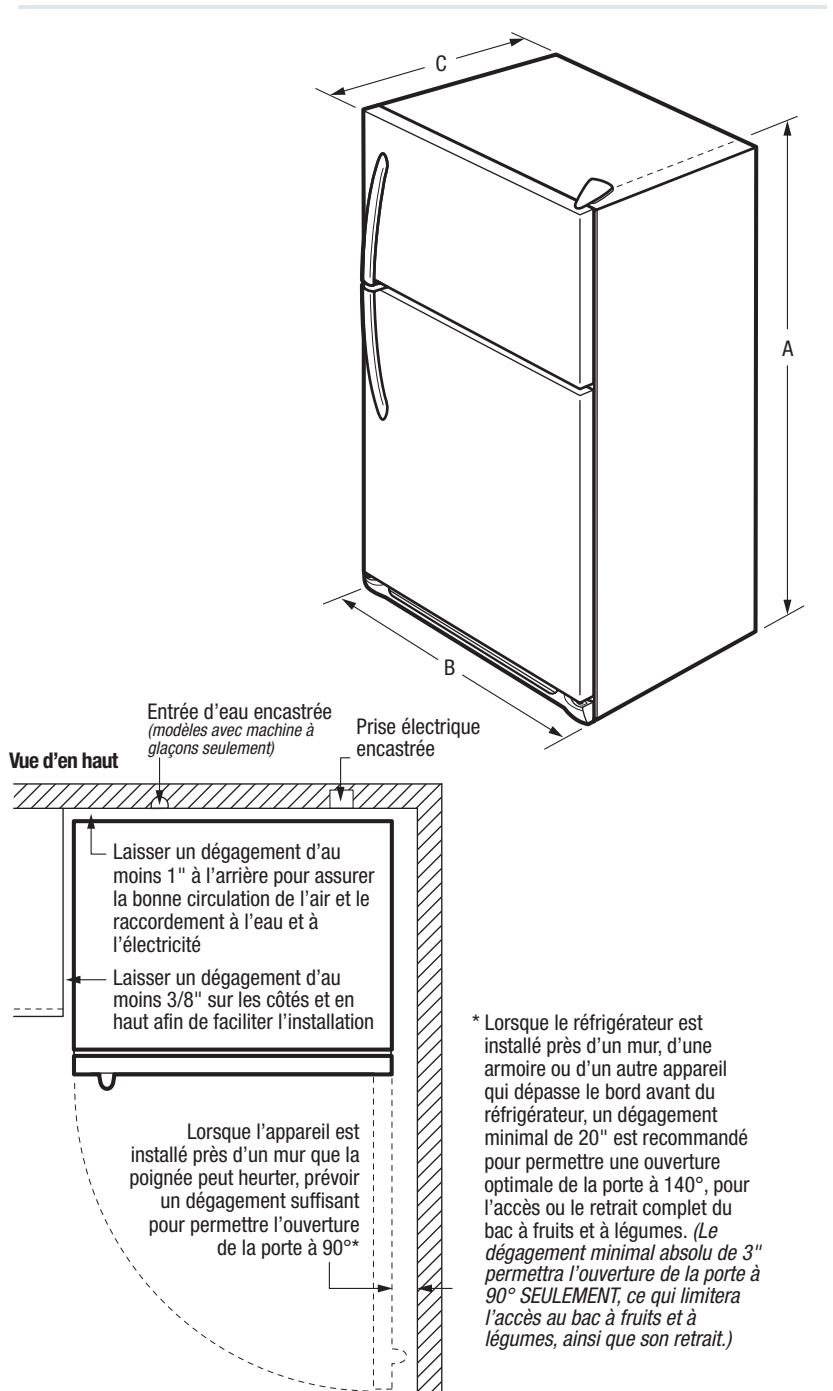

¹À utiliser avec un circuit bifilaire de 120 V dédié, câblé correctement et disposant d'un fil de terre séparé. Pour fonctionner en toute sécurité, l'appareil doit être relié à la terre.

REMARQUE : Ce document n'est destiné qu'à la planification. Toujours consulter les codes locaux et nationaux d'électricité et de plomberie. Consulter le guide d'installation du produit à frigidaire.ca pour obtenir des instructions détaillées sur l'installation.

Dimensions du produit	
A : Hauteur (charnières et roulettes comprises)	66 1/8"
B : Largeur	30"
C : Profondeur (porte comprise)	29 7/8"
Profondeur avec porte ouverte à 90°	58 1/2"

Obtenez des renseignements sur les accessoires à frigidaire.ca