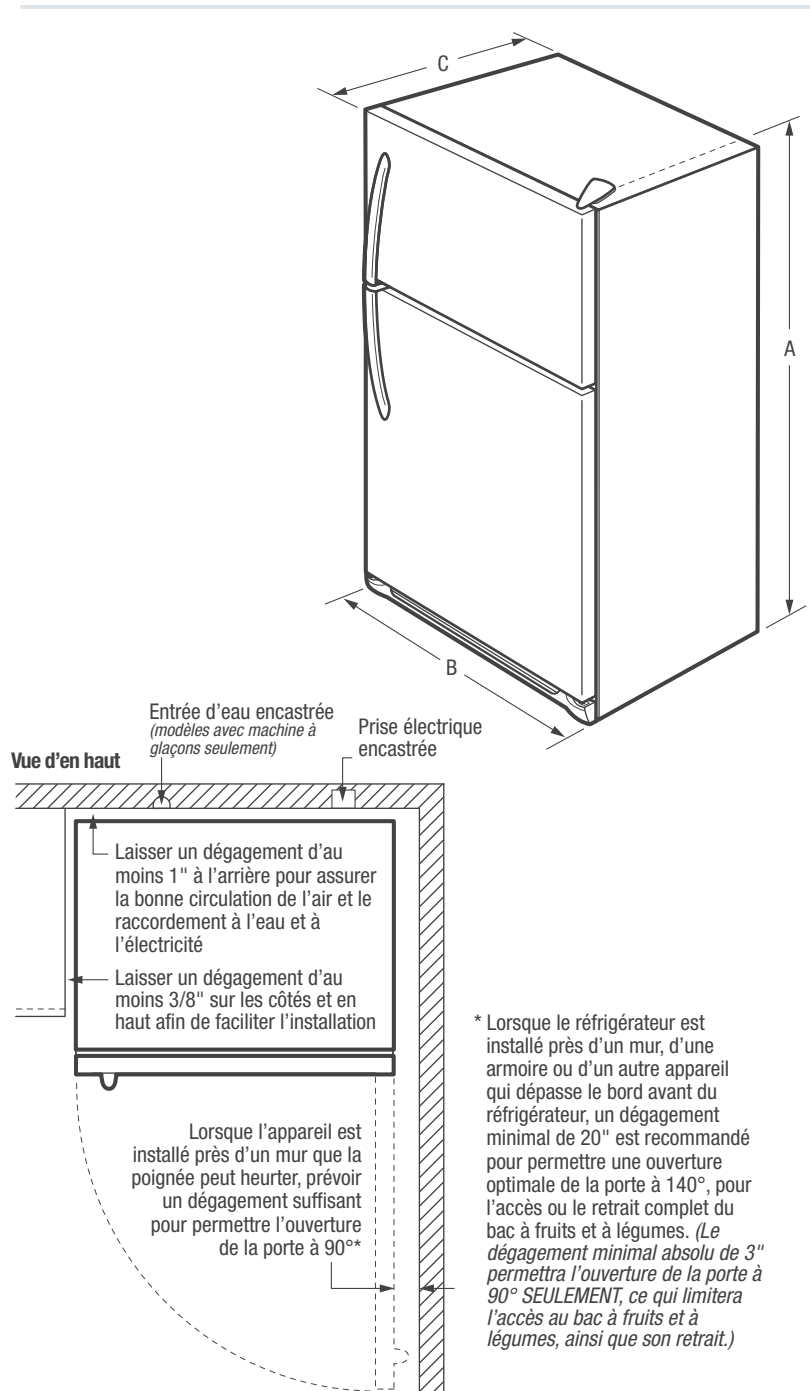

¹À utiliser avec un circuit bifilaire de 120 V dédié, câblé correctement et disposant d'un fil de terre séparé. Pour fonctionner en toute sécurité, l'appareil doit être relié à la terre.

REMARQUE : Ce document n'est destiné qu'à la planification. Toujours consulter les codes locaux et nationaux d'électricité et de plomberie. Consulter le guide d'installation du produit à frigidaire.ca pour obtenir des instructions détaillées sur l'installation.

Dimensions du produit	
A : Hauteur (charnières et roulettes comprises)	65 5/8"
B : Largeur	28"
C : Profondeur (porte comprise)	29 5/8"
Profondeur (avec porte ouverte à 90°)	56"

Obtenez des renseignements sur les accessoires à frigidaire.ca