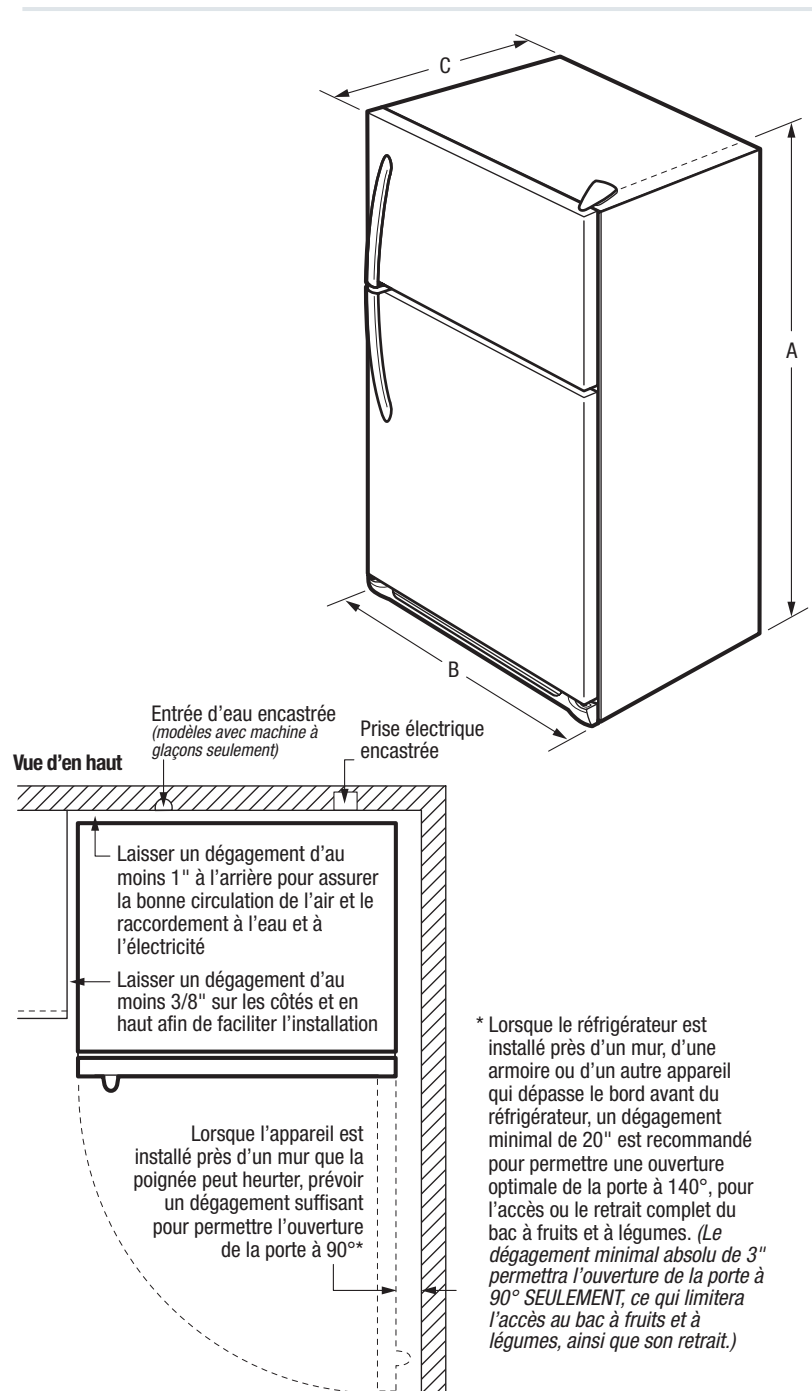

¹À utiliser avec un circuit bifilaire de 120 V dédié, câblé correctement et disposant d'un fil de terre séparé. Pour fonctionner en toute sécurité, l'appareil doit être relié à la terre.

REMARQUE : Ce document n'est destiné qu'à la planification. Toujours consulter les codes locaux et nationaux d'électricité et de plomberie. Consulter le guide d'installation du produit à frigidaire.ca pour obtenir des instructions détaillées sur l'installation.

Dimensions du produit	
A : Hauteur (charnières et roulettes comprises)	66 5/8"
B : Largeur	30"
C : Profondeur (porte comprise)	30 1/8"
Profondeur (avec porte ouverte à 90°)	58 1/2"

Obtenez des renseignements sur les accessoires à frigidaire.ca