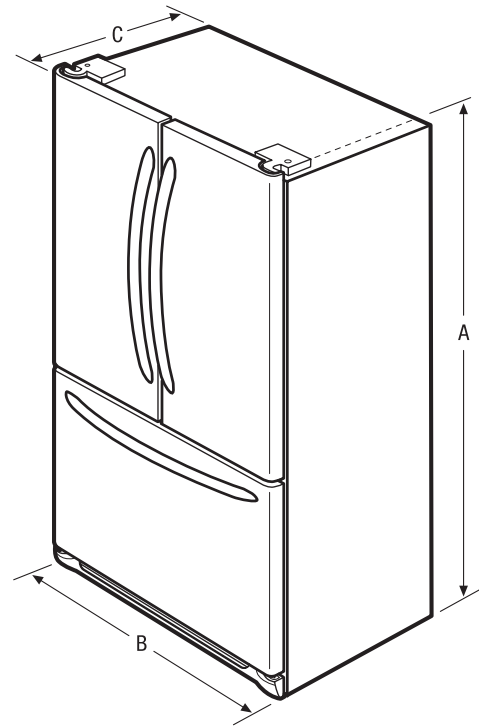

Profondeur standard comparée à la profondeur de comptoir

REMARQUE : Ce document n'est destiné qu'à la planification. Toujours consulter les codes locaux et nationaux d'électricité et de plomberie. Consulter le guide d'installation du produit à frigidaire.ca pour obtenir des instructions détaillées sur l'installation.

Dimensions du produit		Dimensions de la découpe pour un aspect « encastré »	
A : Hauteur (charnières et roulettes comprises)	69 7/8"	Hauteur (charnières et roulettes comprises)	70 1/4"
B : Largeur de la carrosserie/ de la porte	35 7/8" / 36"	Largeur	36"
C : Profondeur (porte comprise)	28 1/2"	Profondeur	25"
Profondeur avec porte ouverte à 90°	42 1/2"		
Profondeur avec tiroir complètement ouvert (poignée comprise)	45 1/2"		

À utiliser avec un circuit bifilaire de 120 V dédié, câblé correctement et disposant d'un fil de terre séparé. Pour fonctionner en toute sécurité, l'appareil doit être relié à la terre.

Obtenez des renseignements sur les accessoires à frigidaire.ca