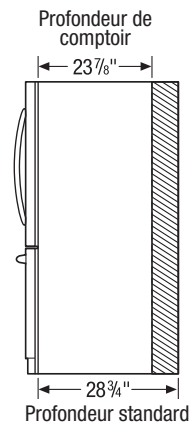

Profondeur standard comparée à la profondeur de comptoir

REMARQUE : Ce document n'est destiné qu'à la planification. Toujours consulter les codes locaux et nationaux d'électricité et de plomberie. Consulter le guide d'installation du produit à frigidaire.ca pour obtenir des instructions détaillées sur l'installation.

Dimensions du produit		Dimensions de la découpe pour un aspect « encastré »	
A : Hauteur (charnières et roulettes comprises)	69 7/8"	Hauteur (charnières et roulettes comprises)	70 1/4"
B : Largeur de la carrosserie/ de la porte	35 7/8" / 36"	Largeur	36"
C : Profondeur (porte comprise)	28 1/2"	Profondeur	25"
Profondeur avec porte ouverte à 90°	42 1/2"		
Profondeur avec tiroir complètement ouvert (poignée comprise)	45 1/2"		

À utiliser avec un circuit bifilaire de 120 V dédié, câblé correctement et disposant d'un fil de terre séparé. Pour fonctionner en toute sécurité, l'appareil doit être relié à la terre.

Obtenez des renseignements sur les accessoires à frigidaire.ca