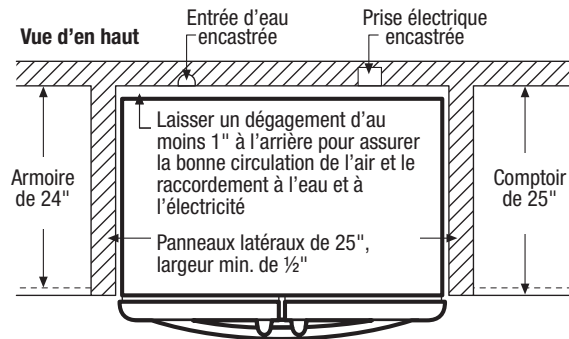

Profondeur standard comparée à la profondeur de comptoir

REMARQUE : Ce document n'est destiné qu'à la planification. Toujours consulter les codes locaux et nationaux d'électricité et de plomberie. Consulter le guide d'installation du produit à frigidaire.ca pour obtenir des instructions détaillées sur l'installation.

Dimensions du produit		Dimensions de la découpe pour un aspect « encastré »	
A : Hauteur (charnières et roulettes comprises)	69 7/8"	Hauteur (charnières et roulettes comprises)	70 1/4"
B : Largeur de la carrosserie/ de la porte	35 7/8" / 36"	Largeur	36"
C : Profondeur (porte comprise)	28 1/2"	Profondeur	25"
Profondeur avec porte ouverte à 90°	42 1/2"		
Profondeur avec tiroir complètement ouvert (poignée comprise)	45 1/2"		

À utiliser avec un circuit bifilaire de 120 V dédié, câblé correctement et disposant d'un fil de terre séparé. Pour fonctionner en toute sécurité, l'appareil doit être relié à la terre.

Obtenez des renseignements sur les accessoires à frigidaire.ca