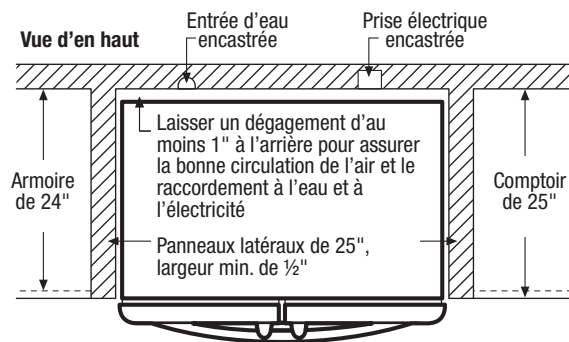

¹À utiliser avec un circuit bifilaire de 120 V dédié, câblé correctement et disposant d'un fil de terre séparé. Pour fonctionner en toute sécurité, l'appareil doit être relié à la terre.

Profondeur standard comparée à la profondeur de comptoir

REMARQUE : Ce document n'est destiné qu'à la planification. Toujours consulter les codes locaux et nationaux d'électricité et de plomberie. Consulter le guide d'installation du produit à frigidaire.ca pour obtenir des instructions détaillées sur l'installation.

Dimensions du produit		Dimensions de la découpe pour un aspect « encastré »	
A : Hauteur (charnières et roulettes comprises)	69 7/8"	Hauteur (charnières et roulettes comprises)	70 1/4"
B : Largeur de la carrosserie/ de la porte	35 7/8" / 36"	Largeur	36"
C : Profondeur (porte comprise)	28 1/2"	Profondeur	25"
Profondeur avec porte ouverte à 90°	42 1/2"		
Profondeur avec tiroir complètement ouvert (poignée comprise)	45 1/2"		

Obtenez des renseignements sur les accessoires à frigidaire.ca