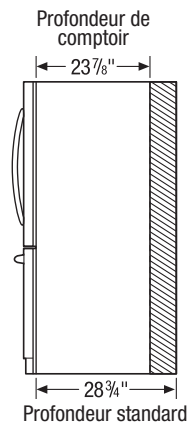

¹À utiliser avec un circuit bifilaire de 120 V dédié, câblé correctement et disposant d'un fil de terre séparé. Pour fonctionner en toute sécurité, l'appareil doit être relié à la terre.

Profondeur standard comparée à la profondeur de comptoir

REMARQUE : Ce document n'est destiné qu'à la planification. Toujours consulter les codes locaux et nationaux d'électricité et de plomberie. Consulter le guide d'installation du produit à frigidaire.ca pour obtenir des instructions détaillées sur l'installation.

Dimensions du produit		Dimensions de la découpe pour un aspect « encastré »	
A : Hauteur (charnières et roulettes comprises)	69 7/8"	Hauteur (charnières et roulettes comprises)	70 1/4"
B : Largeur de la carrosserie/ de la porte	35 7/8" / 36"	Largeur	36"
C : Profondeur (porte comprise)	28 1/2"	Profondeur	25"
Profondeur avec porte ouverte à 90°	42 1/2"		
Profondeur avec tiroir complètement ouvert (poignée comprise)	45 1/2"		

Obtenez des renseignements sur les accessoires à frigidaire.ca