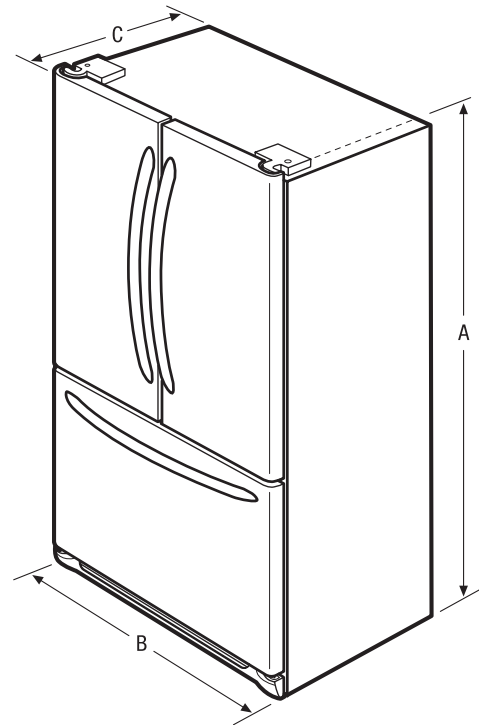

¹À utiliser avec un circuit bifilaire de 120 V dédié, câblé correctement et disposant d'un fil de terre séparé. Pour fonctionner en toute sécurité, l'appareil doit être relié à la terre.

Profondeur standard comparée à la profondeur de comptoir

REMARQUE : Ce document n'est destiné qu'à la planification. Toujours consulter les codes locaux et nationaux d'électricité et de plomberie. Consulter le guide d'installation du produit à frigidaire.ca pour obtenir des instructions détaillées sur l'installation.

Dimensions du produit		Dimensions de la découpe pour un aspect « encastré »	
A : Hauteur (charnières et roulettes comprises)	69 7/8"	Hauteur (charnières et roulettes comprises)	70 1/4"
B : Largeur de la carrosserie/ de la porte	35 7/8" / 36"	Largeur	36"
C : Profondeur (porte comprise)	28 1/2"	Profondeur	25"
Profondeur avec porte ouverte à 90°	42 1/2"		
Profondeur avec tiroir complètement ouvert (poignée comprise)	45 1/2"		

Obtenez des renseignements sur les accessoires à frigidaire.ca