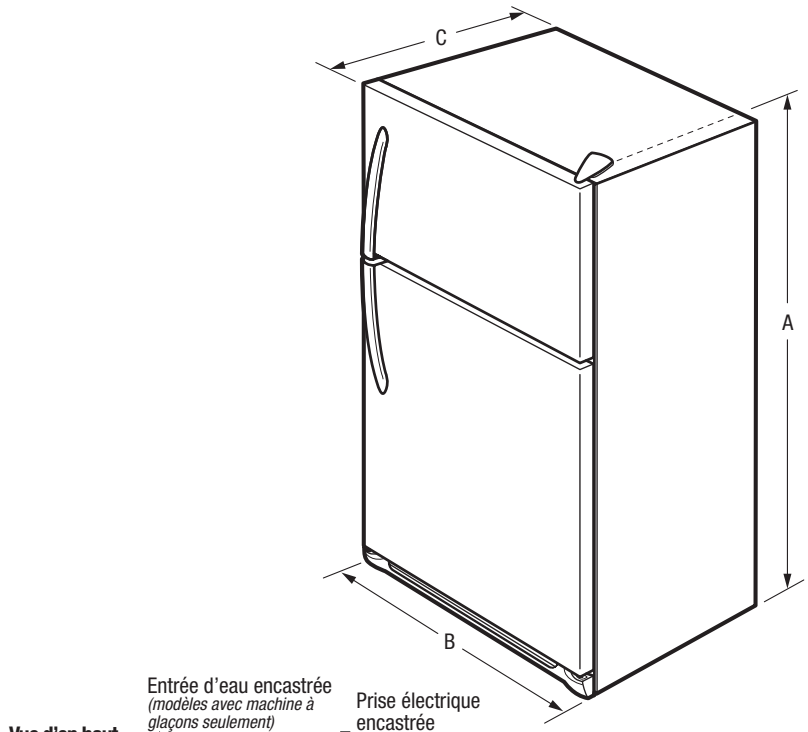

¹À utiliser avec un circuit bifilaire de 120 V dédié, câblé correctement et disposant d'un fil de terre séparé. Pour fonctionner en toute sécurité, l'appareil doit être relié à la terre.

* Lorsque le réfrigérateur est installé près d'un mur, d'une armoire ou d'un autre appareil qui dépasse le bord avant du réfrigérateur, un dégagement minimal de 20" est recommandé pour permettre une ouverture optimale de la porte à 140°, pour l'accès ou le retrait complet du bac à fruits et à légumes. (Le dégagement minimal absolu de 3" permettra l'ouverture de la porte à 90° SEULEMENT, ce qui limitera l'accès au bac à fruits et à légumes, ainsi que son retrait.)

Dimensions du produit	
A : Hauteur (charnières et roulettes comprises)	66 1/8"
B : Largeur	30"
C : Profondeur (porte comprise)	29 7/8"
Profondeur avec porte ouverte à 90°	58 1/2"

Accessoires en option	Numéro de pièce
Mini-balconnet Custom-Flex^{MC}	5304496497
Petit balconnet Custom-Flex^{MC}	5304496498
Balconnet moyen Custom-Flex^{MC}	5304496499
Grand balconnet Custom-Flex^{MC}	5304496500
Casier laitier Custom-Flex^{MC}	5304496501
Porte-canettes Custom-Flex^{MC}	5304496503

Obtenez des renseignements sur les accessoires à frigidaire.ca