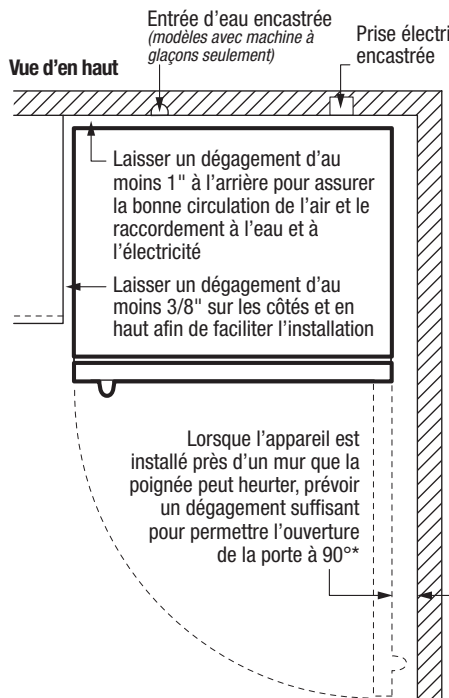

¹À utiliser avec un circuit bifilaire de 120 V dédié, câblé correctement et disposant d'un fil de terre séparé. Pour fonctionner en toute sécurité, l'appareil doit être relié à la terre.

* Lorsque le réfrigérateur est installé près d'un mur, d'une armoire ou d'un autre appareil qui dépasse le bord avant du réfrigérateur, un dégagement minimal de 20" est recommandé pour permettre une ouverture optimale de la porte à 140°, pour l'accès ou le retrait complet du bac à fruits et à légumes. (Le dégagement minimal absolu de 3" permettra l'ouverture de la porte à 90° SEULEMENT, ce qui limitera l'accès au bac à fruits et à légumes, ainsi que son retrait.)

Dimensions du produit	
A : Hauteur (charnières et roulettes comprises)	66 1/8"
B : Largeur	30"
C : Profondeur (porte comprise)	29 7/8"
Profondeur avec porte ouverte à 90°	58 1/2"

Accessoires en option	Numéro de pièce
Mini-balconnet Custom-Flex^{MC}	5304496497
Petit balconnet Custom-Flex^{MC}	5304496498
Balconnet moyen Custom-Flex^{MC}	5304496499
Grand balconnet Custom-Flex^{MC}	5304496500
Casier laitier Custom-Flex^{MC}	5304496501
Porte-canettes Custom-Flex^{MC}	5304496503

Obtenez des renseignements sur les accessoires à frigidaire.ca