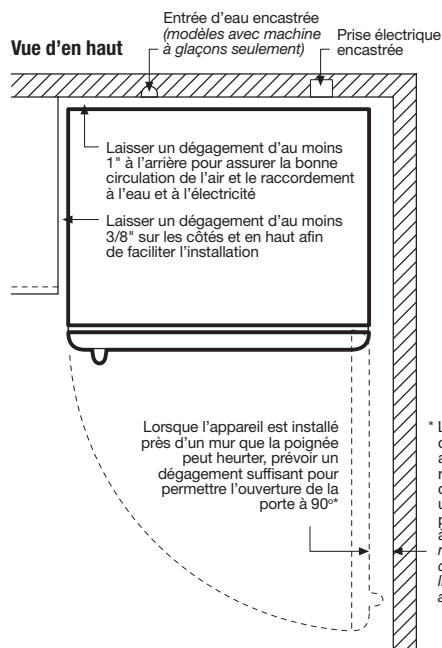

¹À utiliser avec un circuit bifilaire de 120 V dédié, câblé correctement et disposant d'un fil de terre séparé. Pour fonctionner en toute sécurité, l'appareil doit être relié à la terre.

Dimensions du produit	
A - Hauteur (charnières et roulettes comprises)	66 5/8"
B - Largeur	30"
C - Profondeur (porte comprise)	30 1/8"
Profondeur avec porte ouverte à 90°	58 1/2"

Obtenez des renseignements sur les accessoires à frigidaire.ca