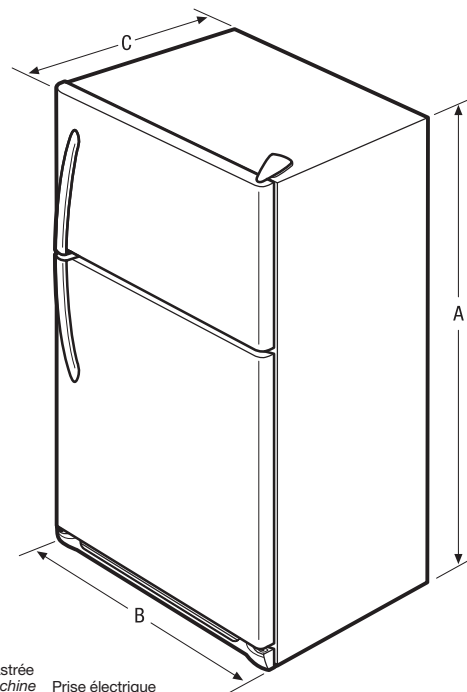

¹À utiliser avec un circuit bifilaire de 120 V dédié, câblé correctement et disposant d'un fil de terre séparé. Pour fonctionner en toute sécurité, l'appareil doit être relié à la terre.

Dimensions du produit	
A - Hauteur (charnières et roulettes comprises)	66 5/8"
B - Largeur	30"
C - Profondeur (porte comprise)	30 1/8"
Profondeur avec porte ouverte à 90°	58 1/2"

Obtenez des renseignements sur les accessoires à frigidaire.ca