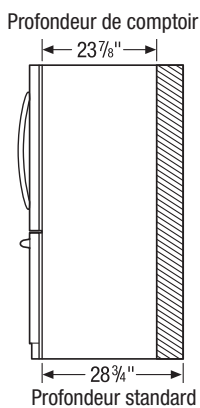

Profondeur standard comparée à la profondeur de comptoir

REMARQUE : Ce document n'est destiné qu'à la planification. Toujours consulter les codes locaux et nationaux d'électricité et de plomberie. Consulter le guide d'installation du produit à frigidaire.ca pour obtenir des instructions détaillées sur l'installation.

Dimensions du produit	
A : Hauteur (charnières et roulettes comprises)	69-7/8"
B : Largeur de la carrosserie / de la porte	35-7/8" / 36"
C : Profondeur (porte comprise)	33-3/8"
Profondeur avec porte ouverte à 90°	47-3/8"
Profondeur avec tiroir complètement ouvert (poignée comprise)	55"

¹À utiliser avec un circuit bifilaire de 120 V dédié, câblé correctement et disposant d'un fil de terre séparé. Pour fonctionner en toute sécurité, l'appareil doit être relié à la terre.

Obtenez des renseignements sur les accessoires à frigidaire.ca