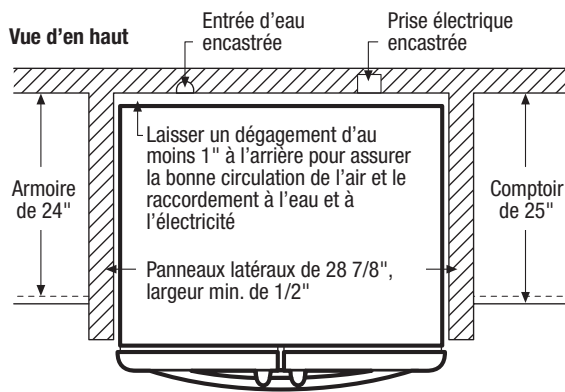

Profondeur standard comparée à la profondeur de comptoir

REMARQUE : Ce document n'est destiné qu'à la planification. Toujours consulter les codes locaux et nationaux d'électricité et de plomberie. Consulter le guide d'installation du produit à frigidaire.ca pour obtenir des instructions détaillées sur l'installation.

Dimensions du produit	
A : Hauteur (charnières et roulettes comprises)	69-7/8"
B : Largeur de la carrosserie / de la porte	35-7/8" / 36"
C : Profondeur (porte comprise)	33-3/8"
Profondeur avec porte ouverte à 90°	47-3/8"
Profondeur avec tiroir complètement ouvert (poignée comprise)	55"

¹À utiliser avec un circuit bifilaire de 120 V dédié, câblé correctement et disposant d'un fil de terre séparé. Pour fonctionner en toute sécurité, l'appareil doit être relié à la terre.

Obtenez des renseignements sur les accessoires à frigidaire.ca