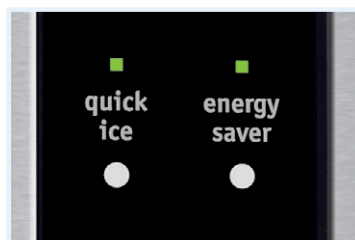

Glace rapide³

Produit jusqu'à 37 % plus de glaçons.

Dimensions du produit

Hauteur (charnières et roulettes comprises)	69 7/8"
Largeur (portes)	36"
Profondeur (porte comprise)	33 3/8"

Autres caractéristiques faciles d'emploi

Tiroir Cool Zone^{MC} Store-More^{MC} pleine largeur

Le tiroir pleine largeur à grande capacité contient assez d'espace pour tout ranger, depuis les grands gâteaux rectangulaires et grands plats de service, en passant par les boissons, jusqu'aux collations et aux boîtes de jus.

Bacs à fruits et à légumes coulissants Effortless^{MC}

Gardez vos fruits et légumes frais dans nos bacs qui s'ouvrent et se ferment en douceur et sans effort.

Bacs de congélation coulissants Effortless^{MC}

Les tiroirs glissent en douceur et se tirent complètement pour faciliter l'accès à leur contenu.

Balconnets Store-More^{MC}

Nos balconnets à cruches de 3,8 litres offrent un plus grand espace de rangement; vous pouvez alors y ranger une cruche de lait.

Clayettes en verre SpillSafe^{MD}

Les clayettes en verre SpillSafe^{MD} sont coulissantes et endiguent les liquides renversés, facilitant l'accès et le nettoyage.

Technologie Energy Saver Plus (économiseur d'énergie)

Commandes Express-Select^{MD}

Options actionnées facilement à la pression d'un bouton.

Éclairage haut de gamme

Ce bel éclairage progressif garde le contenu bien visible.

Conception silencieuse

Système de réduction du bruit.

ENERGY STAR^{MD}

Mode Shabbath
(homologué Star-K^{MD})

Offert en :

Acier
inoxydable
(F)

Èbène
(E)

Perle
(P)

¹Par rapport à d'autres systèmes de filtration d'eau de réfrigérateurs à usage domestique.

²Certains modèles seulement.

³Dans une période de 24 heures.