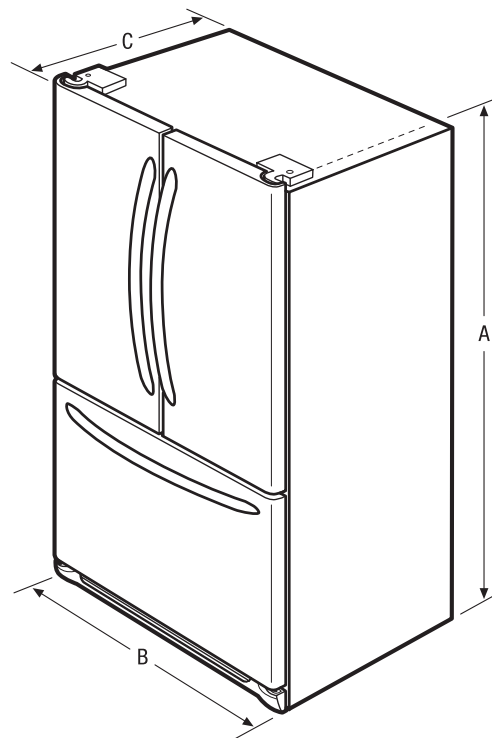

Profondeur standard comparée à la profondeur de comptoir

REMARQUE : Ce document n'est destiné qu'à la planification. Toujours consulter les codes locaux et nationaux d'électricité et de plomberie. Consulter le guide d'installation du produit à frigidaire.ca pour obtenir des instructions détaillées sur l'installation.

Dimensions du produit	
A : Hauteur (charnières et roulettes comprises)	69-7/8"
B : Largeur de la carrosserie / de la porte	35-7/8" / 36"
C : Profondeur (porte comprise)	33-3/8"
Profondeur avec porte ouverte à 90°	47-3/8"
Profondeur avec tiroir complètement ouvert (poignée comprise)	55"

¹À utiliser avec un circuit bifilaire de 120 V dédié, câblé correctement et disposant d'un fil de terre séparé. Pour fonctionner en toute sécurité, l'appareil doit être relié à la terre.

Obtenez des renseignements sur les accessoires à frigidaire.ca