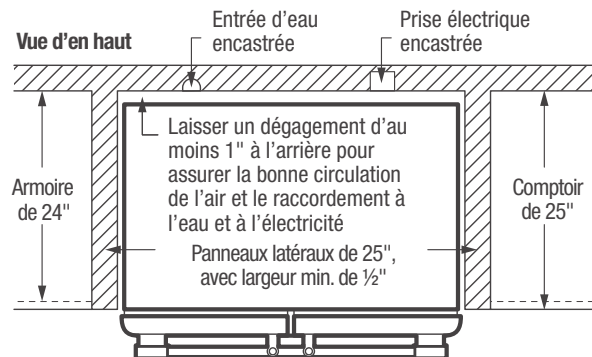

¹À utiliser avec un circuit bifilaire de 120 V dédié, câblé correctement et disposant d'un fil de terre séparé. Pour fonctionner en toute sécurité, l'appareil doit être relié à la terre.

Dimensions du produit	
A : Hauteur (charnières et roulettes comprises)	69 7/8"
B : Largeur de la carrosserie/de la porte	35 7/8" / 36"
C : Profondeur (porte comprise)	28 1/2"
Profondeur avec porte ouverte à 90°	42 1/2"
Profondeur avec tiroir complètement ouvert (poignée comprise)	45 1/2"

Dimensions de la découpe pour un aspect « encastré »	
Hauteur (charnières et roulettes comprises)	70 1/4"
Largeur	36"
Profondeur	25"

REMARQUE :
Ce document n'est destiné qu'à la planification. Toujours consulter les codes locaux et nationaux d'électricité et de plomberie. Consulter le guide d'installation du produit à frigidaire.ca pour obtenir des instructions détaillées sur l'installation.

Obtenez des renseignements sur les accessoires à frigidaire.ca