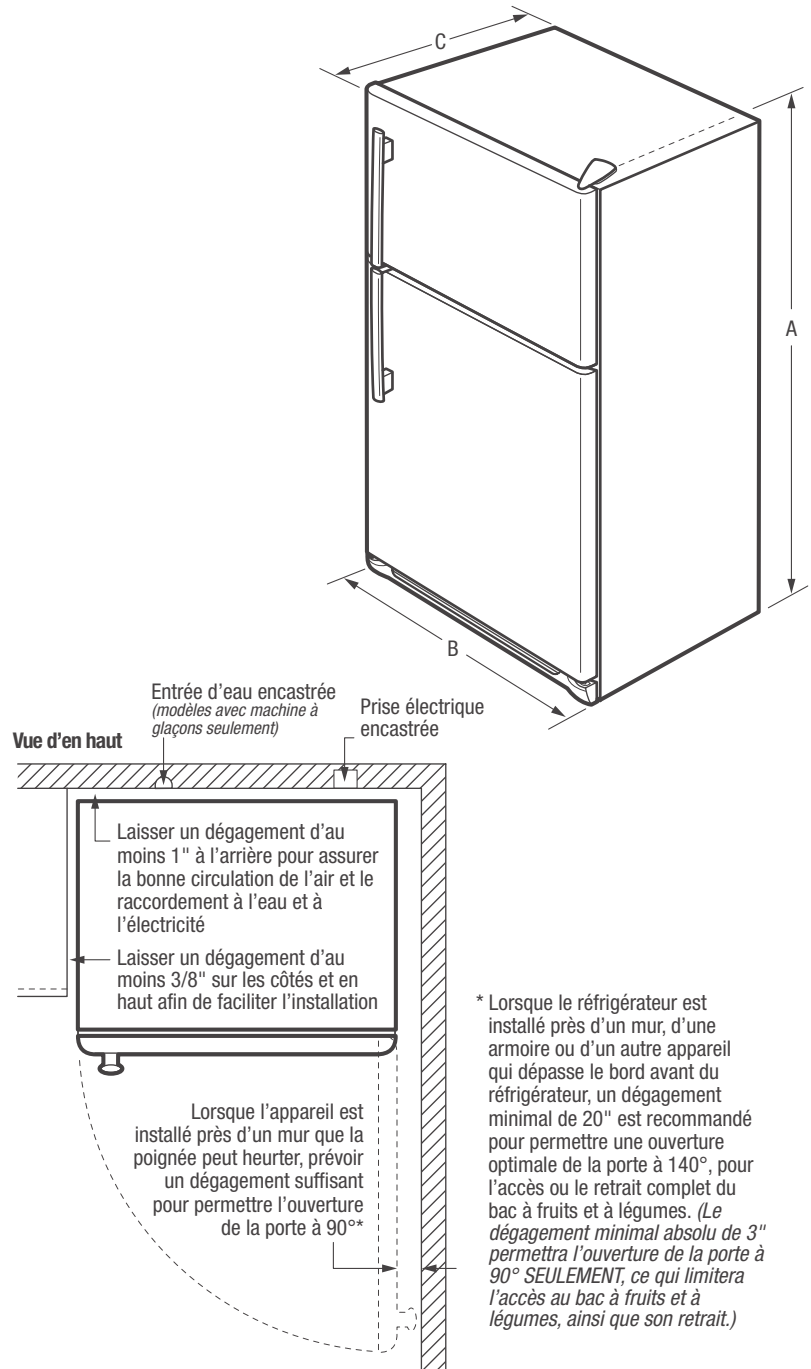

¹À utiliser avec un circuit bifilaire de 120 V dédié, câblé correctement et disposant d'un fil de terre séparé. Pour fonctionner en toute sécurité, l'appareil doit être relié à la terre.

REMARQUE : Ce document n'est destiné qu'à la planification. Toujours consulter les codes locaux et nationaux d'électricité et de plomberie. Consulter le guide d'installation du produit à frigidaire.ca pour obtenir des instructions détaillées sur l'installation.

Dimensions du produit	
A : Hauteur (charnières et roulettes comprises)	66 5/8"
B : Largeur	30"
C : Profondeur (porte comprise)	30 1/8"
Profondeur (avec porte ouverte à 90°)	58 1/2"

Obtenez des renseignements sur les accessoires à frigidaire.ca