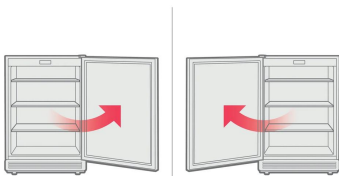

FRIGIDAIRE

GALLERY

GRYB5426AS

Distributeur de boissons de 185 canettes

Ce distributeur de boissons Frigidaire Gallery peut contenir jusqu'à 185 canettes de 355 ml (12 oz) et offre un contrôle précis de la température pour que vos boissons restent à la température parfaite. Sa conception élégante, avec une porte en acier inoxydable, une vitre teintée et des tablettes en verre, s'intègre harmonieusement à votre pièce, tandis que la porte réversible offre la flexibilité nécessaire pour un ajustement parfait.

Porte réversible

La porte peut être installée pour ouvrir à gauche ou à droite selon vos besoins.

REVERSIBLE DOOR

Contrôle précis de la température

Réglez la température entre 1,1 et 10°C (34 et 50°F) et le distributeur de boissons la maintiendra exactement.

Éclairage à DEL brillant

Visualisez facilement le contenu de votre réfrigérateur grâce à l'éclairage à DEL amélioré.

Étagères en verre

3 étagères en verre réglables pleine largeur vous permettent de maximiser votre espace utile.