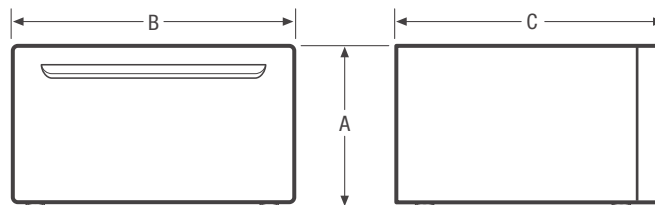

¹Conduit métallique rigide de préférence, semi-rigide facultatif et prévoir des déductions pour les coudes et les événements. Consulter le guide d'installation du produit sur le Web pour obtenir des informations supplémentaires.

²À utiliser avec un circuit bifilaire de 120 V dédié, câblé correctement et disposant d'un fil de terre séparé. Pour fonctionner en toute sécurité, l'appareil doit être relié à la terre.

REMARQUE : Ce document n'est destiné qu'à la planification. Toujours consulter les codes locaux et nationaux d'électricité, gaz et de plomberie. Consulter le guide d'installation du produit à frigidaire.ca pour obtenir des instructions détaillées sur l'installation.

Dimensions du produit	
A : Hauteur (sécheuse uniquement)	36"
Hauteur (installation superposée)	71 1/2"
B : Largeur	27"
C : Profondeur	30 5/16"
Profondeur avec porte ouverte à 90°	51 7/16"
Dimensions du piédestal	
A : Hauteur	15 1/4"
B : Largeur	27"
C : Profondeur	26 1/2"
Profondeur avec tiroir complètement ouvert	42 1/2"

Obtenez des renseignements sur les accessoires à frigidaire.ca