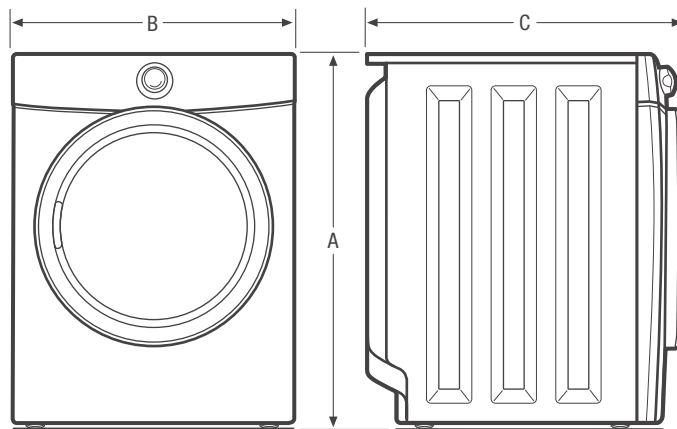

¹Conduit métallique rigide de préférence, semi-rigide facultatif et prévoir des déductions pour les coudes et les événements. Consulter le guide d'installation du produit sur le Web pour obtenir des informations supplémentaires.

²À utiliser avec un circuit bifilaire de 120 V dédié, câblé correctement et disposant d'un fil de terre séparé. Pour fonctionner en toute sécurité, l'appareil doit être relié à la terre.

REMARQUE : Ce document n'est destiné qu'à la planification. Toujours consulter les codes locaux et nationaux d'électricité, gaz et de plomberie. Consulter le guide d'installation du produit à frigidaire.ca pour obtenir des instructions détaillées sur l'installation.

Dimensions du produit	
A : Hauteur (sécheuse uniquement)	36"
Hauteur (installation superposée)	71 1/2"
B : Largeur	27"
C : Profondeur	30 5/16"
Profondeur avec porte ouverte à 90°	51 7/16"
Dimensions du piédestal	
A : Hauteur	15 1/4"
B : Largeur	27"
C : Profondeur	26 1/2"
Profondeur avec tiroir complètement ouvert	42 1/2"

Obtenez des renseignements sur les accessoires à frigidaire.ca