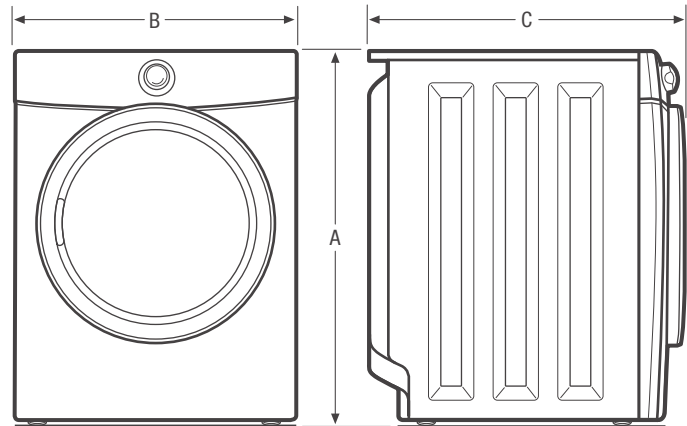

¹Conduit métallique rigide de préférence, semi-rigide facultatif et prévoir des déductions pour les coudes et les événements. Consulter le guide d'installation du produit sur le Web pour obtenir des informations supplémentaires.

²À utiliser avec un circuit bifilaire de 120 V dédié, câblé correctement et disposant d'un fil de terre séparé. Pour fonctionner en toute sécurité, l'appareil doit être relié à la terre.

REMARQUE : Ce document n'est destiné qu'à la planification. Toujours consulter les codes locaux et nationaux d'électricité, gaz et de plomberie. Consulter le guide d'installation du produit à frigidaire.ca pour obtenir des instructions détaillées sur l'installation.

Dimensions du produit	
A : Hauteur (sécheuse uniquement)	36"
Hauteur (installation superposée)	71 1/2"
B : Largeur	27"
C : Profondeur	30 5/16"
Profondeur avec porte ouverte à 90°	51 7/16"
Dimensions du piédestal	
A : Hauteur	15 1/4"
B : Largeur	27"
C : Profondeur	26 1/2"
Profondeur avec tiroir complètement ouvert	42 1/2"

Obtenez des renseignements sur les accessoires à frigidaire.ca