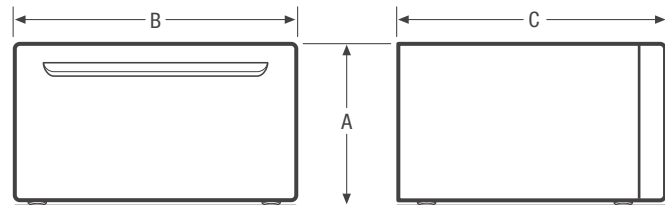

¹Conduit métallique rigide de préférence, semi-rigide facultatif et prévoir des déductions pour les coudes et les événements. Consulter le guide d'installation du produit sur le Web pour obtenir des informations supplémentaires.

²À utiliser avec un circuit bifilaire de 120 V dédié, câblé correctement et disposant d'un fil de terre séparé. Pour fonctionner en toute sécurité, l'appareil doit être relié à la terre.

REMARQUE : Ce document n'est destiné qu'à la planification. Toujours consulter les codes locaux et nationaux d'électricité, gaz et de plomberie. Consulter le guide d'installation du produit à frigidaire.ca pour obtenir des instructions détaillées sur l'installation.

Dimensions du produit	
A : Hauteur (sécheuse uniquement)	36"
Hauteur (installation superposée)	71 1/2"
B : Largeur	27"
C : Profondeur	30 5/16"
Profondeur avec porte ouverte à 90°	51 7/16"
Dimensions du piédestal	
A : Hauteur	15 1/4"
B : Largeur	27"
C : Profondeur	26 1/2"
Profondeur avec tiroir complètement ouvert	42 1/2"

Obtenez des renseignements sur les accessoires à frigidaire.ca