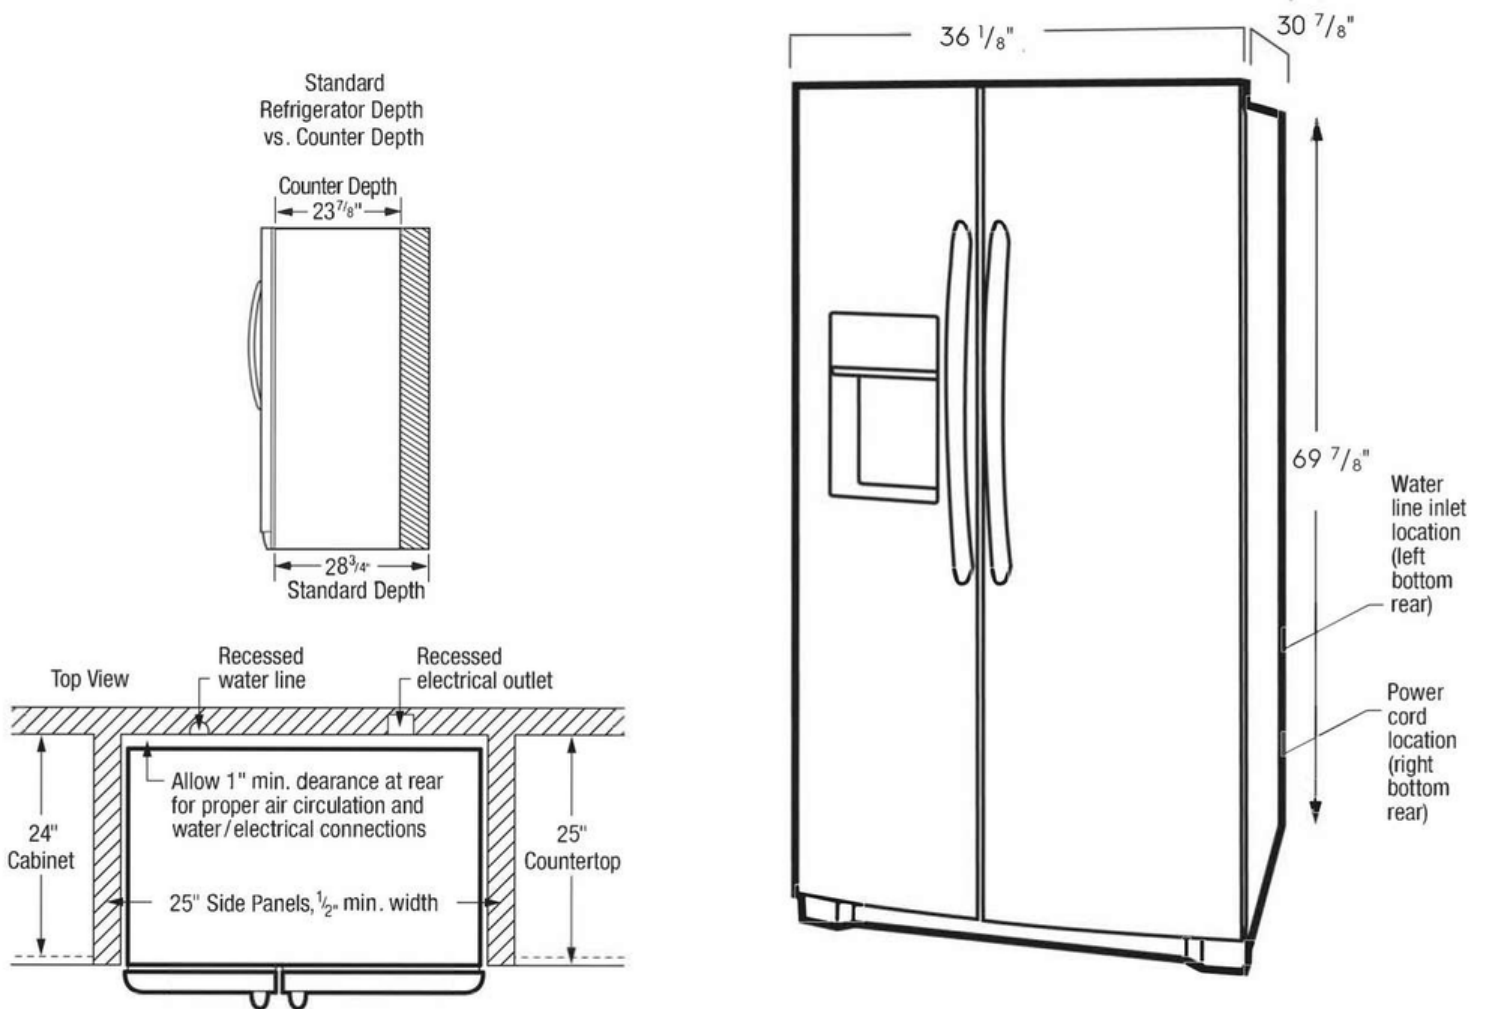

Frigidaire Gallery

Réfrigérateur côte à côte de 22,2 pi³ d'une profondeur de comptoir de 36 po

GRSC2352AF, GRSC2352AD

Version : 03/21

EMARQUE: Ce document n'est destiné qu'à la planification. Toujours consulter les codes locaux et nationaux d'électricité, de plomberie et d'installation d'appareils à gaz. Consulter le guide d'installation du produit à frigidaire.ca pour obtenir des instructions détaillées sur l'installation. Les caractéristiques techniques peuvent changer. Renseignements sur les accessoires disponibles en ligne à frigidaire.ca