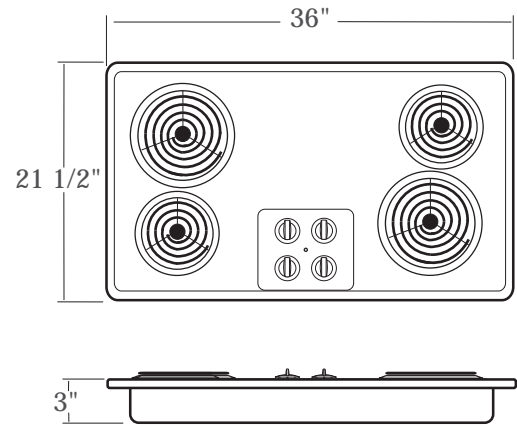

Surface Element Controls / Interrupteurs D'Élément de Surface:

4 - Infinite Switch, Push to Turn, "Off" position at 12 O'clock /

Interrupteur à Positions Réglable, Pousser et Tourner,

Position "Éteint" à Midi

Surface Indicator Light / Témoin Lumineux:

1 - Red / Rouge

Surface Element Rating / Tension Éléments de Surface:

1 R. R. / D. AR.: 6" Dia., 1250 W., Coil / Spirale

1 R. F. / D. AV.: 8" Dia., 2100 W., Coil / Spirale

1 L. R. / G. AR.: 8" Dia., 2100 W., Coil / Spirale

1 L. F. / G. AV.: 6" Dia., 1250 W., Coil / Spirale

Drip Bowls (1 Piece) / Cuvettes (1 Pièce):

4 - Steel, Chrome / Acier, Chrome

Medallions / Médailles:

4 - Steel, Black Porcelain / Acier, Porcelaine Noire

Burner Box Finish / Finition du Boîtier:

Steel, Black Paint / Acier, Peint Noir

General Features

Caractéristiques Générales

Cut Out Sizes / Dimensions des Ouvertures:

Width 32 5/8" Min., 35 1/4" Max.; Depth 19" Min., 21" Max. /

Largeur 32 5/8" Min., 35 1/4" Max.; Prof. 19" Min., 21" Max.

Voltage Rating / Indice de Voltage:

See Iso Document, AQ 150 / Voir Document Iso, AQ 150

Shipping Weight / Poids Chargement:

See Iso Document, AQ 5 / Voir Document Iso, AQ 5

Carton Size / Dimensions Emballage:

Width 40", Depth 24 1/2", Height 7 1/2" /

Largeur 40", Profondeur 24 1/2", Hauteur 7 1/2"

May Be Combined With Certain Electric Under Counter Wall Ovens /

Peut-Être Combiné Avec Certain Modèle De Four À Encastrer

Électrique Installer Sous Le Comptoir

Colors

Couleurs

Blanc sur Blanc / White on White

Literature

Littérature

English / Spanish (Available Under Request)

Anglais / Espagnol (Disponible Sur Demande)

Replacement Model

Modèle de Remplacement

Model / Modèle:

FEC36C4HS / T

Project Number / Numéro de Projet:

LA-614

Product Manager / Directeur de Produit

Date

Other / Autre

Date

Product Designer / Designer de Produit

Date

Product Eng. / Ing. de Produit

Date