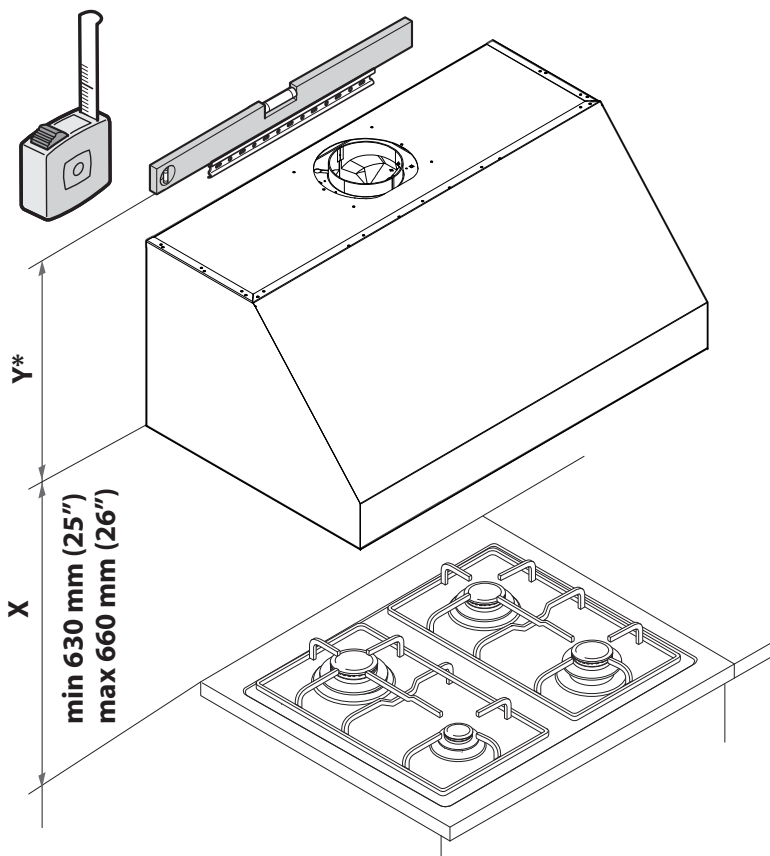

PRO 36"-48": Y = 344 mm (13 1/2")

PRO 30": Y = 380 mm (15")

PACKAGING DIMENSION	30"		36"	
	cm	inches	cm	inches
WIDTH	103,5 cm	40 3/4"	103,5 cm	40 3/4"
DEPTH	74 cm	29 1/4"	74 cm	29 1/4"
HEIGHT	54 cm	21 1/4"	59 cm	23 1/4"

WEIGHT	30"	36"
	lb (Kg)	lb (Kg)
GROSS WEIGHT	61,7 (28)	70,5 (32)
NET WEIGHT	52,9 (24)	61,7 (28)