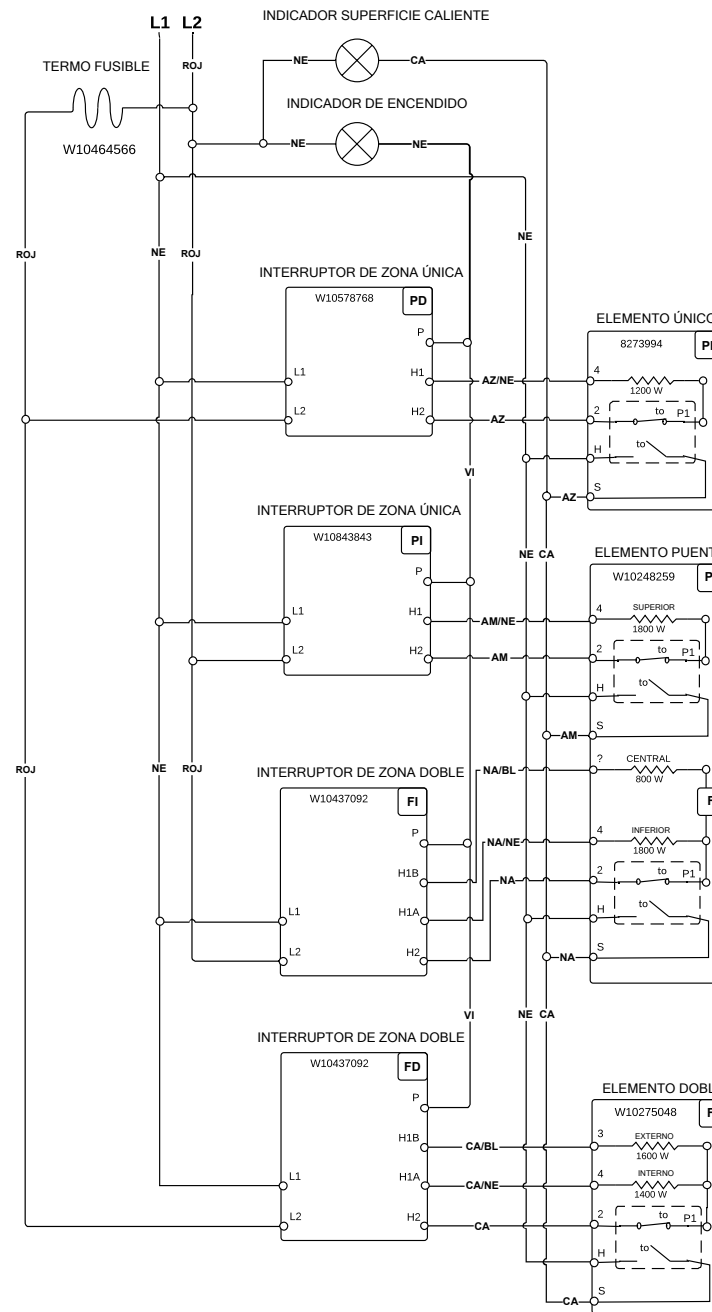

NOTE: This sheet contains important Technical Service Data.
 FOR SERVICE TECHNICIAN ONLY DO NOT REMOVE OR DESTROY
 REMARQUE : Cette fiche contient des données techniques importantes.
 À L'USAGE DU TECHNICIEN DE RÉPARATION UNIQUEMENT NE PAS ENLEVER NI DÉTRUIRE

FOR SERVICE TECHNICIAN'S USE ONLY À L'USAGE DU TECHNICIEN DE RÉPARATION UNIQUEMENT

Wiring Diagram/Schéma de câblage

Do Not Remove Or Destroy/Ne pas enlever ou détruire

Cooktop Wiring Diagram

Schéma de câblage de la table de cuisson

LEGEND

Connection	No Connection	Circuitry Enclosed Within	Terminals	Single Switch	Resistor or Element	Indicator Light	Thermo Fuse

LÉGENDE

Connexion	Pas de connexion	Circuit fonctionnel à l'intérieur	Broches du composant	Contacteur simple	Résistance ou élément	Témoins lumineux	Fusible thermique

Diagrama de cableado de la cubierta

LEGEND

Conexión	No hay conexión	Circuito cerrado	Terminales	Interruptor simple	Resistor o Elemento	Luz indicadora	Fusible térmico