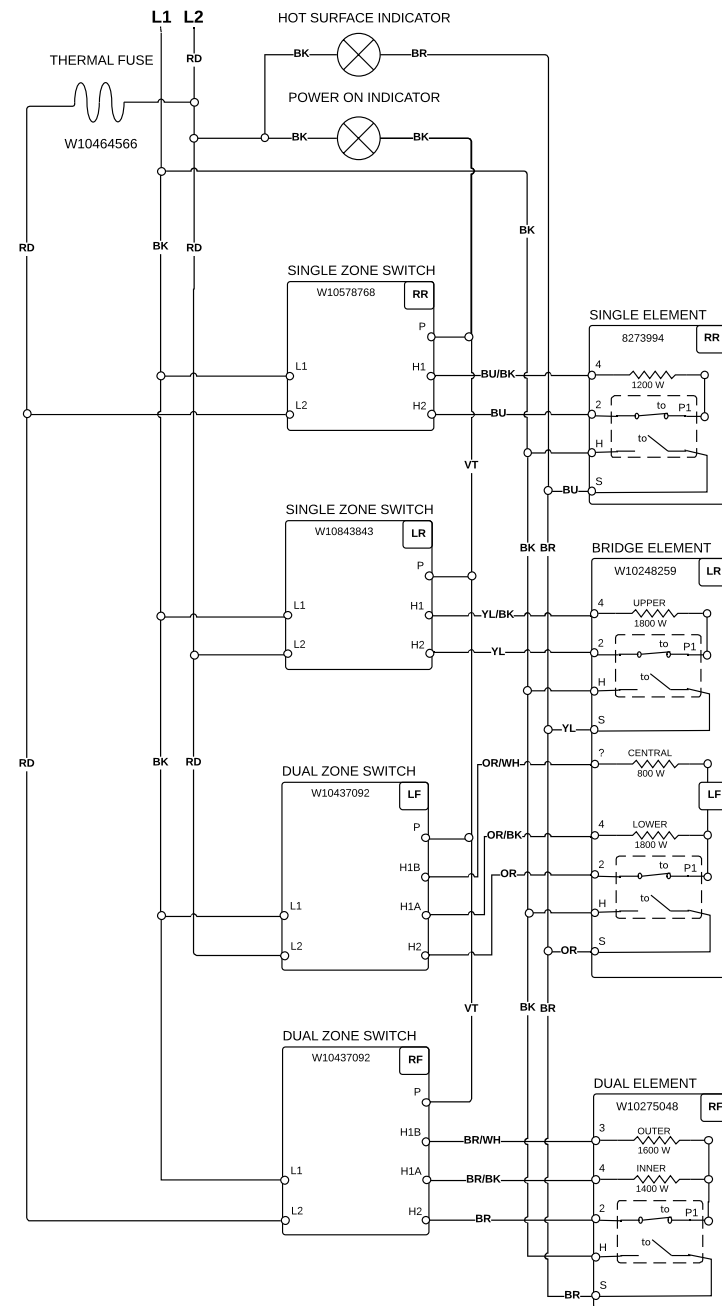

NOTE: This sheet contains important Technical Service Data.
 FOR SERVICE TECHNICIAN ONLY DO NOT REMOVE OR DESTROY
 REMARQUE : Cette fiche contient des données techniques importantes.
 À L'USAGE DU TECHNICIEN DE RÉPARATION UNIQUEMENT NE PAS ENLEVER NI DÉTRUIRE

FOR SERVICE TECHNICIAN'S USE ONLY À L'USAGE DU TECHNICIEN DE RÉPARATION UNIQUEMENT

Wiring Diagram/Schéma de câblage

Do Not Remove Or Destroy/Ne pas enlever ou détruire

Cooktop Wiring Diagram

Schéma de câblage de la table de cuisson

LEGEND

Connection	No Connection	Circuitry Enclosed Within	Terminals	Single Switch	Resistor or Element	Indicator Light	Thermo Fuse

LÉGENDE

Connexion	Pas de connexion	Circuit fonctionnel à l'intérieur	Broches du composant	Contacteur simple	Résistance ou élément	Témoins lumineux	Fusible thermique

Diagrama de cableado de la cubierta

LEGEND

Conexión	No hay conexión	Circuito cerrado	Terminales	Interruptor simple	Resistor o Elemento	Luz indicadora	Fusible térmico