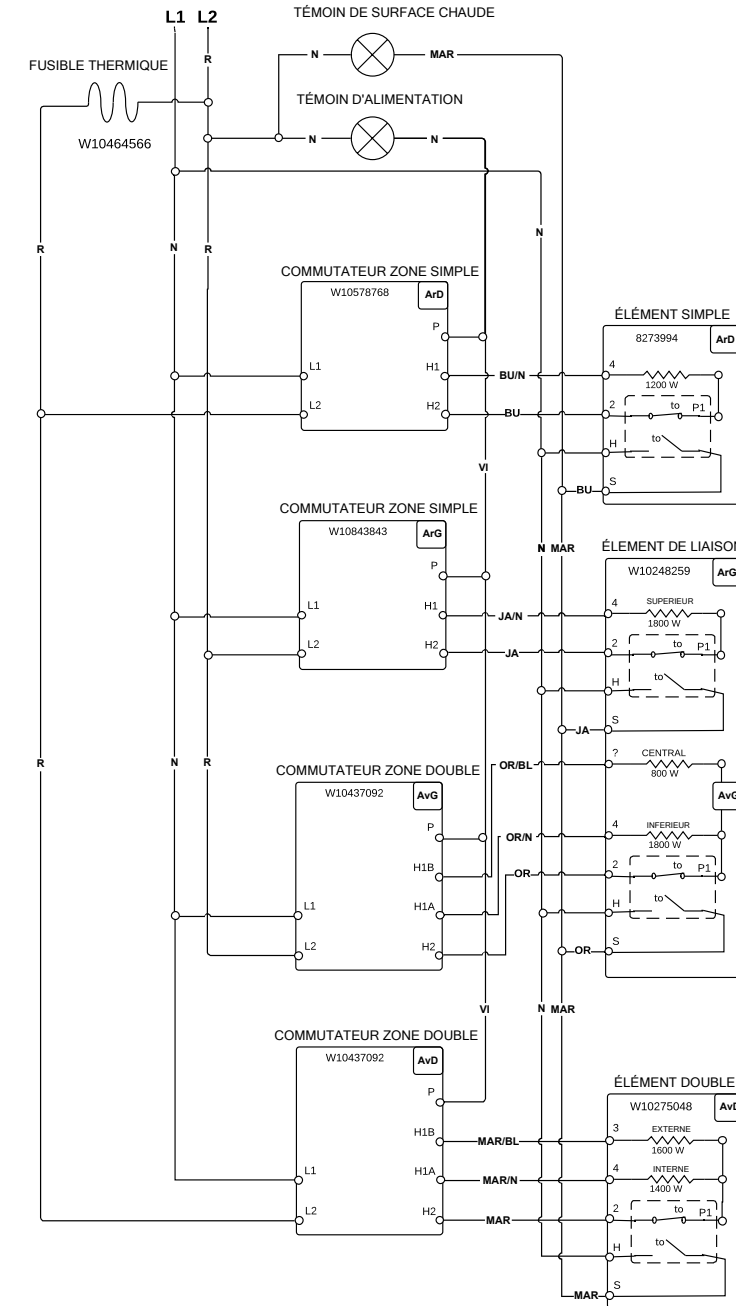

NOTE: This sheet contains important Technical Service Data.
 FOR SERVICE TECHNICIAN ONLY DO NOT REMOVE OR DESTROY
 REMARQUE : Cette fiche contient des données techniques importantes.
 À L'USAGE DU TECHNICIEN DE RÉPARATION UNIQUEMENT NE PAS ENLEVER NI DÉTRUIRE

FOR SERVICE TECHNICIAN'S USE ONLY À L'USAGE DU TECHNICIEN DE RÉPARATION UNIQUEMENT

Wiring Diagram/Schéma de câblage

Do Not Remove Or Destroy/Ne pas enlever ou détruire

Cooktop Wiring Diagram

Schéma de câblage de la table de cuisson

LEGEND

Connection	No Connection	Circuitry Enclosed Within	Terminals	Single Switch	Resistor or Element	Indicator Light	Thermo Fuse

LÉGENDE

Connexion	Pas de connexion	Circuit fonctionnel à l'intérieur	Broches du composant	Contacteur simple	Résistance ou élément	Témoins lumineux	Fusible thermique

Diagrama de cableado de la cubierta

LEGEND

Conexión	No hay conexión	Circuito cerrado	Terminales	Interruptor simple	Resistor o Elemento	Luz indicadora	Fusible térmico