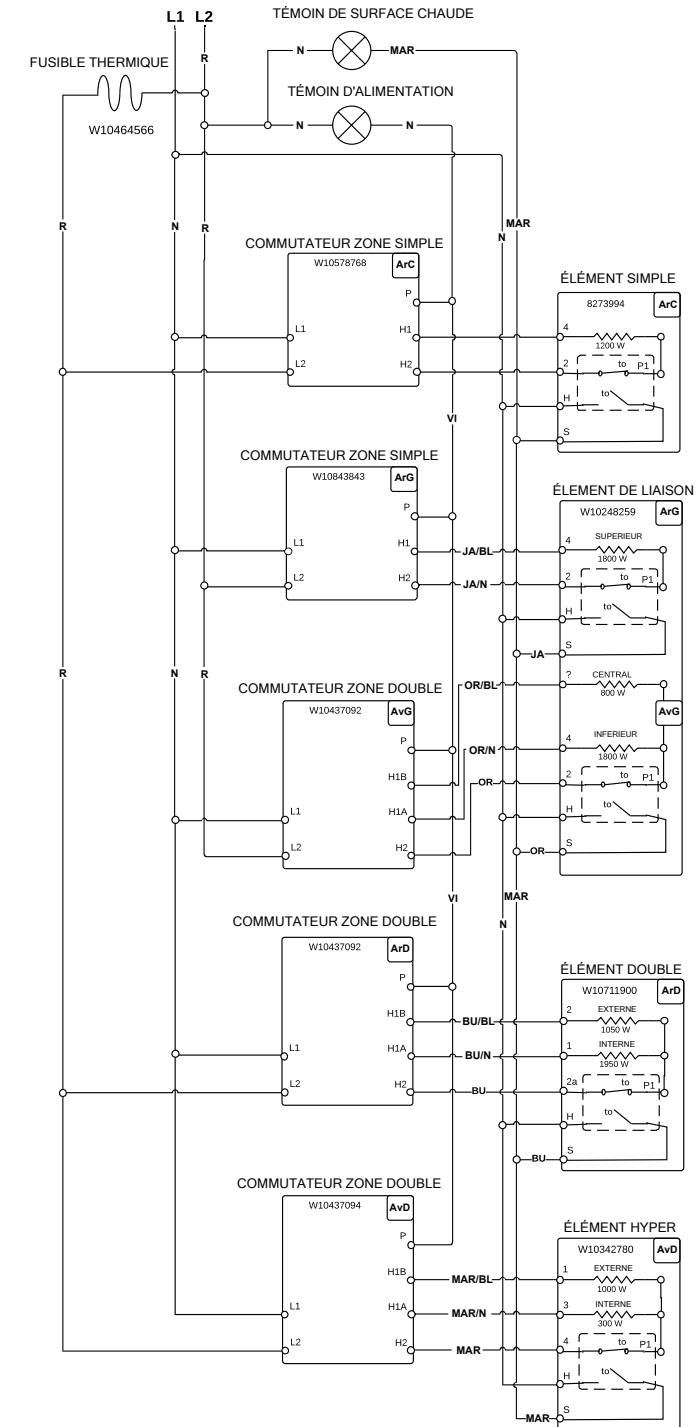

FOR SERVICE TECHNICIAN'S USE ONLY À L'USAGE DU TECHNICIEN DE RÉPARATION UNIQUEMENT

Wiring Diagram/Schéma de câblage

Do Not Remove Or Destroy/Ne pas enlever ou détruire

Cooktop Wiring Diagram

LEGEND

Connection	No Connection	Circuitry Enclosed Within	Terminals	Single Switch	Resistor or Element	Indicator Light	Thermo Fuse

Schéma de câblage de la table de cuisson

LÉGENDE

Connexion	Pas de connexion	Circuit fonctionnel à l'intérieur	Broches du composant	Contacteur simple	Résistance ou élément	Témoins lumineux	Fusible thermique

Diagrama de cableado de la cubierta

LEGEND

Conexión	No hay conexión	Circuito cerrado	Terminales	Interruptor simple	Resistor o Elemento	Luz indicadora	Fusible térmico