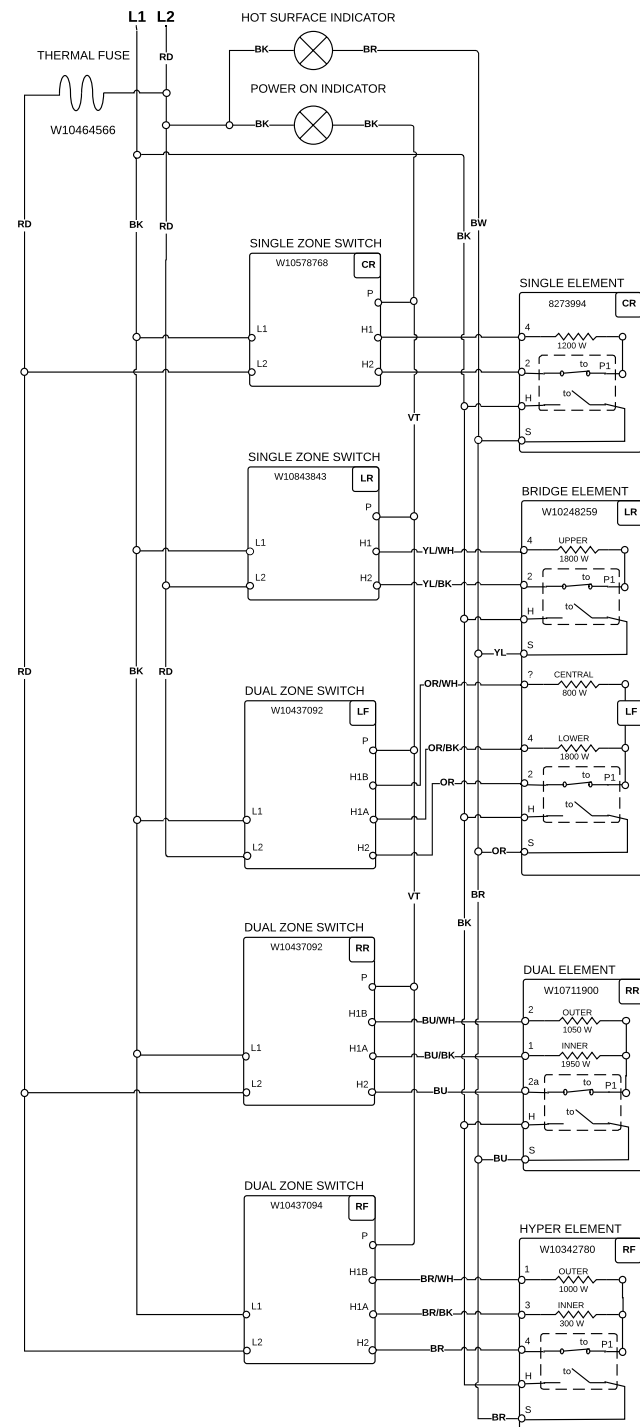

NOTE: This sheet contains important Technical Service Data.
 FOR SERVICE TECHNICIAN ONLY DO NOT REMOVE OR DESTROY
 REMARQUE : Cette fiche contient des données techniques importantes.
 À L'USAGE DU TECHNICIEN DE RÉPARATION UNIQUEMENT NE PAS ENLEVER NI DÉTRUIRE

FOR SERVICE TECHNICIAN'S USE ONLY À L'USAGE DU TECHNICIEN DE RÉPARATION UNIQUEMENT

Wiring Diagram/Schéma de câblage

Do Not Remove Or Destroy/Ne pas enlever ou détruire

Cooktop Wiring Diagram

LEGEND

Connection	No Connection	Circuitry Enclosed Within	Terminals	Single Switch	Resistor or Element	Indicator Light	Thermo Fuse

Schéma de câblage de la table de cuisson

LÉGENDE

Connexion	Pas de connexion	Circuit fonctionnel à l'intérieur	Broches du composant	Contacteur simple	Résistance ou élément	Témoins lumineux	Fusible thermique

Diagrama de cableado de la cubierta

LEGEND

Conexión	No hay conexión	Circuito cerrado	Terminales	Interruptor simple	Resistor o Elemento	Luz indicadora	Fusible térmico