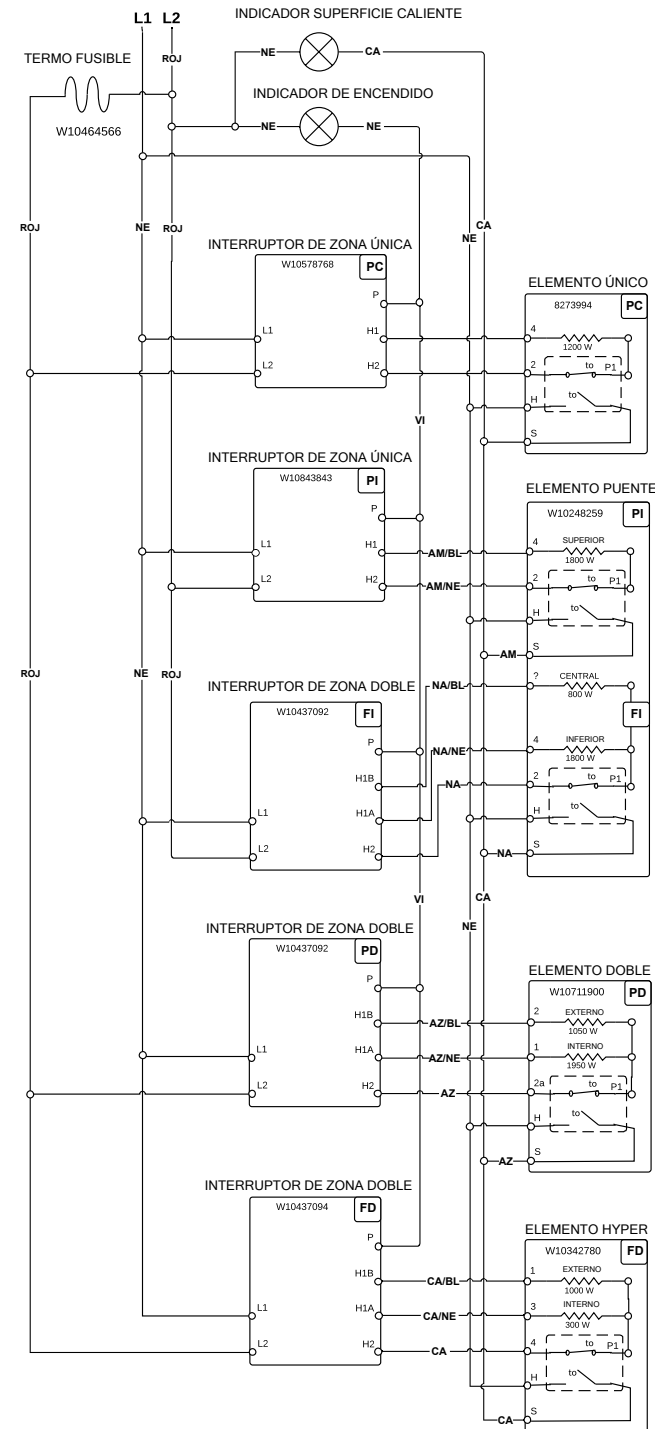

NOTE: This sheet contains important Technical Service Data.
 FOR SERVICE TECHNICIAN ONLY DO NOT REMOVE OR DESTROY
 REMARQUE : Cette fiche contient des données techniques importantes.
 À L'USAGE DU TECHNICIEN DE RÉPARATION UNIQUEMENT NE PAS ENLEVER NI DÉTRUIRE

FOR SERVICE TECHNICIAN'S USE ONLY À L'USAGE DU TECHNICIEN DE RÉPARATION UNIQUEMENT

Wiring Diagram/Schéma de câblage

Do Not Remove Or Destroy/Ne pas enlever ou détruire

Cooktop Wiring Diagram

LEGEND

Connection	No Connection	Circuitry Enclosed Within	Terminals	Single Switch	Resistor or Element	Indicator Light	Thermo Fuse

Schéma de câblage de la table de cuisson

LÉGENDE

Connexion	Pas de connexion	Circuit fonctionnel à l'intérieur	Broches du composant	Contacteur simple	Résistance ou élément	Témoins lumineux	Fusible thermique

Diagrama de cableado de la cubierta

LEGEND

Conexión	No hay conexión	Circuito cerrado	Terminales	Interruptor simple	Resistor o Elemento	Luz indicadora	Fusible térmico