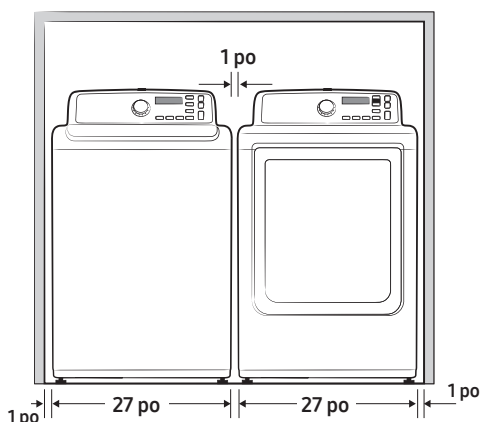

WA52M7755AP

SAMSUNG

Laveuse à chargement vertical avec technologie activewash™ Samsung

Capacité de 6,0 pi³ (CEI)

Particularités pour l'installation

Installation dans une alcôve ou un placard

Zone encastrée