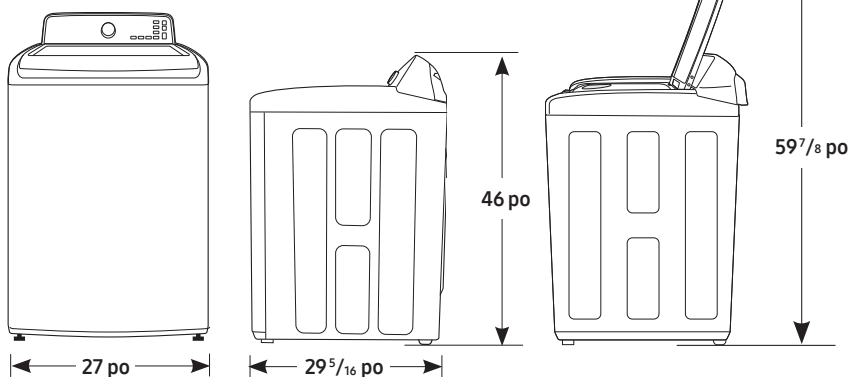

Dimensions

13 cycles de lavage pré-réglés :

Normal, Literie/Imperméables, Intensif, Tissus à pressage permanent, Assainissement à la vapeur, SuperSpeed, Blancs éclatants, Vêtements de sport, Tissus délicats/Lavage à la main, Lavage rapide, Rinçage et essorage, Essorage seulement, Lavage en profondeur

10 options :

Self Clean, Fin différée, Mon cycle, Prétrempeage, Rinçage supplémentaire, Son activé/désactivé, Verrouillage parental, Assouplisseur de tissus, Smart Care, Eco Plus

6 réglages de température :

Très chaud, Chaud, Tiède, Tiède éco, Froid, Frais

5 vitesses d'essorage :

Très élevée, Élevée, Moyenne, Basse, Sans essorage

5 niveaux de saleté :

Élevé, Élevé/moyen, Normal, Moyen/bas, Léger

2 réglages du son :

Activé/Désactivé

Distributeurs :

Lavage principal, assouplisseur, javellisant (manuel)

Garantie

Un (1) an sur les pièces et la main-d'œuvre
Dix (10) ans sur le moteur à entraînement direct (pièces seulement)

Dimensions et poids du produit (L x H x P)

Dimensions : 27 po x 46 po x 29⁵/₁₆ po
Poids : 143,3 lb

Dimensions et poids à l'expédition (L x H x P)

Dimensions : 29 1/2 po x 48 3/16 po x 31 po
Poids : 154,3 lb

Couleur

Platine

N° de modèle

WA52M7755AP

Code CUP

887276211435

Sécheuse assortie (électrique)

Platine

DVE52M7750P

887276196985