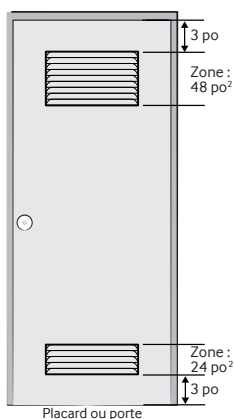

### Particularités pour l'installation

Installation dans une alcôve ou un placard

Zone encastrée

Vue de côté – espace restreint

Dégagement minimal pour un placard ou une alcôve :

Côtés – 1 po  
Haut – 21 po  
Arrière – 6 po  
Avant du placard – 2 po

### Dimensions