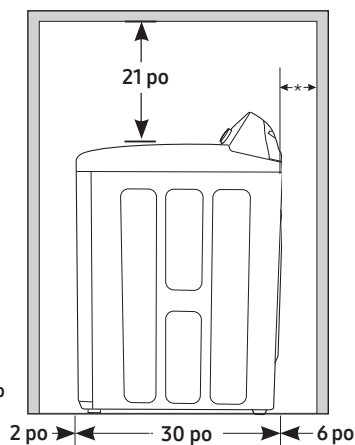

### Particularités pour l'installation

Installation dans une alcôve ou un placard

Zone encastrée

Vue de côté – espace restreint

Dégagement minimal pour un placard ou une alcôve :

Côtés – 1 po  
Haut – 21 po  
Arrière – 6 po  
Avant du placard – 2 po

### Dimensions