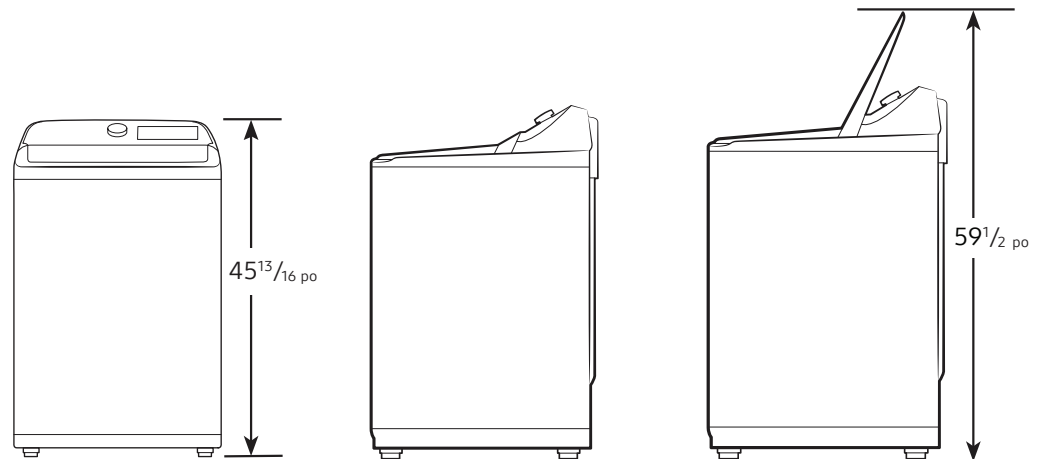

Dimensions et poids à l'expédition (L x H x P)

Dimensions : 30⁹/₁₆ po x 47³/₄ po x 31³/₁₆ po
Poids : 65 kg

Laveuse	N° de modèle	Code CUP
Acier inoxydable noir	WA54CG7550AV	887276760384
Sécheuse électrique assortie		
Acier inoxydable noir	DVE54CG7550V	887276764788

WA54CG7550AV

SAMSUNG

Laveuse à chargement vertical intelligente Samsung de 6,2 pi³ avec solution de lavage des animaux et distributeur automatique

Dimensions

Dimensions requises pour l'installation :

Spécifications d'installation – côte à côte