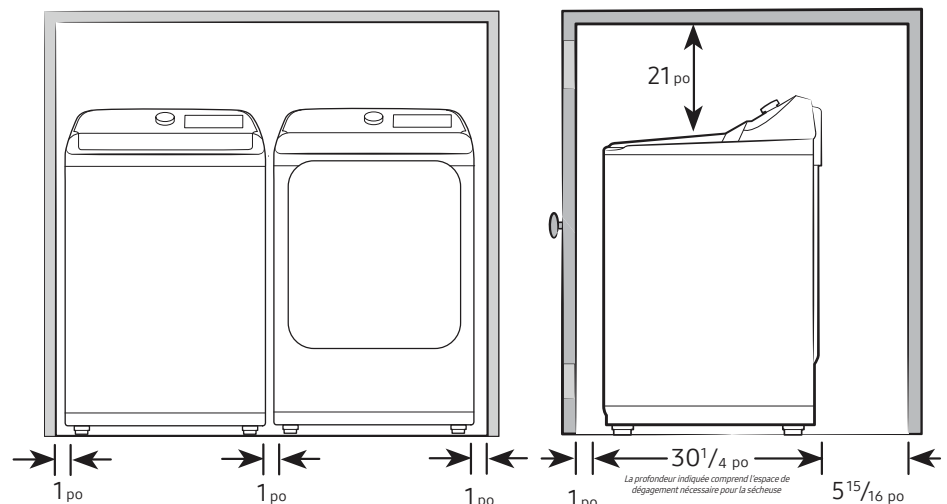

Dimensions et poids à l'expédition (L x H x P)

Dimensions : 30⁹/₁₆ po x 47³/₄ po x 31³/₁₆ po
Poids : 65 kg

Laveuse	N° de modèle	Code CUP
Acier inoxydable noir	WA54CG7550AV	887276760384
Sécheuse électrique assortie		
Acier inoxydable noir	DVE54CG7550V	887276764788

WA54CG7550AV

SAMSUNG

Laveuse à chargement vertical intelligente Samsung de 6,2 pi³ avec solution de lavage des animaux et distributeur automatique

Dimensions

Dimensions requises pour l'installation :

Spécifications d'installation – côte à côte

Si la laveuse et la sècheuse sont installées ensemble, ou si la sècheuse est installée seule, il doit y avoir deux ouvertures non obstruées pour une surface totale combinée d'au moins 72 po² à l'avant du placard. Lorsque la laveuse est installée seule, aucune prise d'air particulière n'est requise.

Installation dans une alcôve ou un placard

Dégagement minimal pour l'installation dans un placard ou une alcôve :

Dimensions du raccordement

Vue arrière et latérale de la sècheuse électrique

LÉGENDE :

- Raccordement à l'eau chaude
- Raccordement à l'eau froide