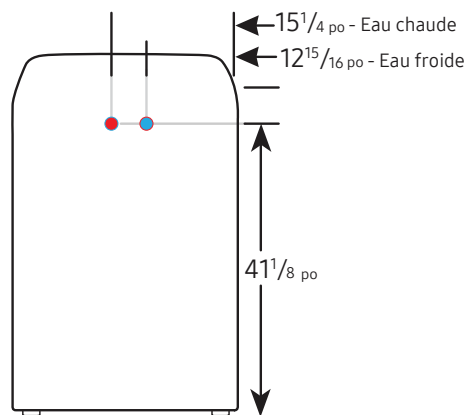

WA54CG7550AV

SAMSUNG

Laveuse à chargement vertical intelligente Samsung de 6,2 pi³ avec solution de lavage des animaux et distributeur automatique

Dimensions

Dimensions requises pour l'installation :

Spécifications d'installation – côte à côte

Si la laveuse et la sècheuse sont installées ensemble, ou si la sècheuse est installée seule, il doit y avoir deux ouvertures non obstruées pour une surface totale combinée d'au moins 72 po² à l'avant du placard. Lorsque la laveuse est installée seule, aucune prise d'air particulière n'est requise.

Installation dans une alcôve ou un placard

Dégagement minimal pour l'installation dans un placard ou une alcôve :

Dimensions du raccordement

Vue arrière et latérale de la sècheuse électrique

LÉGENDE :

- Raccordement à l'eau chaude
- Raccordement à l'eau froide