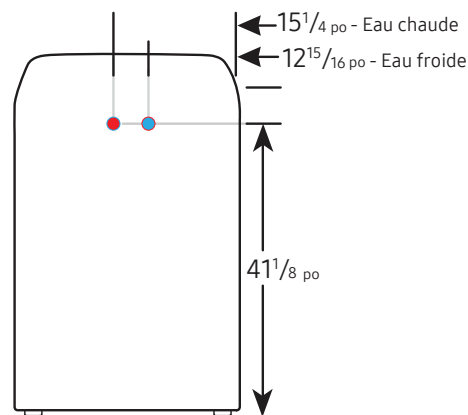

LÉGENDE :

- Raccordement à l'eau chaude
- Raccordement à l'eau froide

La couleur réelle peut varier. La conception, les spécifications et les couleurs offertes peuvent changer sans préavis. Les poids et mesures non métriques sont approximatifs.

© Samsung Electronics Canada Inc., 2023.
Tous droits réservés. Samsung est une marque déposée de Samsung Electronics Co., Ltd. et est utilisée avec permission.