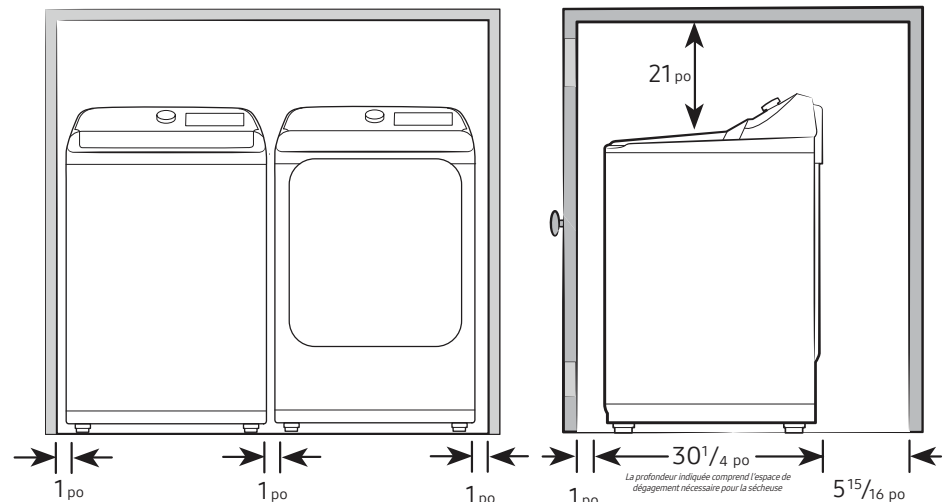

Installation dans une alcôve ou un placard

Dégagement minimal pour l'installation dans un placard ou une alcôve :

Dimensions du raccordement

Vue arrière et latérale de la sècheuse électrique