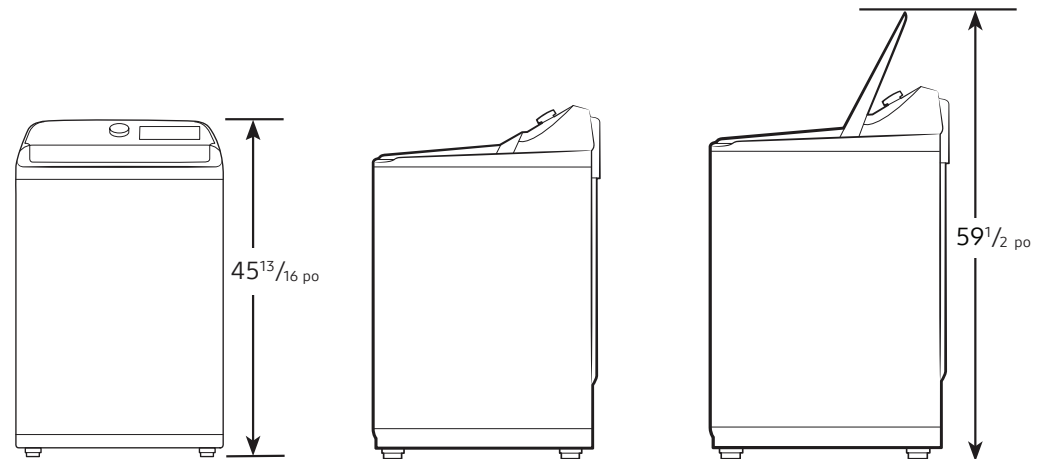

WA54CG7550AV

SAMSUNG

Laveuse à chargement vertical intelligente Samsung de 6,2 pi³ avec solution de lavage des animaux et distributeur automatique

Dimensions

Dimensions requises pour l'installation :

Spécifications d'installation – côte à côte

Si la laveuse et la sècheuse sont installées ensemble, ou si la sècheuse est installée seule, il doit y avoir deux ouvertures non obstruées pour une surface totale combinée d'au moins 72 po² à l'avant du placard. Lorsque la laveuse est installée seule, aucune prise d'air particulière n'est requise.