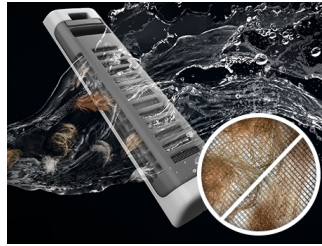

# WA54CG7550AV

SAMSUNG

Laveuse à chargement vertical intelligente Samsung de 6,2 pi<sup>3</sup> avec solution de lavage des animaux et distributeur automatique

Solution de lavage des animaux

Distributeur automatique

## Caractéristiques

- Solution de lavage des animaux
- Très grande capacité de 6,2 pi<sup>3</sup>
- Connectivité Wi-Fi avec SmartThings\*
- Lavage super rapide
- Active WaterJet
- Remplissage en profondeur
- Technologie de réduction des vibrations
- Intérieur Swirl+ Tub
- Auto-nettoyage
- Couvercle à fermeture douce
- Homologué ENERGY STAR®
- Smart Care
- Accessibilité (AUI, Braille)
- Vitesse de rotation maximale de 750 t/min
- Moteur à inverseur numérique
- 17 cycles de lavage
- 10 options de lavage supplémentaires