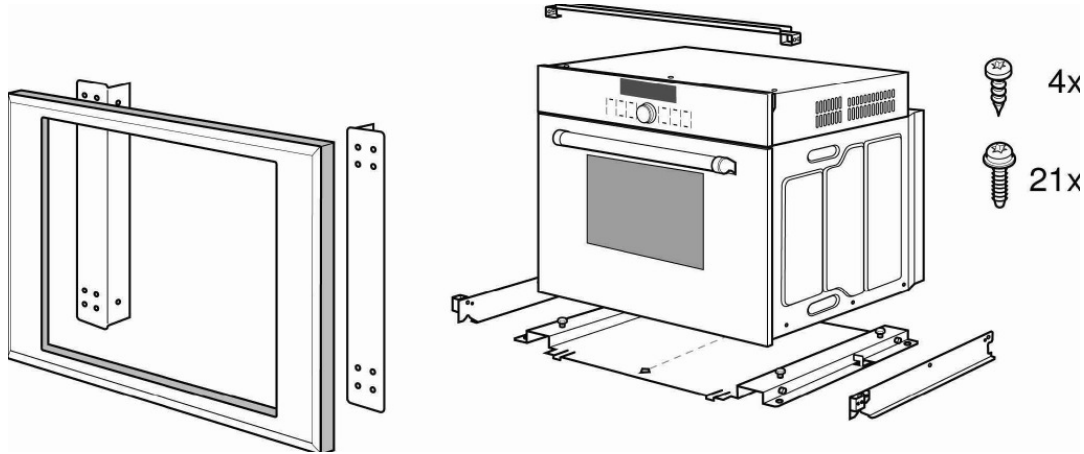

Trim Kit installation instructions are included in the Steam and Convection oven Installation Manual.

This manual is located inside the oven cavity. The steam and convection oven must be installed according to the instructions in the Installation Manual. If the instructions are not followed, this may result in unsatisfactory installation or unit performance.

Questions: 1-800-735-4328

www.thermador.com

Las instrucciones de instalación del conjunto de molduras están incluidas en el Manual de instalación del horno de vapor y convección.

Este manual se encuentra dentro de la cavidad del horno. El horno de vapor y convección debe instalarse de acuerdo con las instrucciones del Manual de instalación. Si no se siguen las instrucciones, esto puede provocar una instalación o un rendimiento de la unidad insatisfactorios.